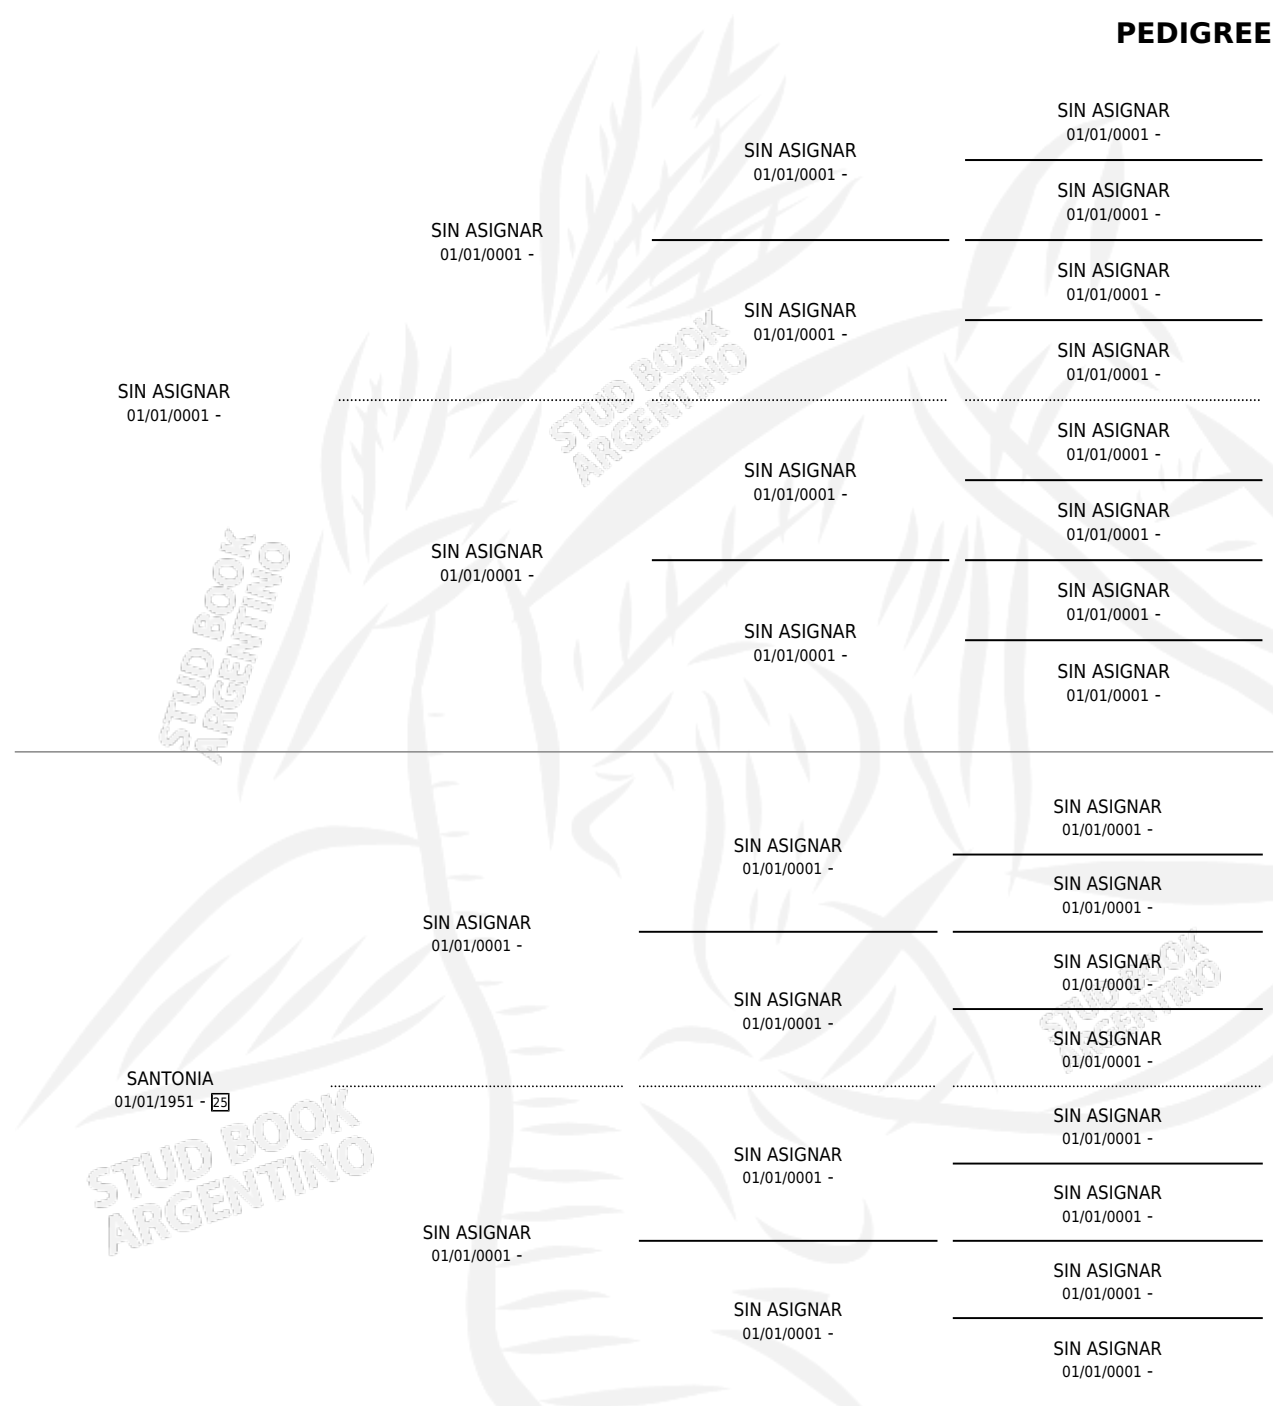

TERMICA

PEDIGREE

por SIN ASIGNAR y SANTONIA por SIN ASIGNAR

Argentina · Hembra · Alazan · SP · 01/01/0001
Familia 25 · Volumen web

ESTADO

TIPIFICACIÓN SANGUÍNEA	X
TIPIFICACIÓN POR ADN	X
PASAPORTE	X
IDENTIFICACIÓN POR MICROCHIP	X
REPRODUCTOR	X

Lugar de nacimiento: Campo particular

Criador: Sin dato

~

HIJOS

	MACHOS	HEMBRAS
1 NACIERON	0	1
SIN ACTUACIONES		

SANTONIA
01/01/1951 - 23

TERMICA

Datos oficiales del Stud Book Argentino