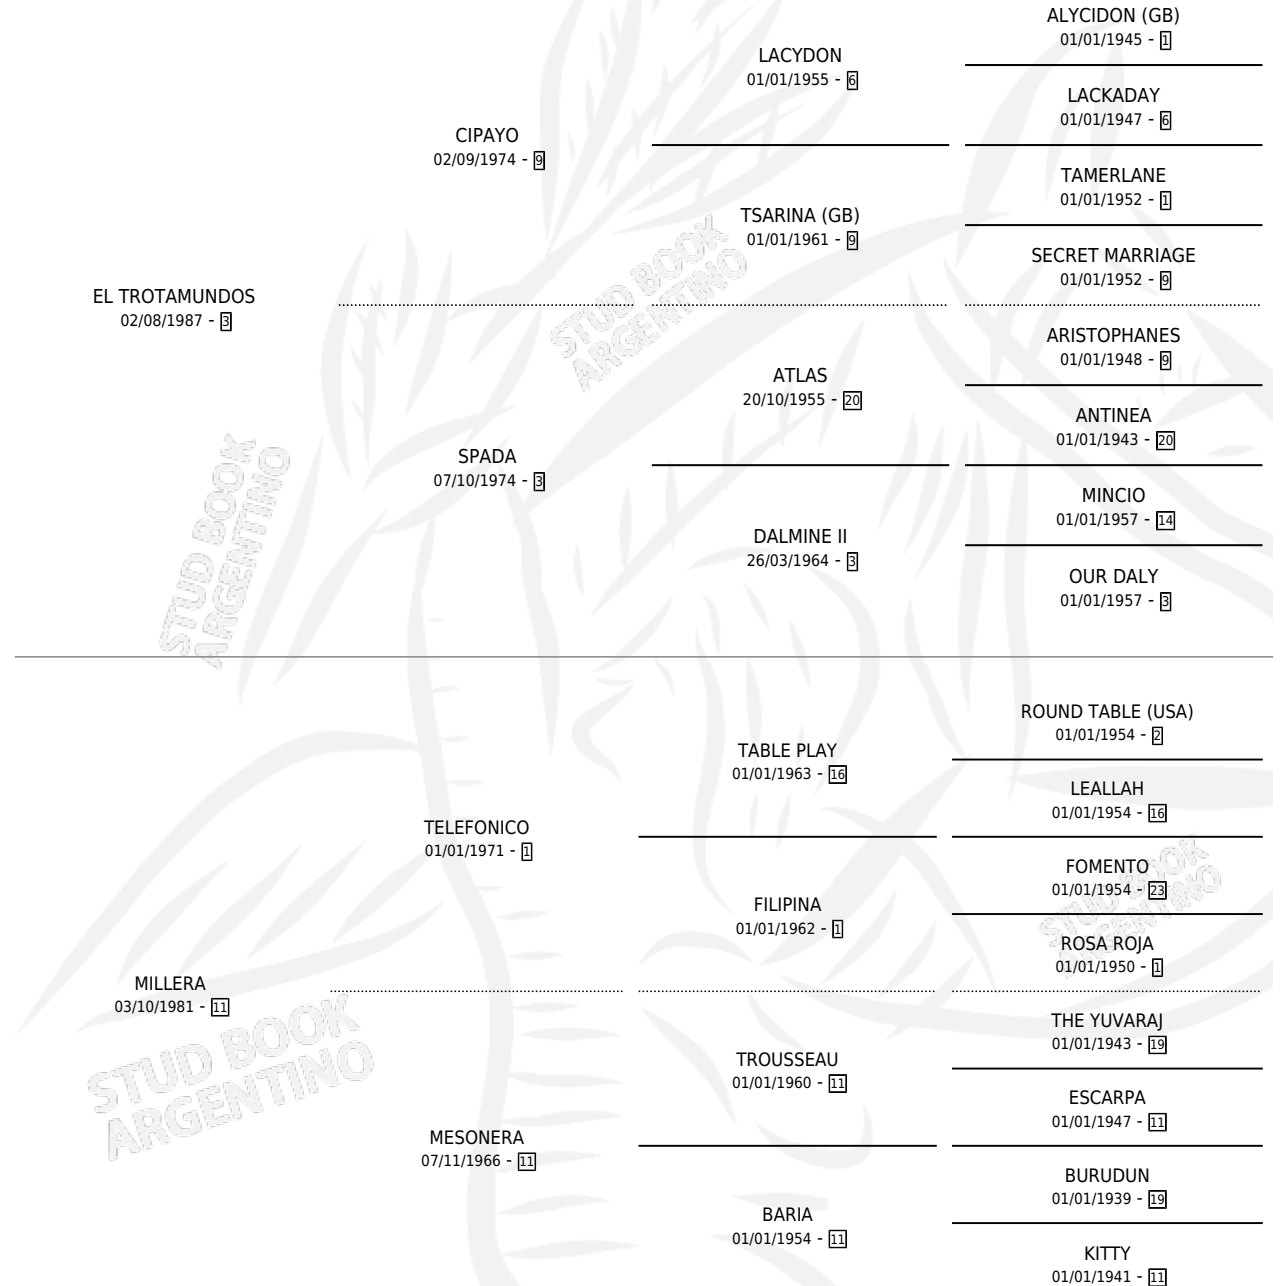

LADY CLEMENTINA

por EL TROTAMUNDOS y MILLERA por TELEFONICO

Argentina · Hembra · Zaino · SP · 09/11/1996
Familia 11-a · Volumen 36

ESTADO

TIPIFICACIÓN SANGUÍNEA	X
TIPIFICACIÓN POR ADN	X
PASAPORTE	X
IDENTIFICACIÓN POR MICROCHIP	X
REPRODUCTOR	X

Lugar de nacimiento: Mis Hijos S.h.

Criador: Sin dato

PEDIGREE

LADY CLEMENTINA

Datos oficiales del Stud Book Argentino

Documento generado el 10/05/2026

studbook.org.ar