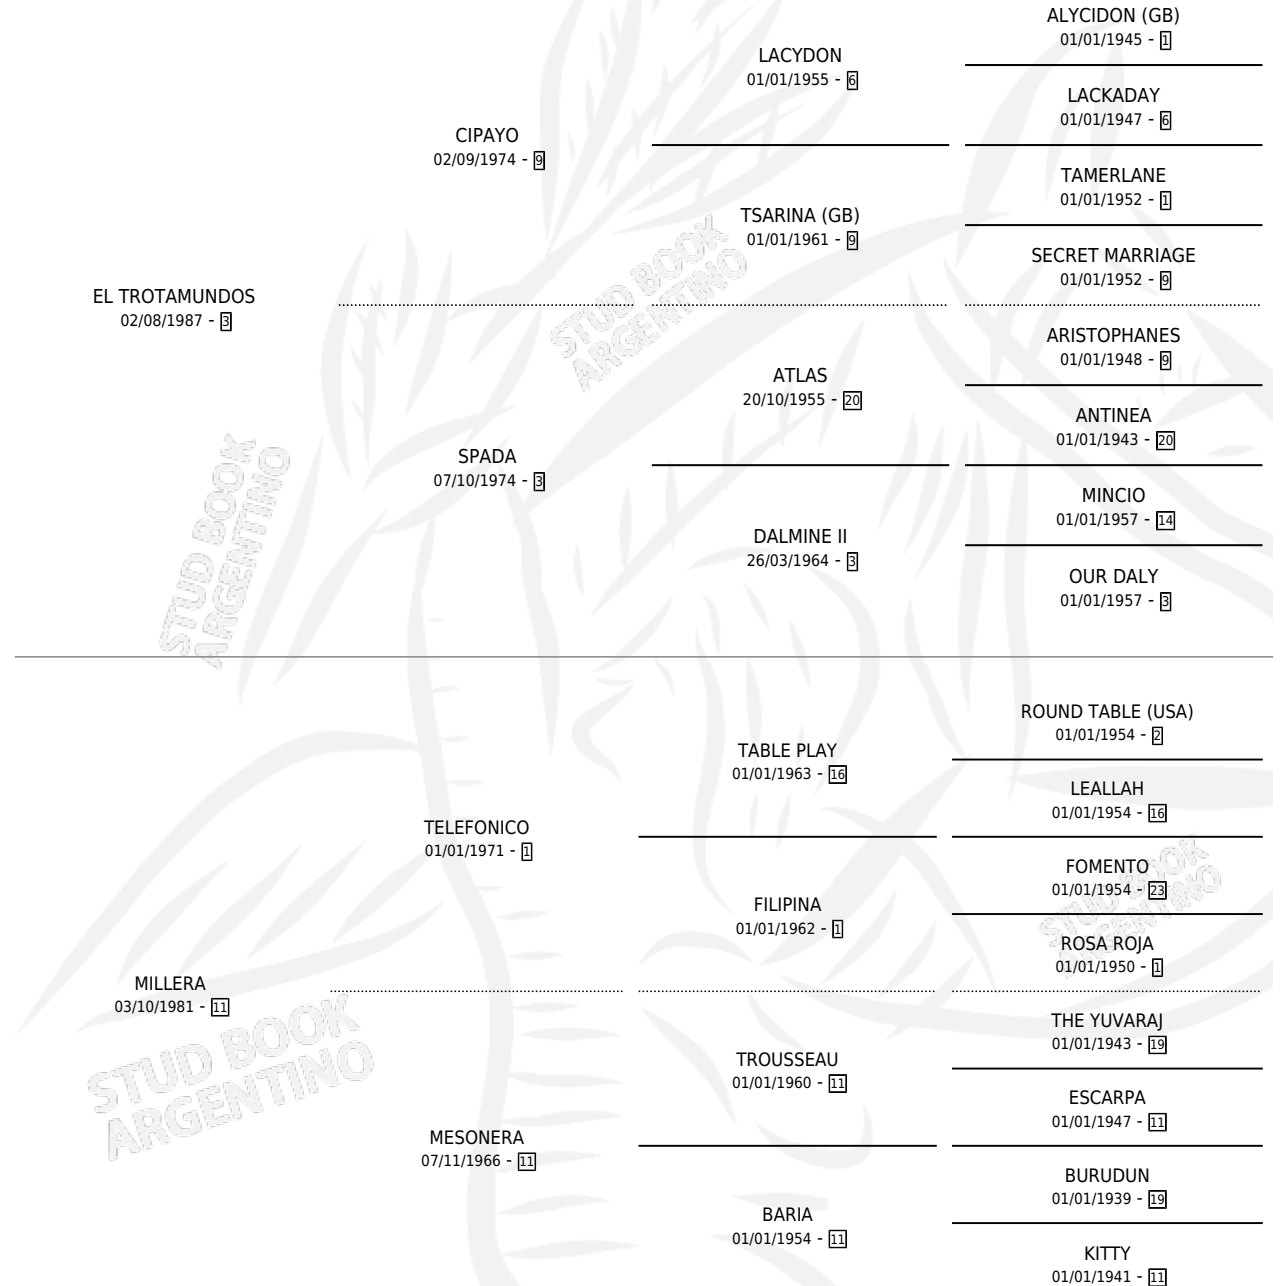

LADY CLEMENTINA

por EL TROTAMUNDOS y MILLERA por TELEFONICO

Argentina · Hembra · Zaino · SP · 09/11/1996
Familia 11-a · Volumen 36

ESTADO

TIPIFICACIÓN SANGUÍNEA	X
TIPIFICACIÓN POR ADN	X
PASAPORTE	X
IDENTIFICACIÓN POR MICROCHIP	X
REPRODUCTOR	X

Lugar de nacimiento: Mis Hijos S.h.

Criador: Sin dato

PEDIGREE

LADY CLEMENTINA

Datos oficiales del Stud Book Argentino

Documento generado el 07/05/2026

studbook.org.ar