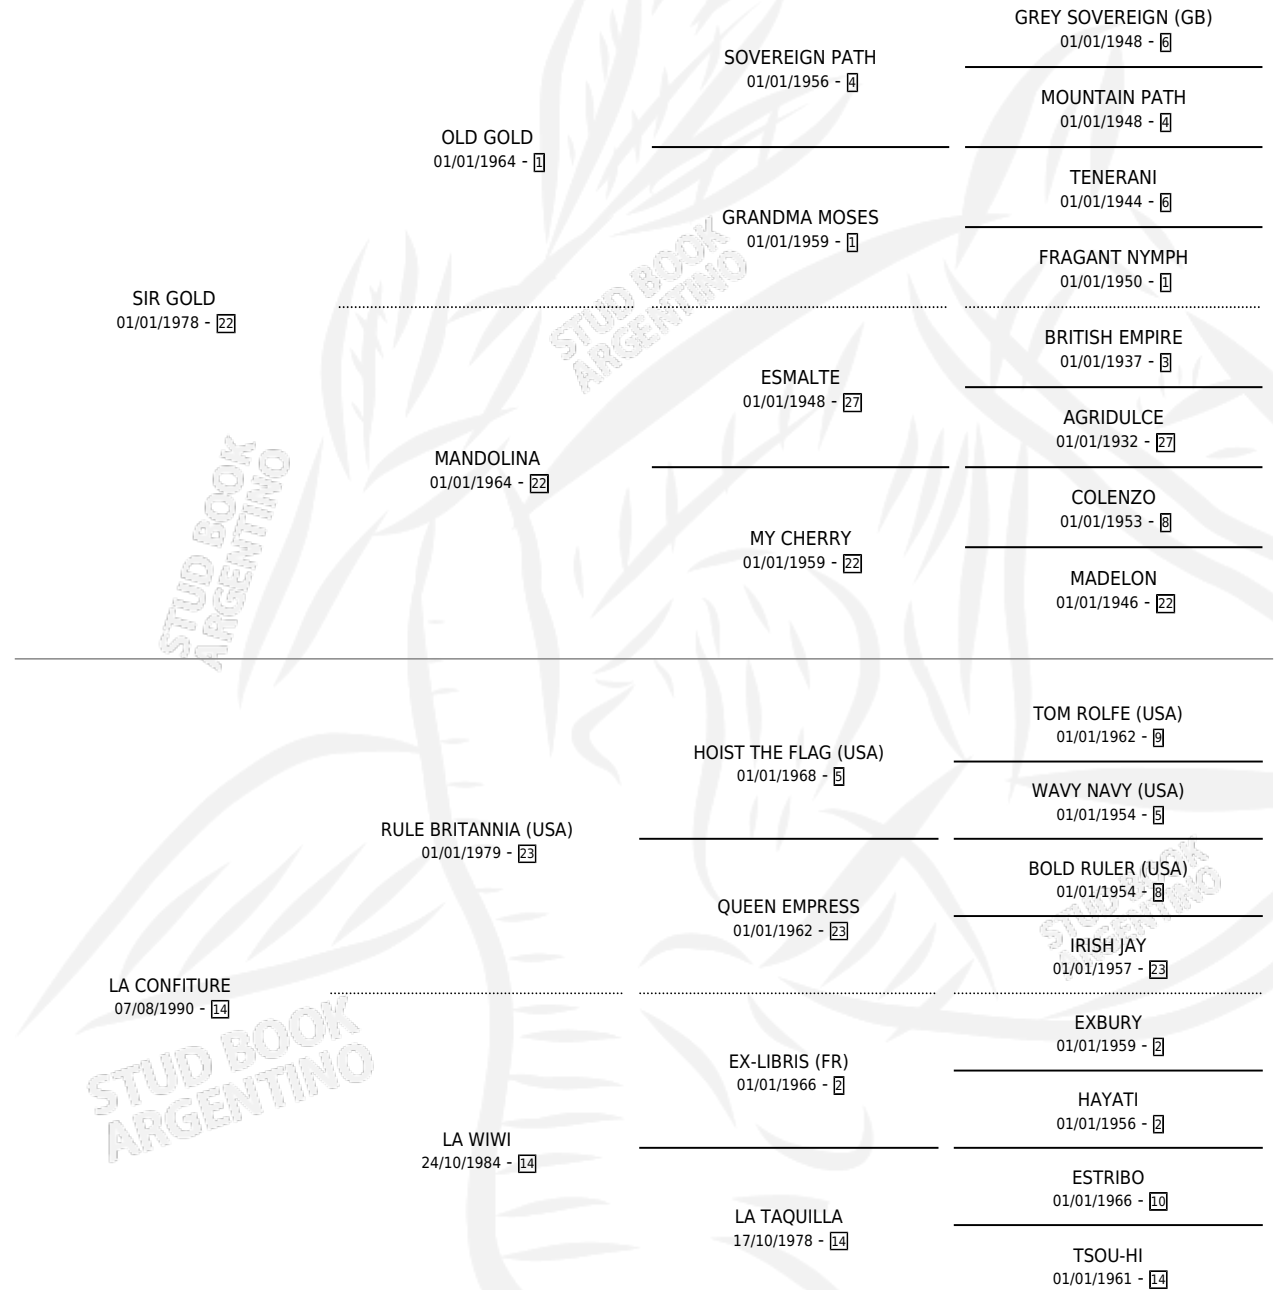

LA BRIOCHE

por SIR GOLD y LA CONFITURE por RULE BRITANNIA (USA)

Argentina · Hembra · Zaino · SP · 09/11/1996
Familia 14 · Volumen 36

ESTADO

TIPIFICACIÓN SANGUÍNEA	X
TIPIFICACIÓN POR ADN	X
PASAPORTE	X
IDENTIFICACIÓN POR MICROCHIP	X
REPRODUCTOR	X

Lugar de nacimiento: Los Primos
Criador: Campos Luis Maria

PEDIGREE

LA BRIOCHE

Datos oficiales del Stud Book Argentino

Documento generado el 14/05/2026

studbook.org.ar