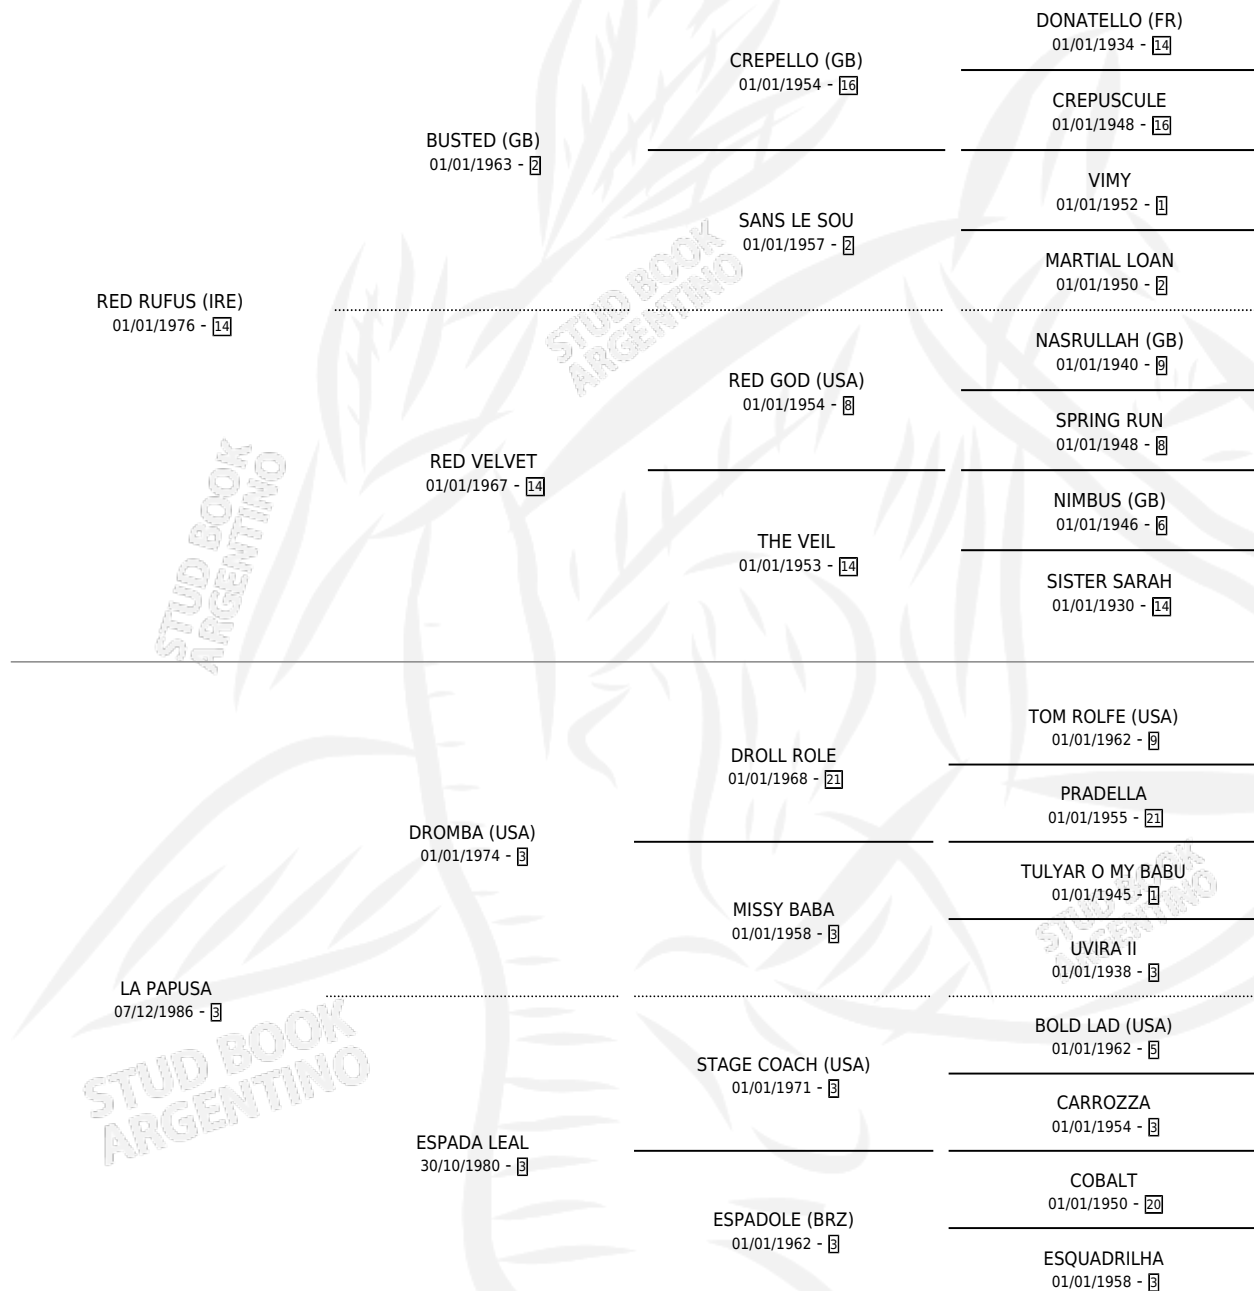

RED PAPO

por **RED RUFUS (IRE)** y **LA PAPUSA** por **DROMBA (USA)**

Argentina · Macho · Zaino · SP · 10/11/1996
Familia 3-m · Volumen 36

ESTADO

TIPIFICACIÓN SANGUÍNEA	X
TIPIFICACIÓN POR ADN	X
PASAPORTE	X
IDENTIFICACIÓN POR MICROCHIP	X
REPRODUCTOR	X

Lugar de nacimiento: San Manuel
Criador: Sin dato

PEDIGREE

RED PAPO

Datos oficiales del Stud Book Argentino

Documento generado el 06/05/2026

studbook.org.ar