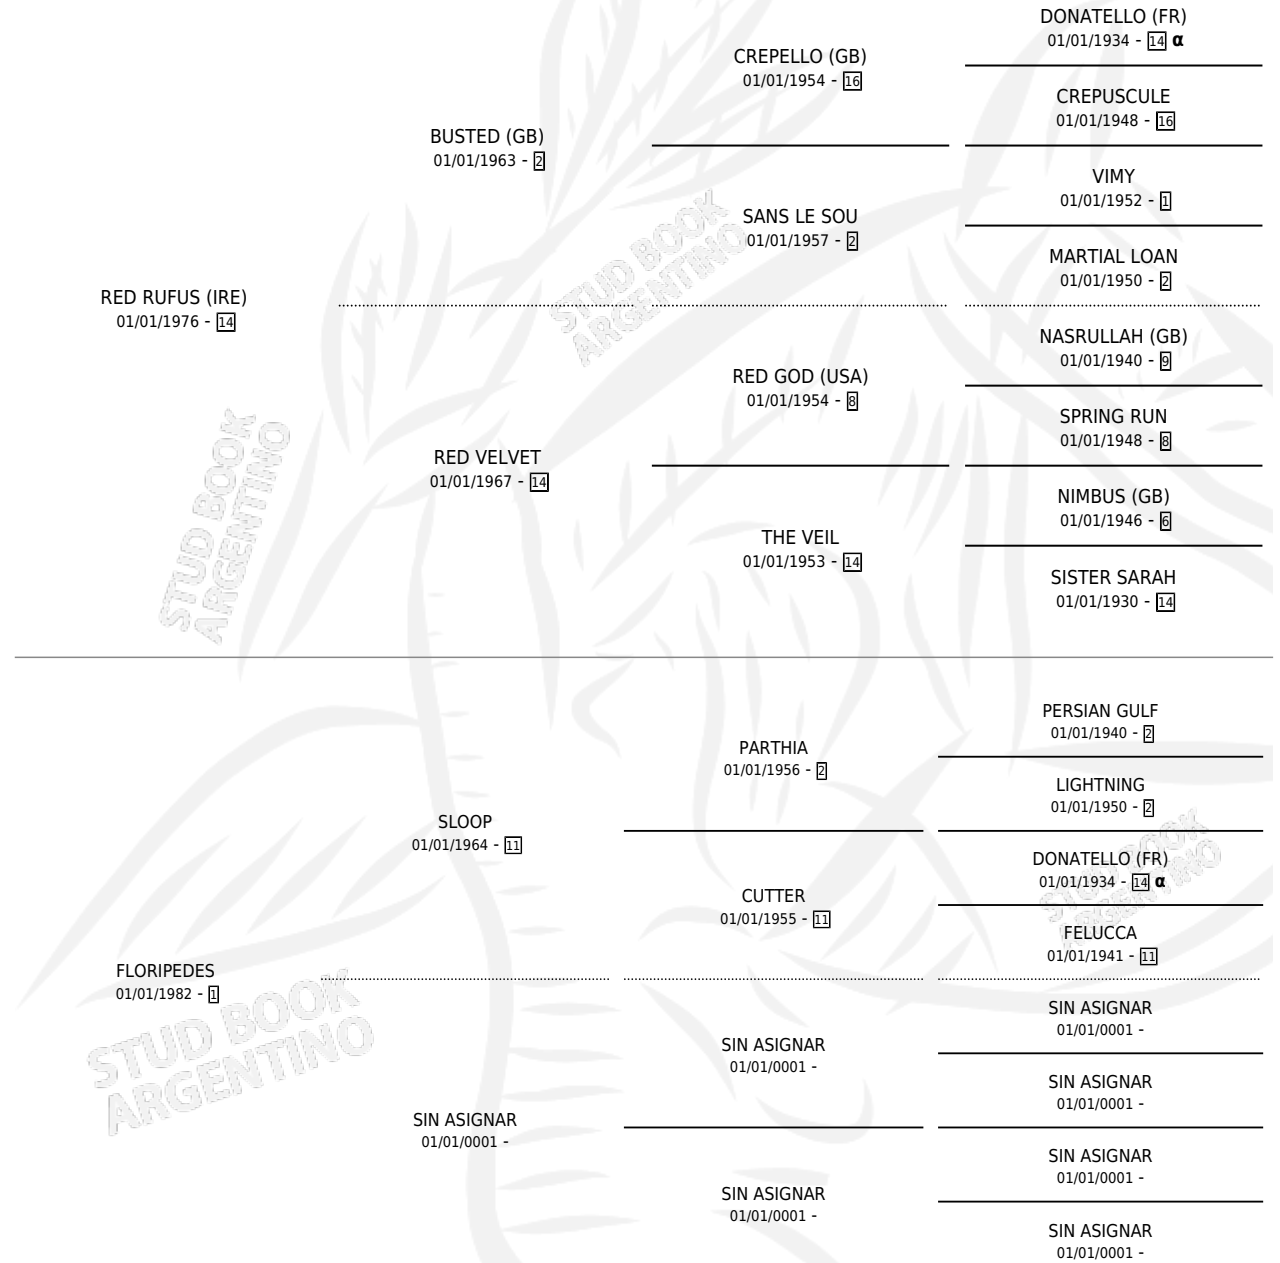

FLOREANO

por RED RUFUS (IRE) y FLORIPEDES por SLOOP

Argentina · Macho · Zaino · SP · 18/11/1996
Familia · Volumen 36

ESTADO

TIPIFICACIÓN SANGUÍNEA	✓
TIPIFICACIÓN POR ADN	X
PASAPORTE	X
IDENTIFICACIÓN POR MICROCHIP	X
REPRODUCTOR	X

Lugar de nacimiento: San Manuel

Criador: Sin dato

PEDIGREE

INBREEDING : α

CAMPAÑA

Solo carreras oficiales de Argentina

POR EDAD

EDAD	CC	1°	2°	3°	4°	5°	NP	CLC	CLG	CLCG1	CLGG1	IMPORTE	GANANCIA / CC
4 AÑOS	3	0	0	0	0	0	3	0	0	0	0	\$0	\$0
TOTALES	3	0	0	0	0	0	3	0	0	0	0	\$0	\$0
%		0.0%	0.0%	0.0%	0.0%	0.0%	100%	0.0%	0.0%	0.0%	0.0%		