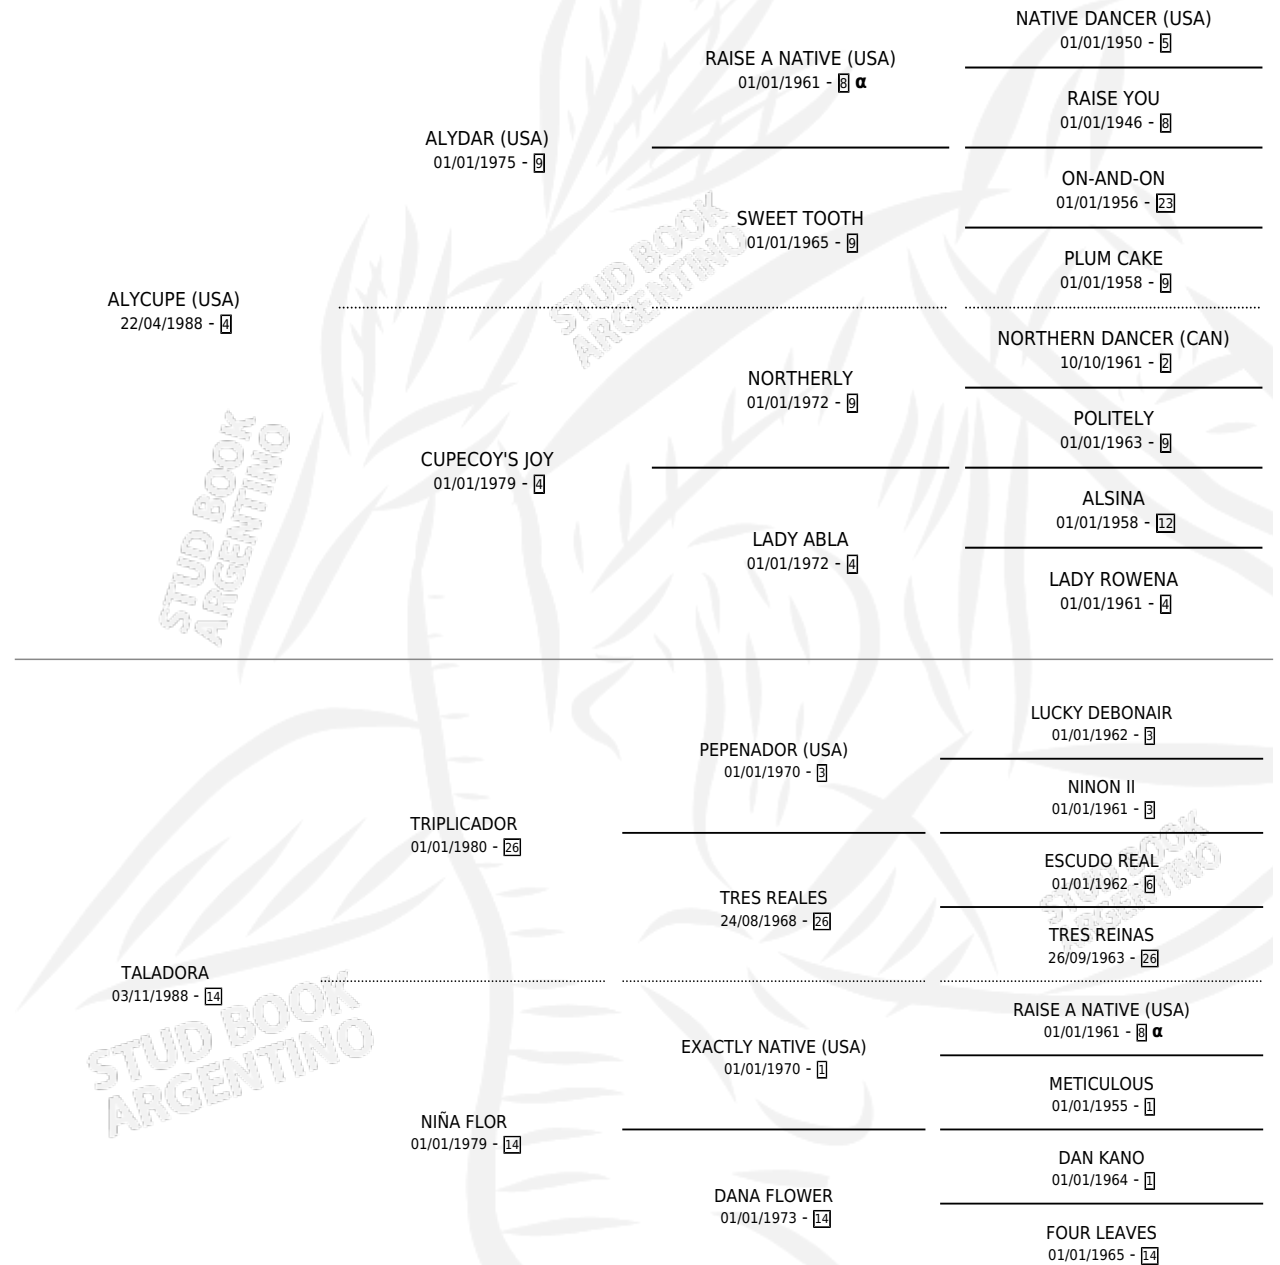

ALY SEMBRADOR

por **ALYCUPE (USA)** y **TALADORA** por **TRIPLICADOR**

Argentina · Macho · Zaino Negro · SP · 28/11/1996
Familia 14-e · Volumen 36

ESTADO

TIPIFICACIÓN SANGUÍNEA	✓
TIPIFICACIÓN POR ADN	X
PASAPORTE	X
IDENTIFICACIÓN POR MICROCHIP	X
REPRODUCTOR	X

Lugar de nacimiento: Manzanares

Criador: Sin dato

PEDIGREE

INBREEDING : α

CAMPAÑA

Solo carreras oficiales de Argentina

POR EDAD

EDAD	CC	1°	2°	3°	4°	5°	NP	CLC	CLG	CLCG1	CLGG1	IMPORTE	GANANCIA / CC
3 AÑOS	8	0	0	0	0	1	7	0	0	0	0	\$0	\$0
4 AÑOS	3	0	0	1	1	0	1	0	0	0	0	\$765	\$255
TOTALES	11	0	0	1	1	1	8	0	0	0	0	\$765	\$70
%		0.0%	0.0%	9.1%	9.1%	9.1%	72.7%	0.0%	0.0%	0.0%	0.0%		