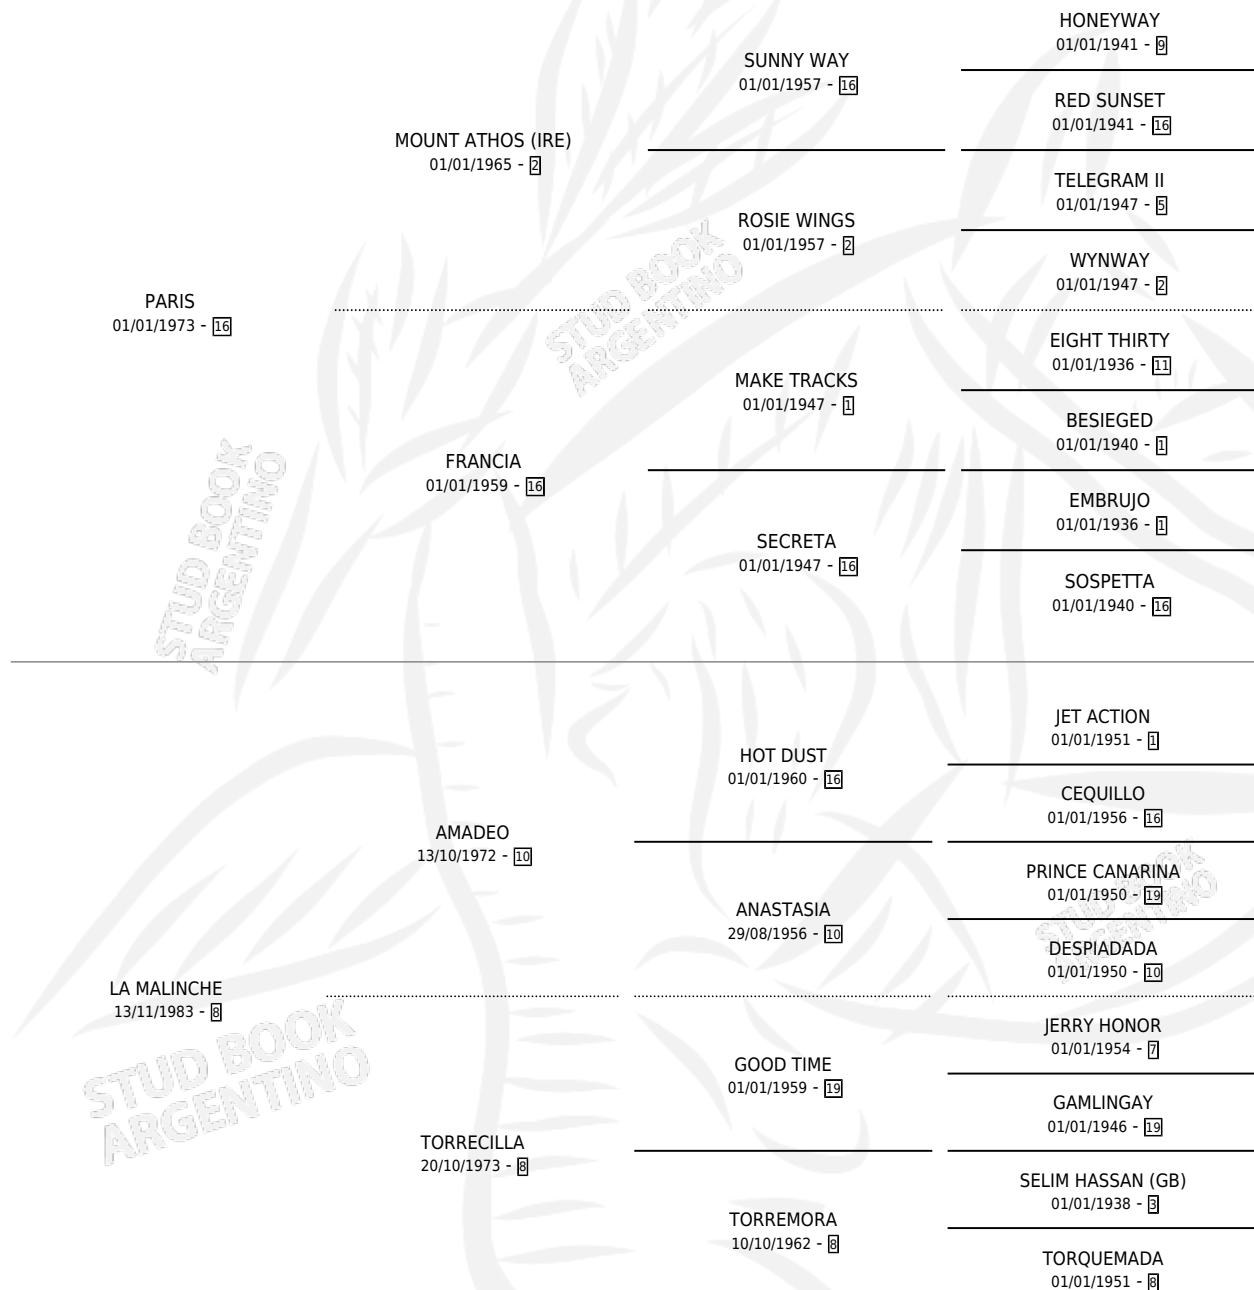

YOYO AN

por **PARIS** y **LA MALINCHE** por **AMADEO**

Argentina · Macho · Alazan · SP · 13/11/1996
Familia 8-g · Volumen 36

ESTADO

TIPIFICACIÓN SANGUÍNEA	X
TIPIFICACIÓN POR ADN	X
PASAPORTE	X
IDENTIFICACIÓN POR MICROCHIP	X
REPRODUCTOR	X

Lugar de nacimiento: Junin

Criador: Sin dato

PEDIGREE