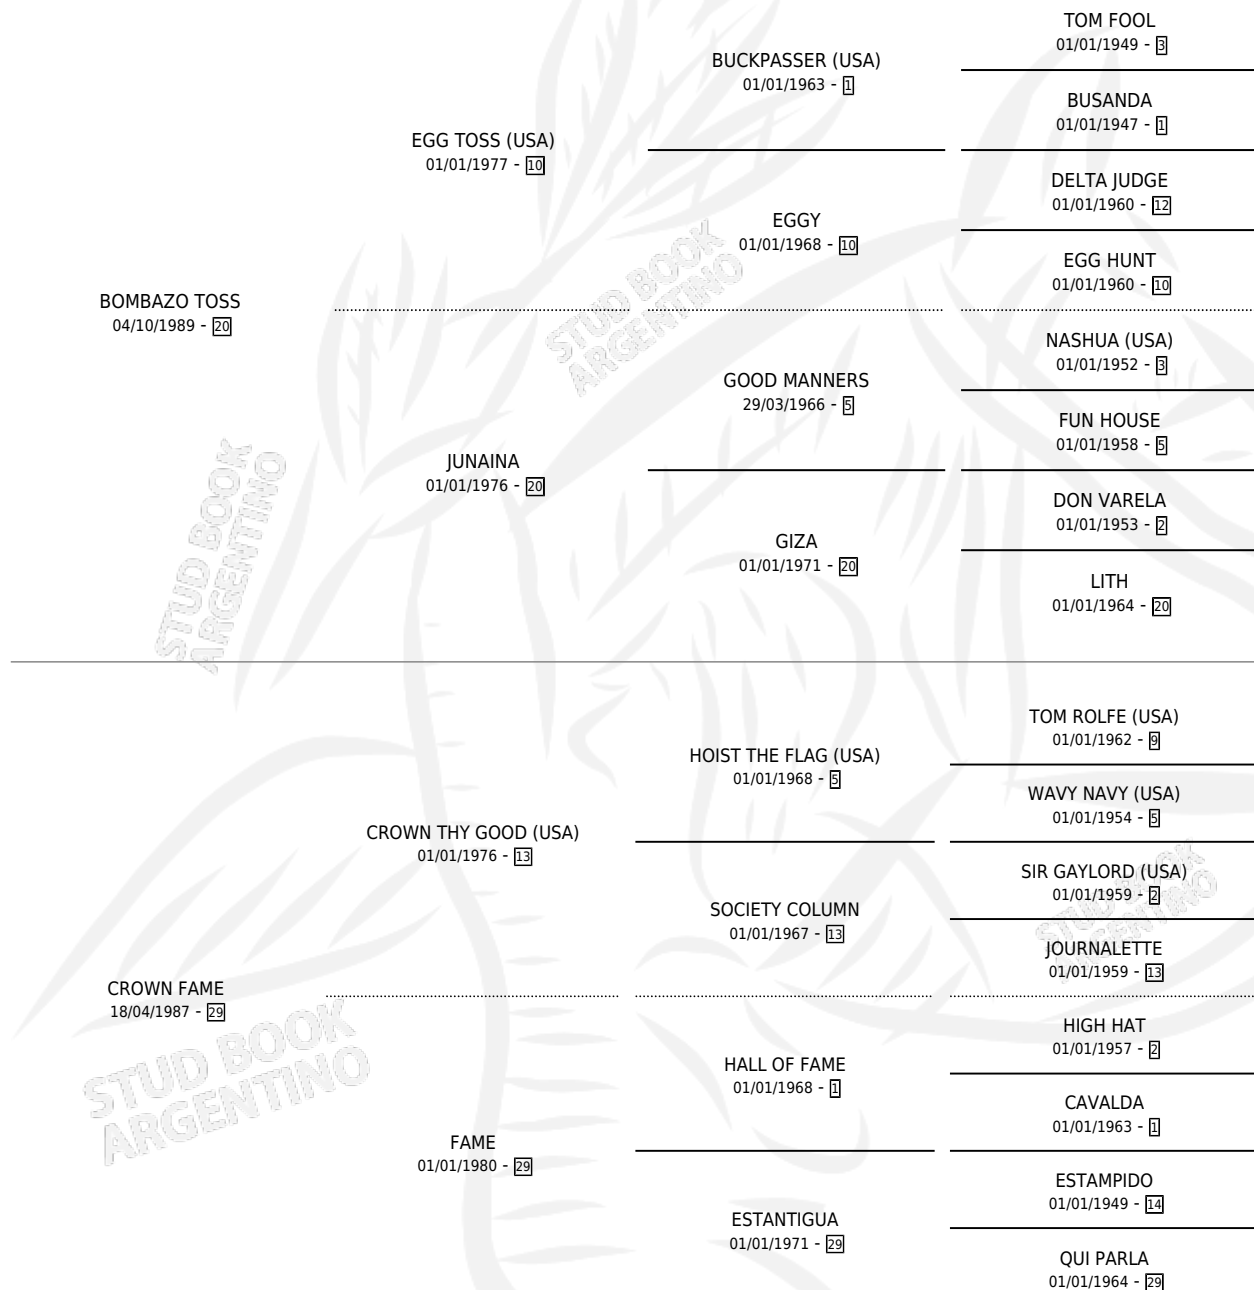

EL FEDE

por **BOMBAZO TOSS** y **CROWN FAME** por **CROWN THY GOOD (USA)**

Argentina · Macho · Alazan Tostado · SP · 15/11/1996
Familia 29 · Volumen 36

ESTADO

TIPIFICACIÓN SANGUÍNEA	✓
TIPIFICACIÓN POR ADN	X
PASAPORTE	X
IDENTIFICACIÓN POR MICROCHIP	X
REPRODUCTOR	X

Lugar de nacimiento: El Turf

Criador: Sin dato

PEDIGREE

CAMPAÑA

Solo carreras oficiales de Argentina

POR EDAD

EDAD	CC	1°	2°	3°	4°	5°	NP	CLC	CLG	CLCG1	CLGG1	IMPORTE	GANANCIA / CC
4 AÑOS	2	0	0	0	0	0	2	0	0	0	0	\$0	\$0
5 AÑOS	4	0	0	0	0	0	4	0	0	0	0	\$0	\$0
TOTALES	6	0	0	0	0	0	6	0	0	0	0	\$0	\$0
%		0.0%	0.0%	0.0%	0.0%	0.0%	100%	0.0%	0.0%	0.0%	0.0%		