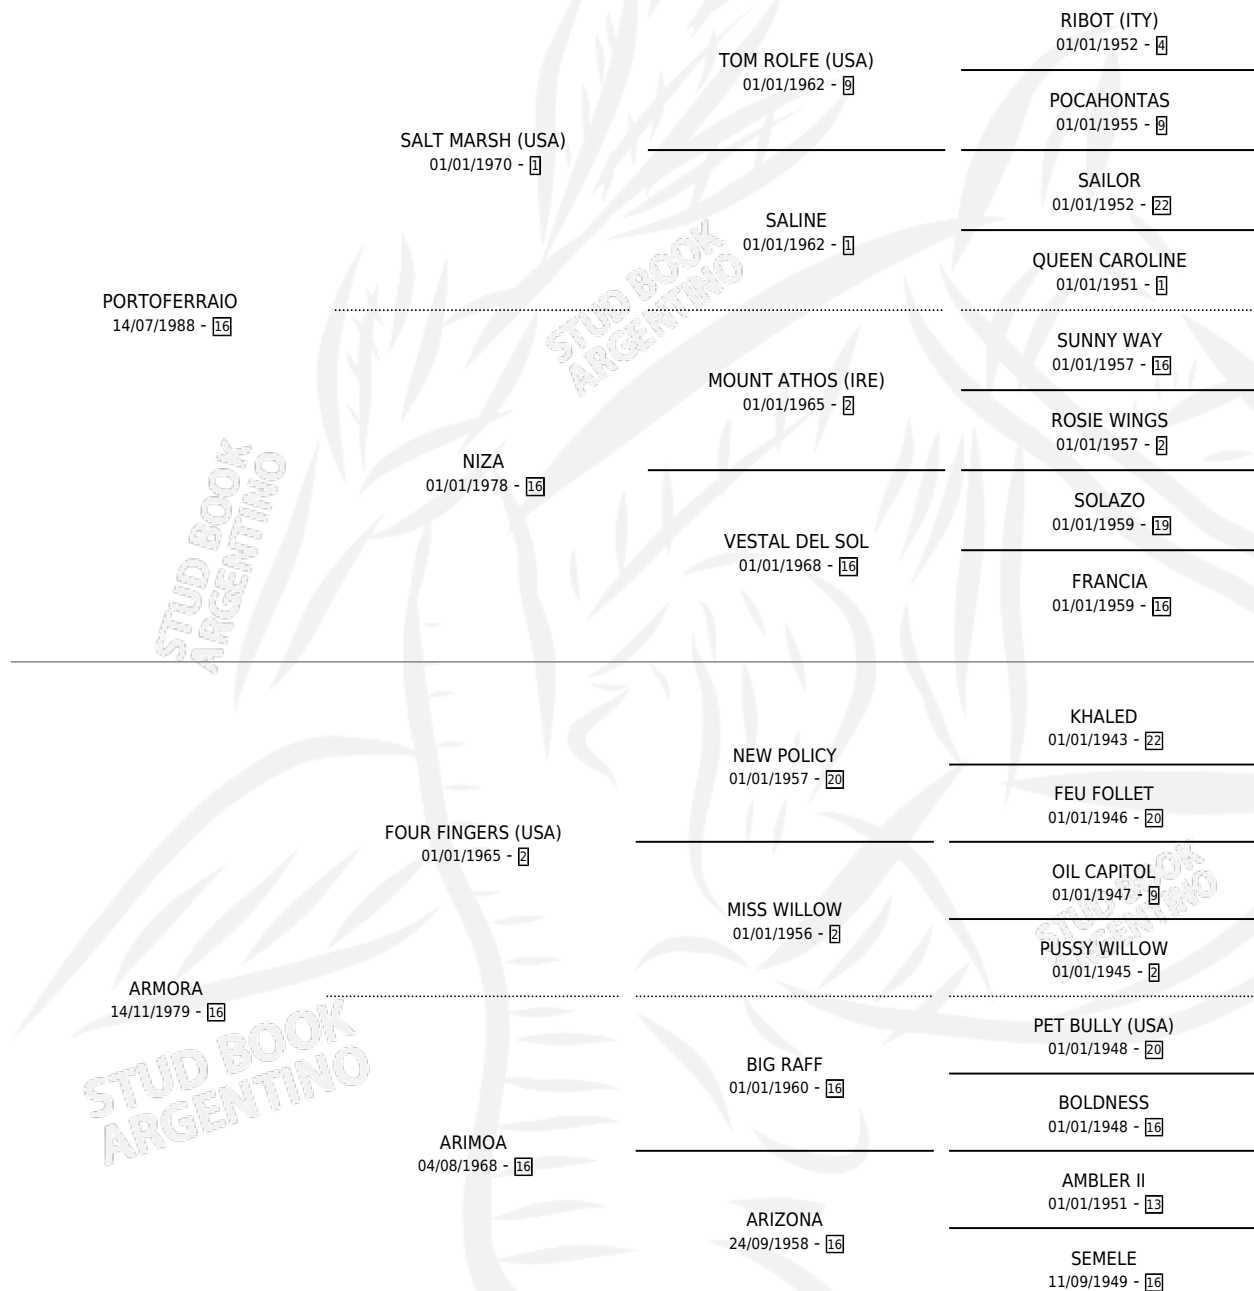

PORTO ARM

por PORTOFERRAIO y ARMORA por FOUR FINGERS (USA)

Argentina · Macho · Zaino · SP · 16/10/1996
Familia 16-e · Volumen 36

ESTADO

TIPIFICACIÓN SANGUÍNEA	X
TIPIFICACIÓN POR ADN	X
PASAPORTE	X
IDENTIFICACIÓN POR MICROCHIP	X
REPRODUCTOR	X

Lugar de nacimiento: El Tala
Criador: Crespo Felix Eduardo

PEDIGREE

PORTO ARM

Datos oficiales del Stud Book Argentino

Documento generado el 09/05/2026

studbook.org.ar