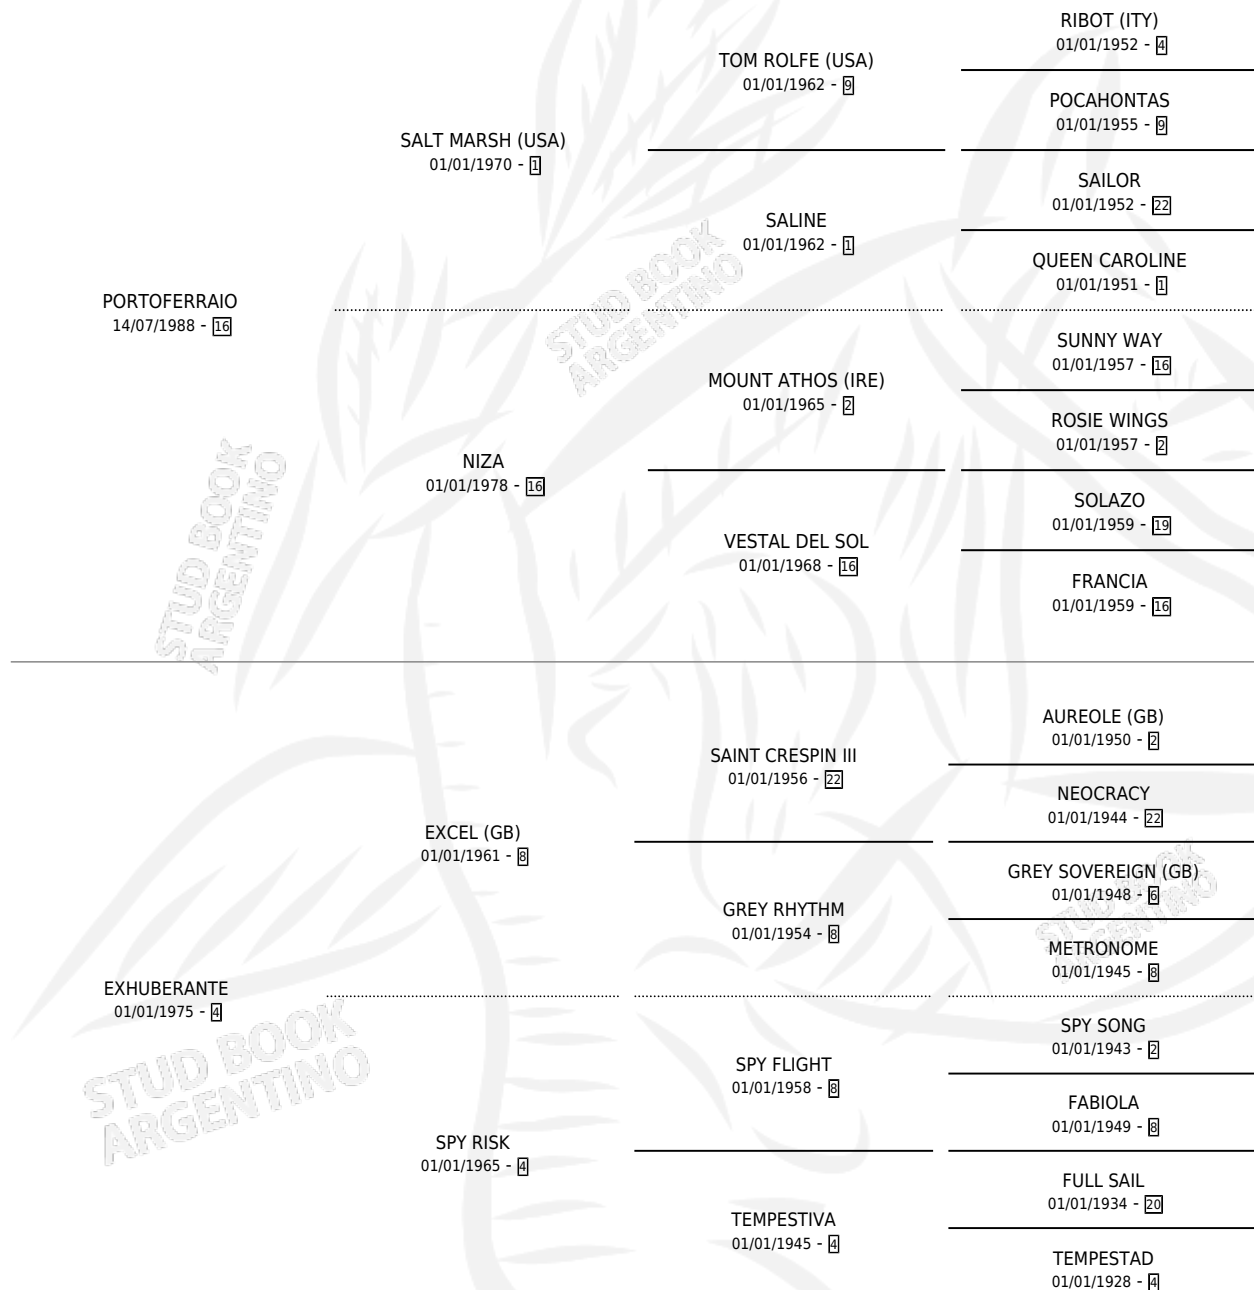

ESTADO

por PORTOFERRAIO y EXHUBERANTE por EXCEL (GB)

Argentina · Macho · Zaino · SP · 30/11/1996
Familia 4-d · Volumen 36

ESTADO

TIPIFICACIÓN SANGUÍNEA	✓
TIPIFICACIÓN POR ADN	X
PASAPORTE	X
IDENTIFICACIÓN POR MICROCHIP	X
REPRODUCTOR	X

Lugar de nacimiento: El Tala

Criador: El Tala

PEDIGREE

CAMPAÑA

Solo carreras oficiales de Argentina

POR EDAD

EDAD	CC	1°	2°	3°	4°	5°	NP	CLC	CLG	CLCG1	CLGG1	IMPORTE	GANANCIA / CC
3 AÑOS	4	1	0	0	1	0	2	0	0	0	0	\$7,420	\$1,855
4 AÑOS	5	0	0	1	1	0	3	0	0	0	0	\$1,093	\$219
5 AÑOS	5	0	0	0	0	0	5	0	0	0	0	\$0	\$0
TOTALES	14	1	0	1	2	0	10	0	0	0	0	\$8,513	\$608
%		7.1%	0.0%	7.1%	14.3%	0.0%	71.4%	0.0%	0.0%	0.0%	0.0%		