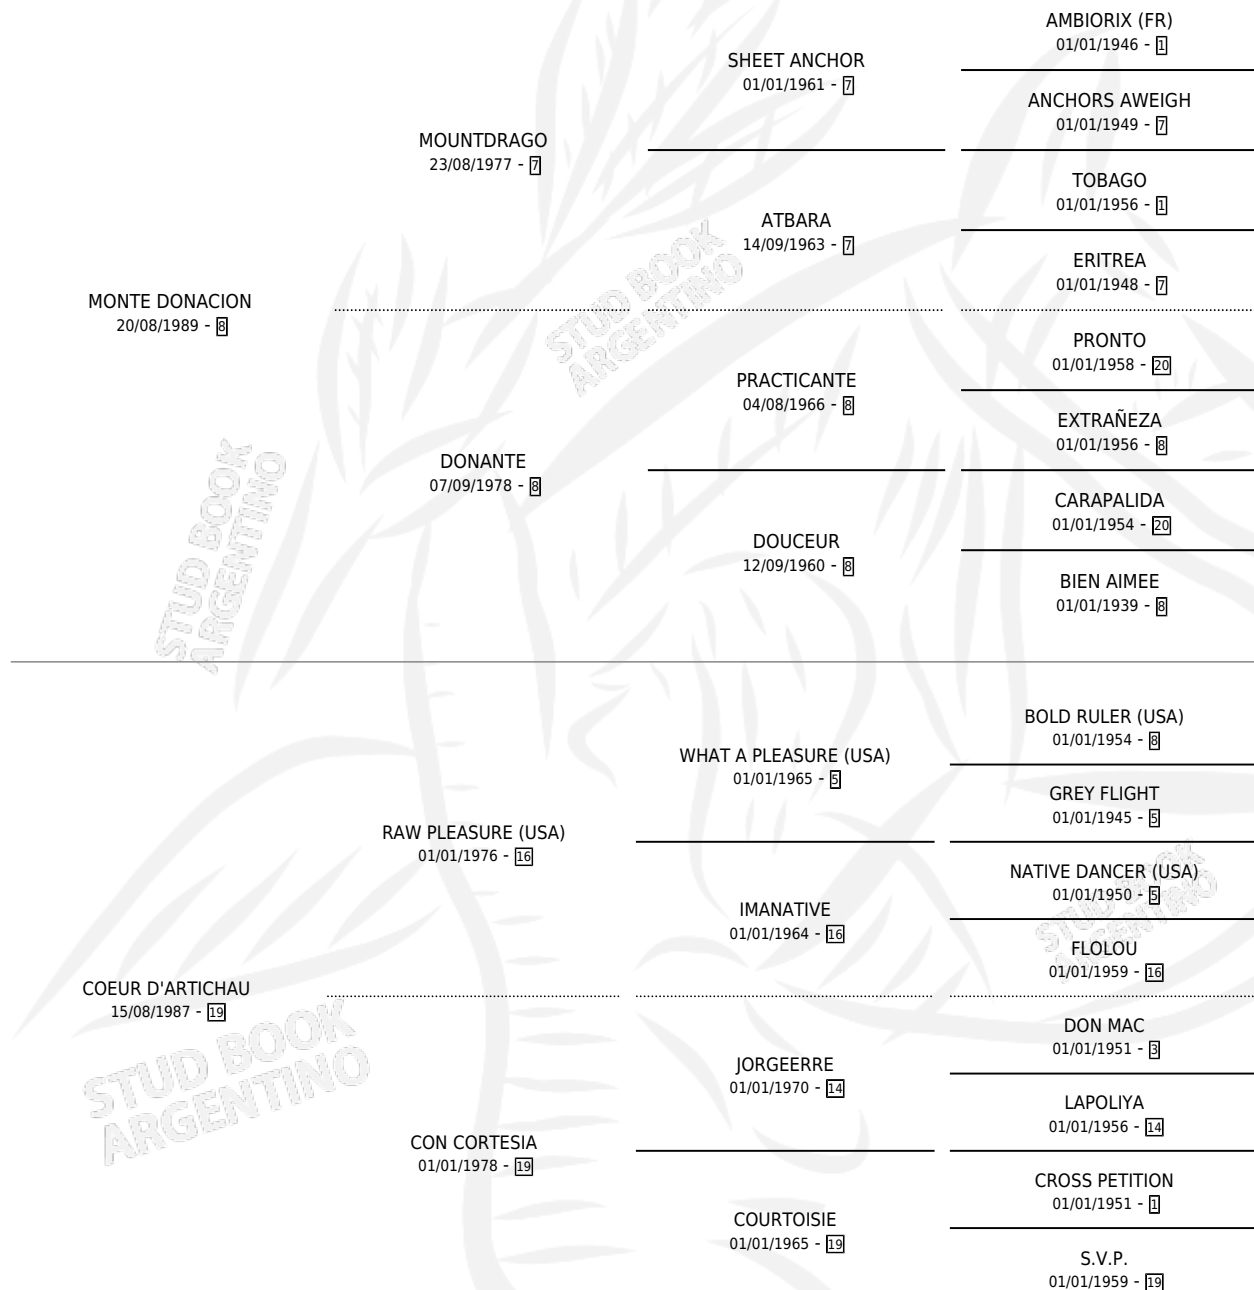

DONCETTE

por MONTE DONACION y COEUR D'ARTICHAU por RAW PLEASURE (USA)

Argentina · Hembra · Zaino · SP · 10/11/1996
Familia 19 · Volumen 36

ESTADO

TIPIFICACIÓN SANGUÍNEA	✓
TIPIFICACIÓN POR ADN	✓
PASAPORTE	X
IDENTIFICACIÓN POR MICROCHIP	X
REPRODUCTOR	✓

Lugar de nacimiento: Marisabel
Criador: Maffei Roberto Luis

~

HIJOS

	MACHOS	HEMBRAS
2 NACIERON	1	1
SIN ACTUACIONES		

PEDIGREE

CAMPAÑA

Solo carreras oficiales de Argentina

POR EDAD