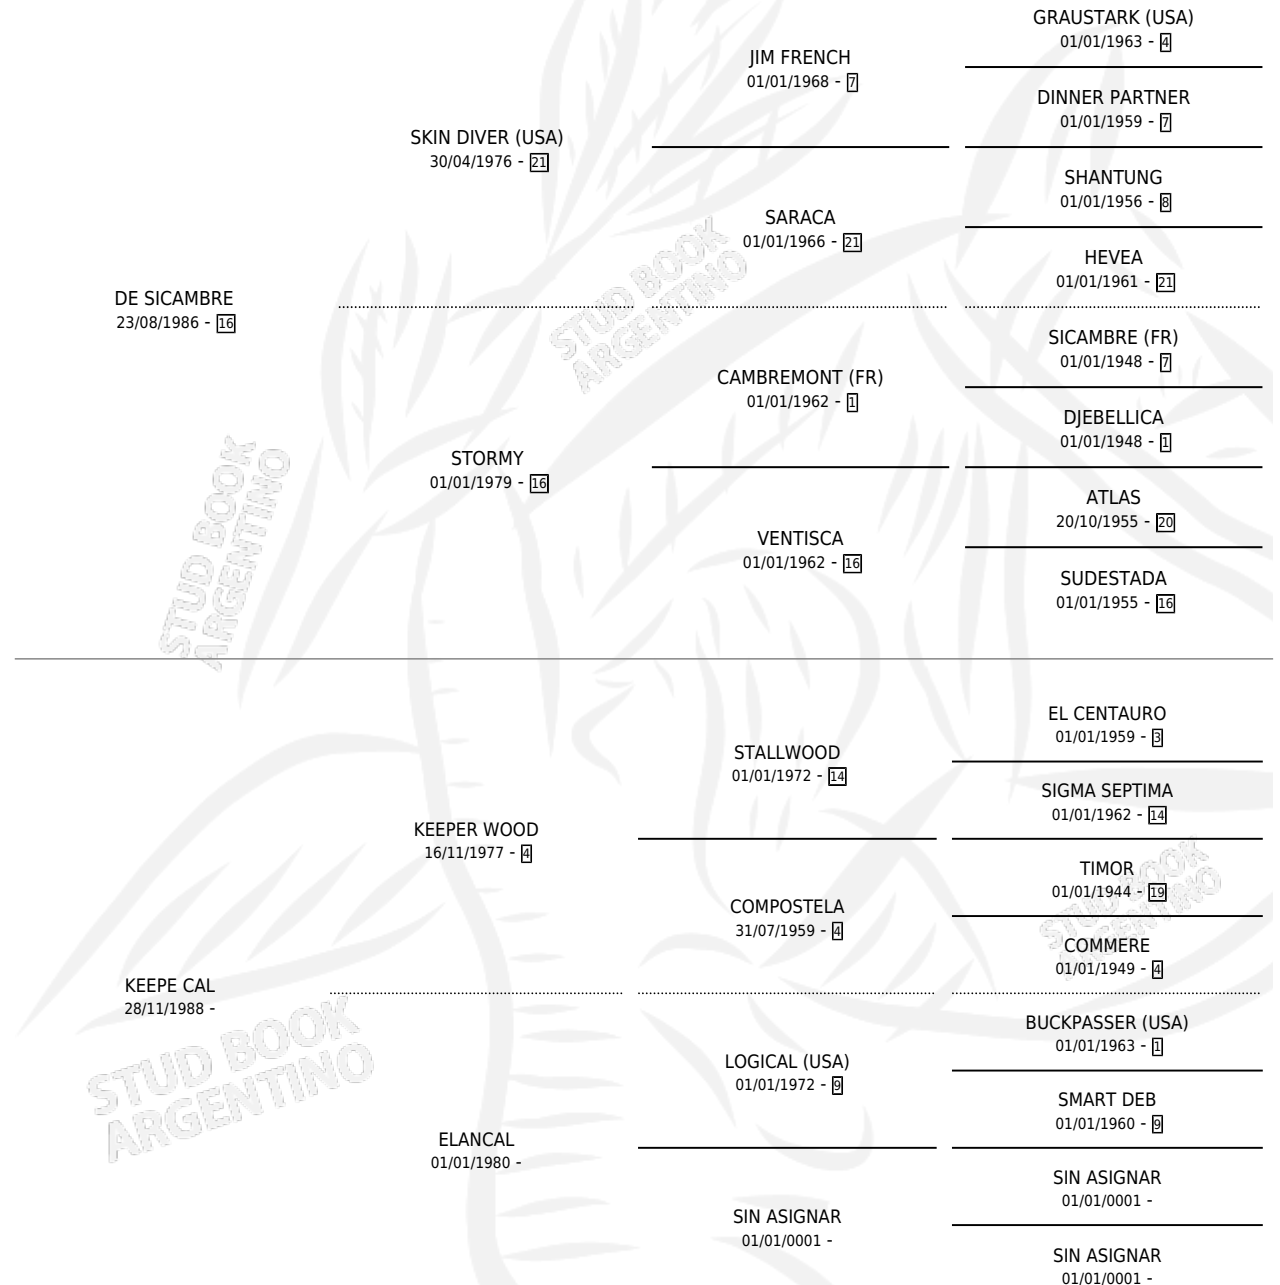

BURBUJA

por DE SICAMBRE y KEEPE CAL por KEEPER WOOD

Argentina · Hembra · Zaino · SP · 22/10/1996
Familia · Volumen 36

ESTADO

TIPIFICACIÓN SANGUÍNEA	✓
TIPIFICACIÓN POR ADN	X
PASAPORTE	X
IDENTIFICACIÓN POR MICROCHIP	X
REPRODUCTOR	X

Lugar de nacimiento: Marisabel

Criador: Sin dato

PEDIGREE

BURBUJA

Datos oficiales del Stud Book Argentino

Documento generado el 04/05/2026

studbook.org.ar