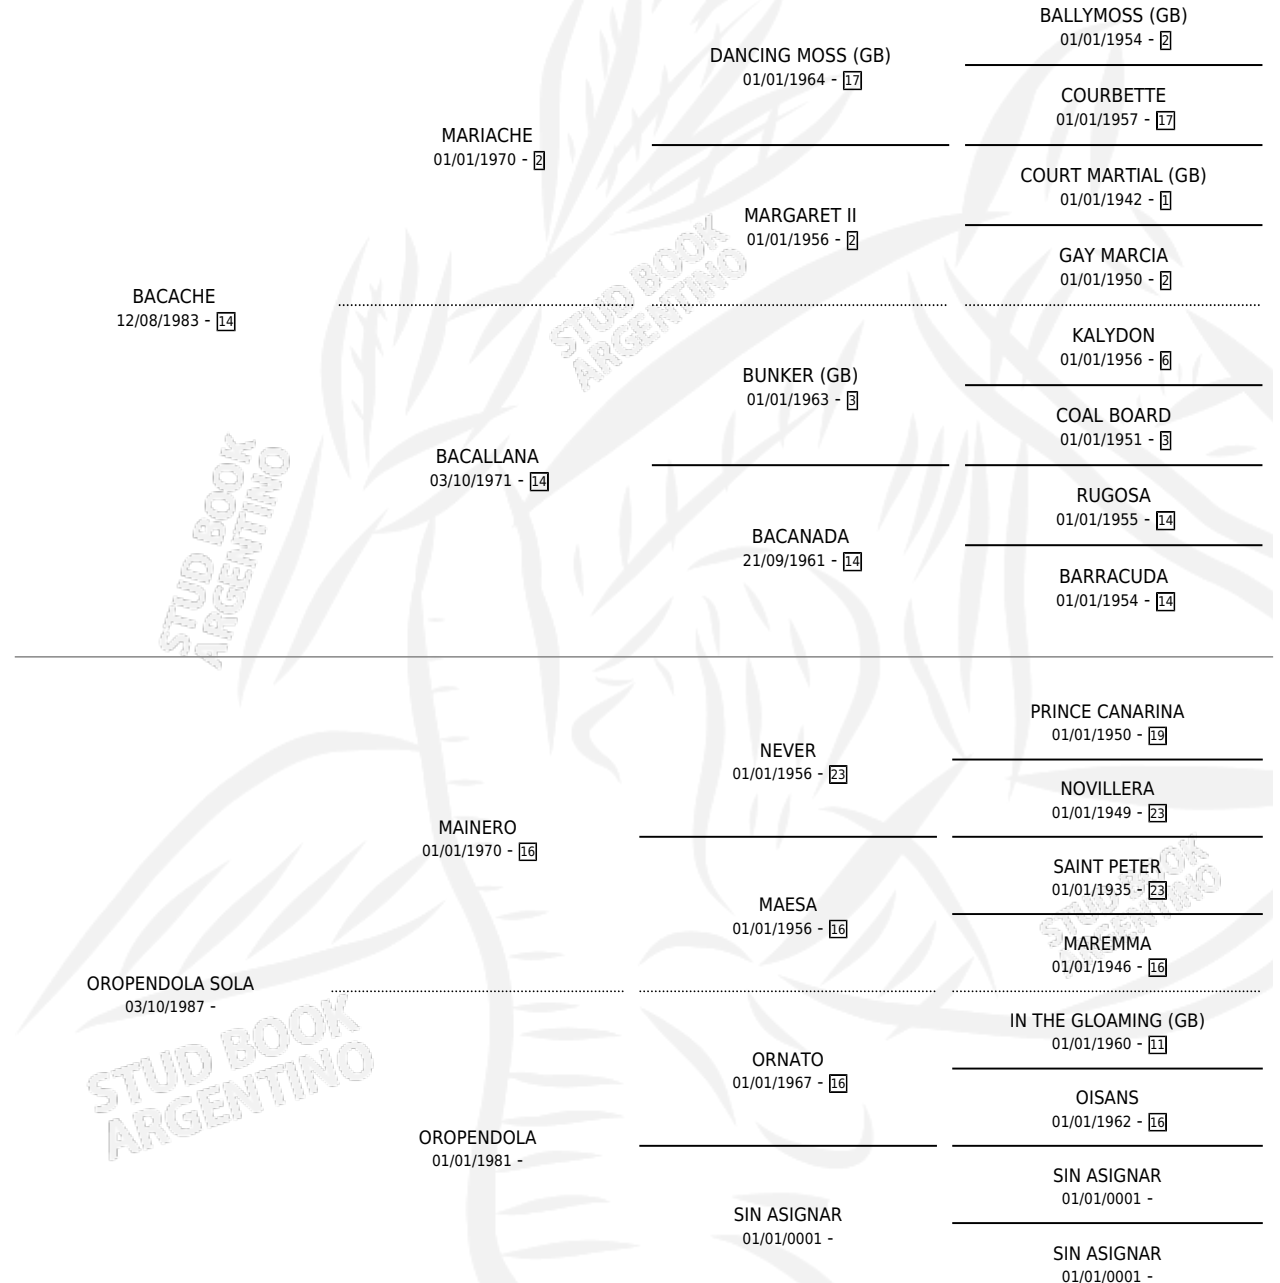

SOLITA MIA

por **BACACHE** y **OROPENDOLA SOLA** por **MAINERO**

Argentina · Hembra · Zaino · SP · 14/11/1996
Familia · Volumen 36

ESTADO

TIPIFICACIÓN SANGUÍNEA	✓
TIPIFICACIÓN POR ADN	X
PASAPORTE	X
IDENTIFICACIÓN POR MICROCHIP	X
REPRODUCTOR	X

Lugar de nacimiento: Campo particular

Criador: Sin dato

PEDIGREE

CAMPAÑA

Solo carreras oficiales de Argentina

POR EDAD

EDAD	CC	1°	2°	3°	4°	5°	NP	CLC	CLG	CLCG1	CLGG1	IMPORTE	GANANCIA / CC
3 AÑOS	2	0	0	0	0	0	2	1	0	0	0	\$0	\$0
TOTALES	2	0	0	0	0	0	2	1	0	0	0	\$0	\$0
%		0.0%	0.0%	0.0%	0.0%	0.0%	100%	50.0%	0.0%	0.0%	0.0%		