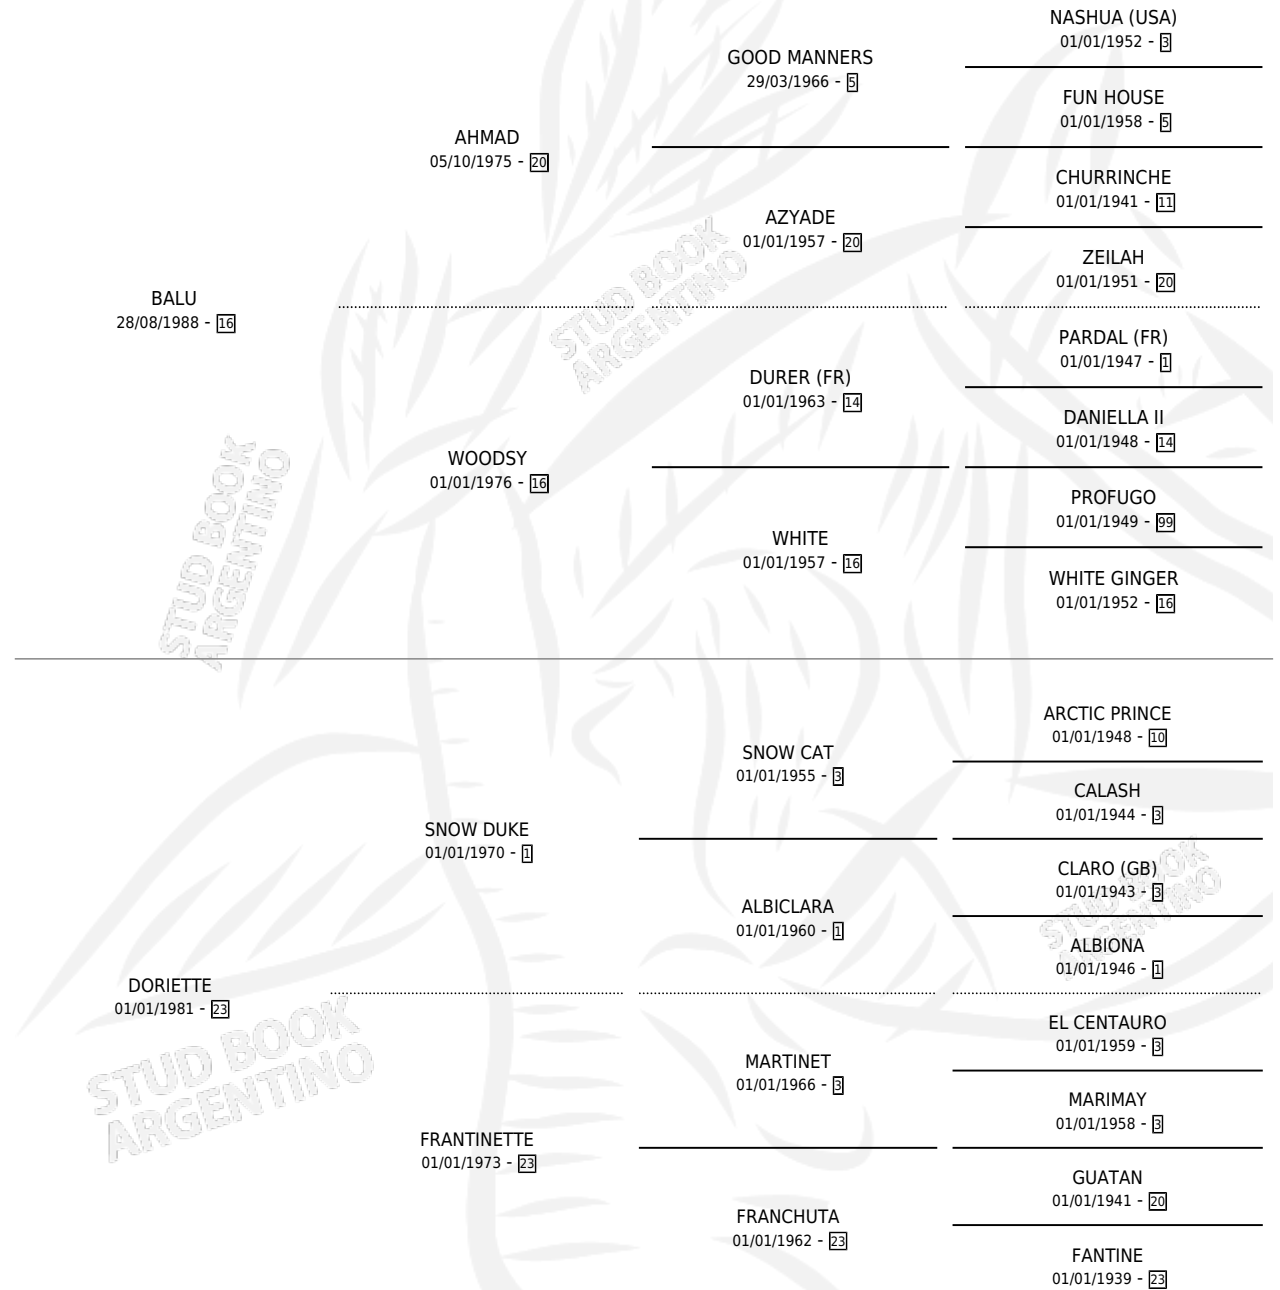

LA CANALLA

por **BALU** y **DORIETTE** por **SNOW DUKE**

Argentina · Hembra · Zaino Doradillo · SP · 08/09/1996
Familia 23-a · Volumen 36

ESTADO

TIPIFICACIÓN SANGUÍNEA	✓
TIPIFICACIÓN POR ADN	X
PASAPORTE	X
IDENTIFICACIÓN POR MICROCHIP	✓
REPRODUCTOR	X

Lugar de nacimiento: Cumelen

Criador: Sin dato

PEDIGREE

LA CANALLA

Datos oficiales del Stud Book Argentino

Documento generado el 05/05/2026

studbook.org.ar