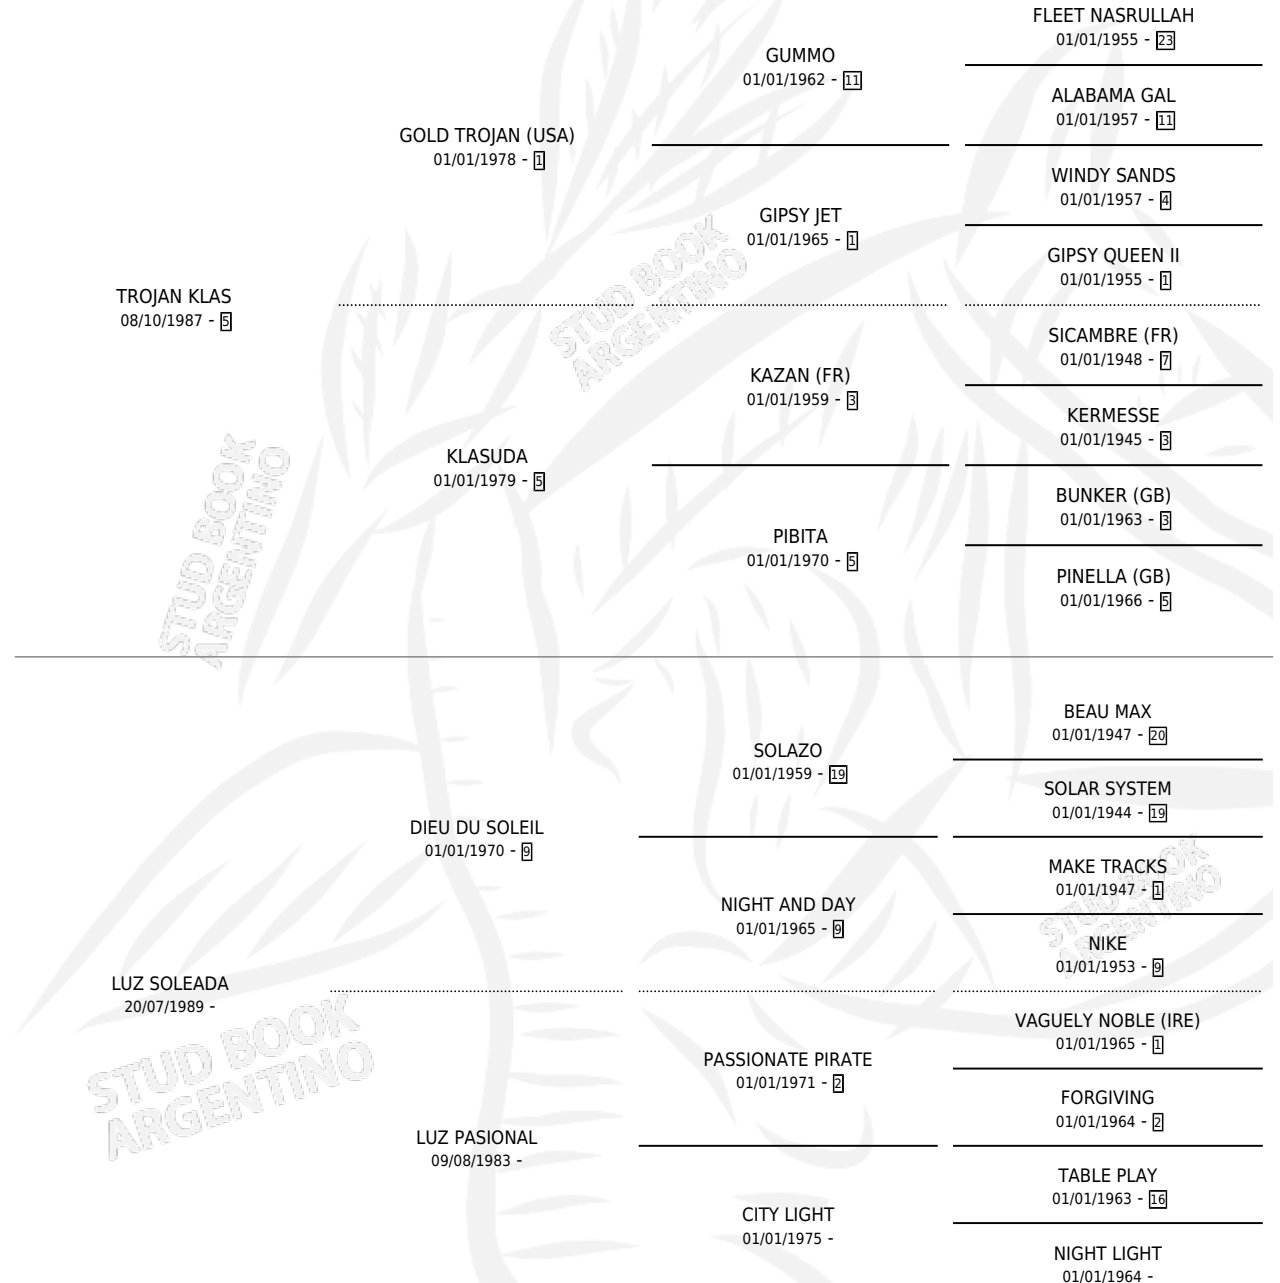

SOLEADA KLAS

por TROJAN KLAS y LUZ SOLEADA por DIEU DU SOLEIL

Argentina · Hembra · Alazan · SP · 14/11/1996
Familia · Volumen 36

ESTADO

| | |
|------------------------------|---|
| TIPIFICACIÓN SANGUÍNEA | ✓ |
| TIPIFICACIÓN POR ADN | X |
| PASAPORTE | X |
| IDENTIFICACIÓN POR MICROCHIP | X |
| REPRODUCTOR | X |

Lugar de nacimiento: El Arbol

Criador: Sin dato

PEDIGREE

SOLEADA KLAS

Datos oficiales del Stud Book Argentino

Documento generado el 05/05/2026

studbook.org.ar