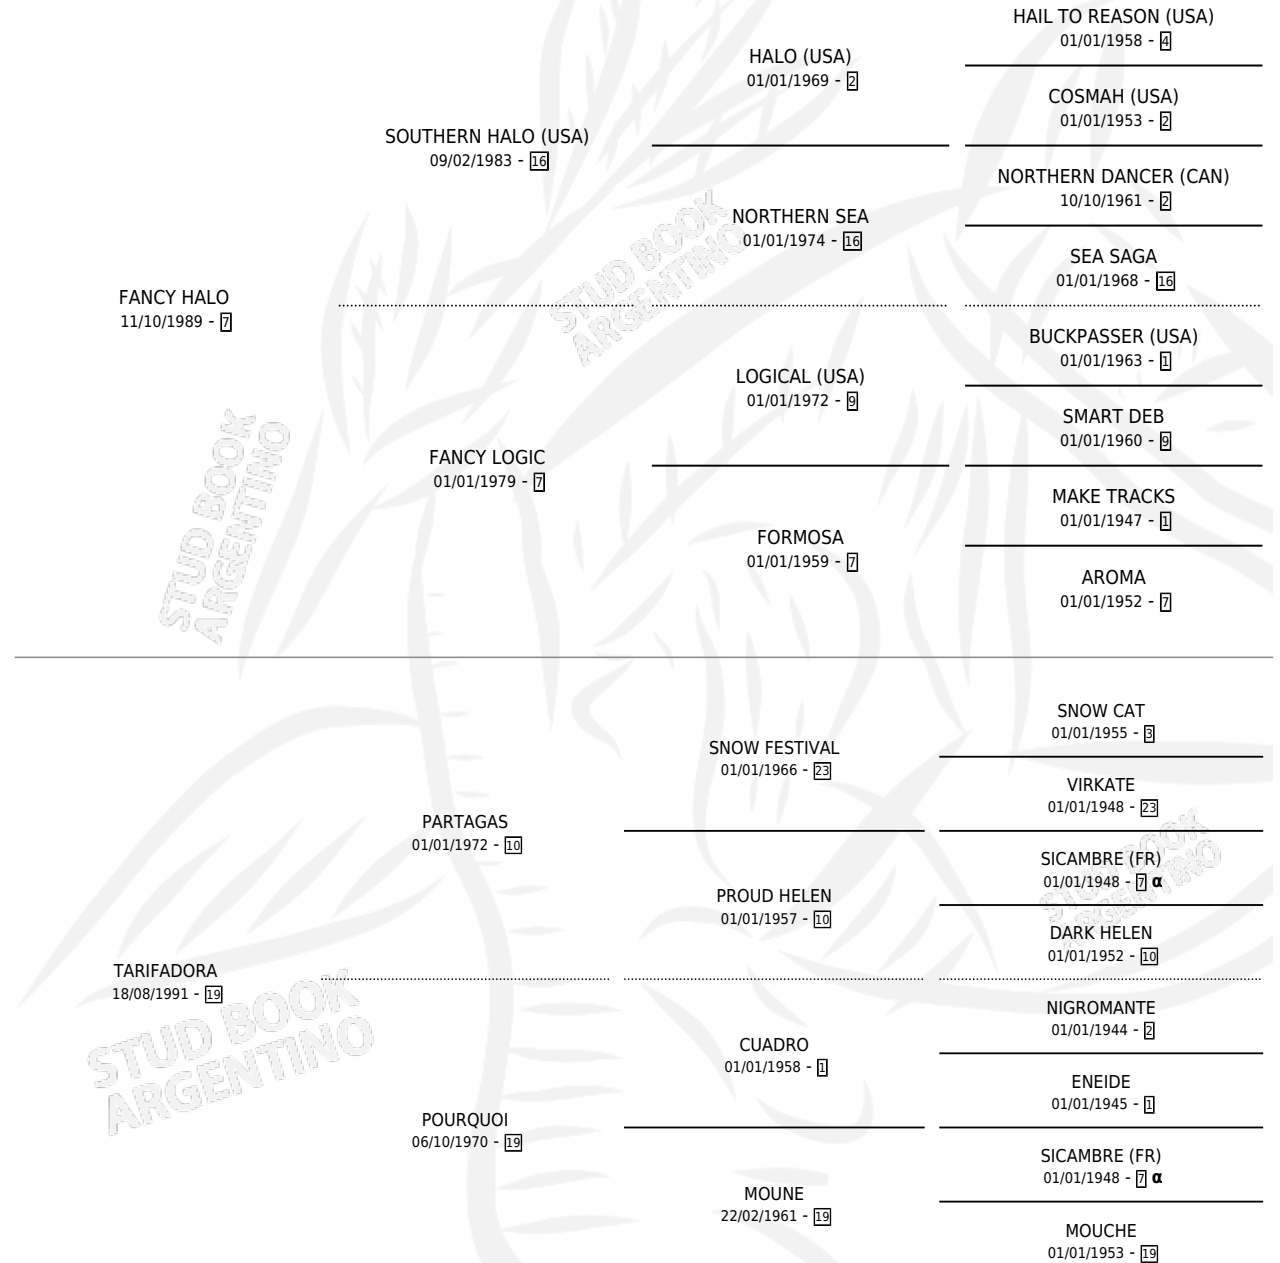

## ESTADO

TIPIFICACIÓN SANGUÍNEA	✓
TIPIFICACIÓN POR ADN	X
PASAPORTE	X
IDENTIFICACIÓN POR MICROCHIP	X
REPRODUCTOR	X

**Lugar de nacimiento:** Las Dos Hermanas

**Criador:** Sin dato

## PEDIGREE

INBREEDING : α