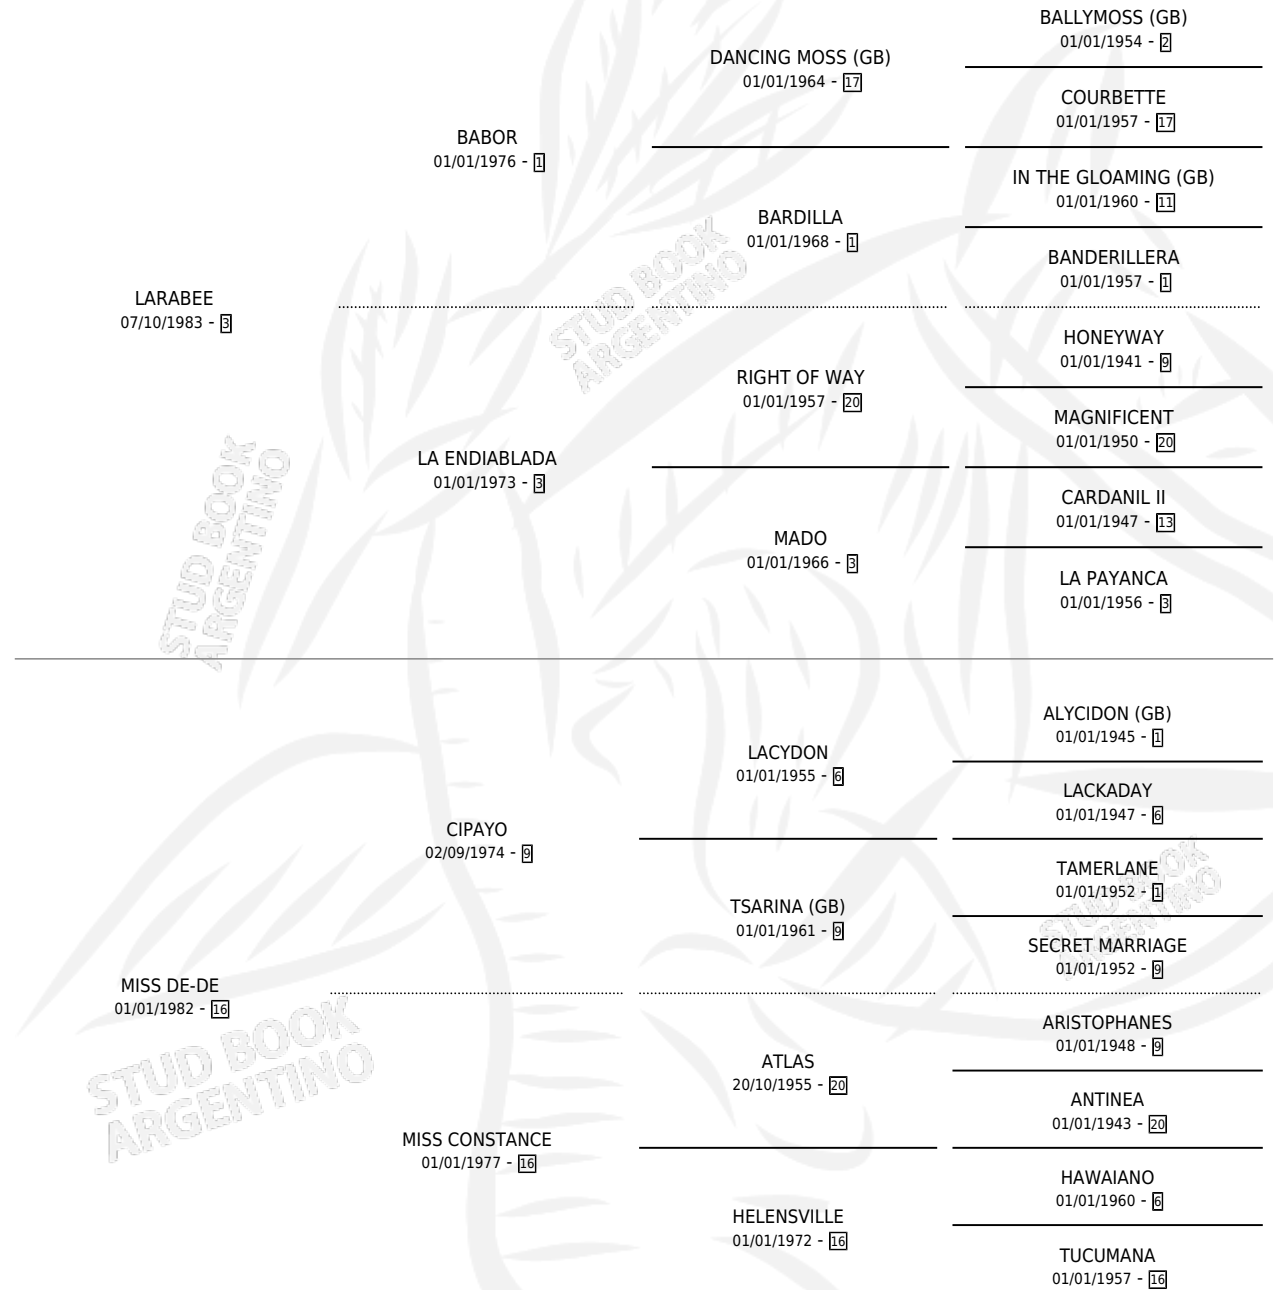

MISTER BEE

por LARABEE y MISS DE-DE por CIPAYO

Argentina · Macho · Zaino · SP · 12/10/1996
Familia 16-e · Volumen 36

ESTADO

TIPIFICACIÓN SANGUÍNEA	X
TIPIFICACIÓN POR ADN	X
PASAPORTE	X
IDENTIFICACIÓN POR MICROCHIP	X
REPRODUCTOR	X

Lugar de nacimiento: El Faruk

Criador: El Faruk

PEDIGREE

MISTER BEE

Datos oficiales del Stud Book Argentino

Documento generado el 06/05/2026

studbook.org.ar