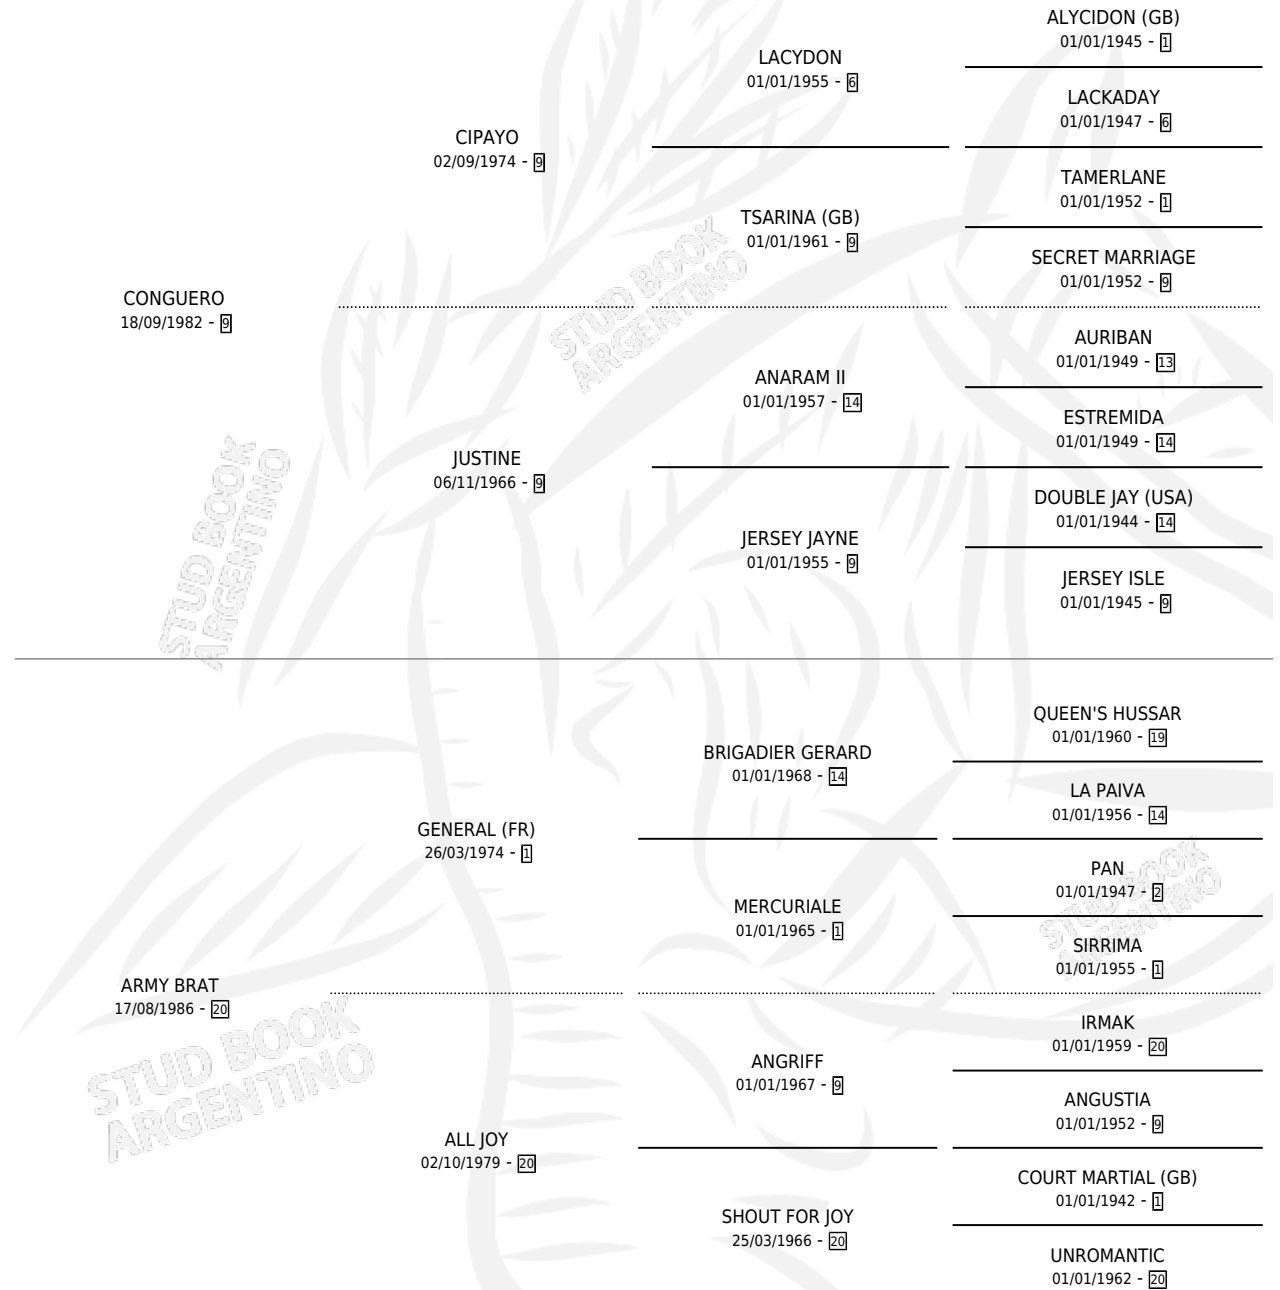

CON ARMY

por CONGUERO y ARMY BRAT por GENERAL (FR)

Argentina · Macho · Alazan · SP · 13/10/1996
Familia 20 · Volumen 36

ESTADO

TIPIFICACIÓN SANGUÍNEA	✓
TIPIFICACIÓN POR ADN	X
PASAPORTE	X
IDENTIFICACIÓN POR MICROCHIP	X
REPRODUCTOR	X

Lugar de nacimiento: El Faruk

Criador: El Faruk

PEDIGREE

CAMPAÑA

Solo carreras oficiales de Argentina

POR EDAD

EDAD	CC	1°	2°	3°	4°	5°	NP	CLC	CLG	CLCG1	CLGG1	IMPORTE	GANANCIA / CC
4 AÑOS	4	0	0	0	0	0	4	0	0	0	0	\$0	\$0
TOTALES	4	0	0	0	0	0	4	0	0	0	0	\$0	\$0
%		0.0%	0.0%	0.0%	0.0%	0.0%	100%	0.0%	0.0%	0.0%	0.0%		