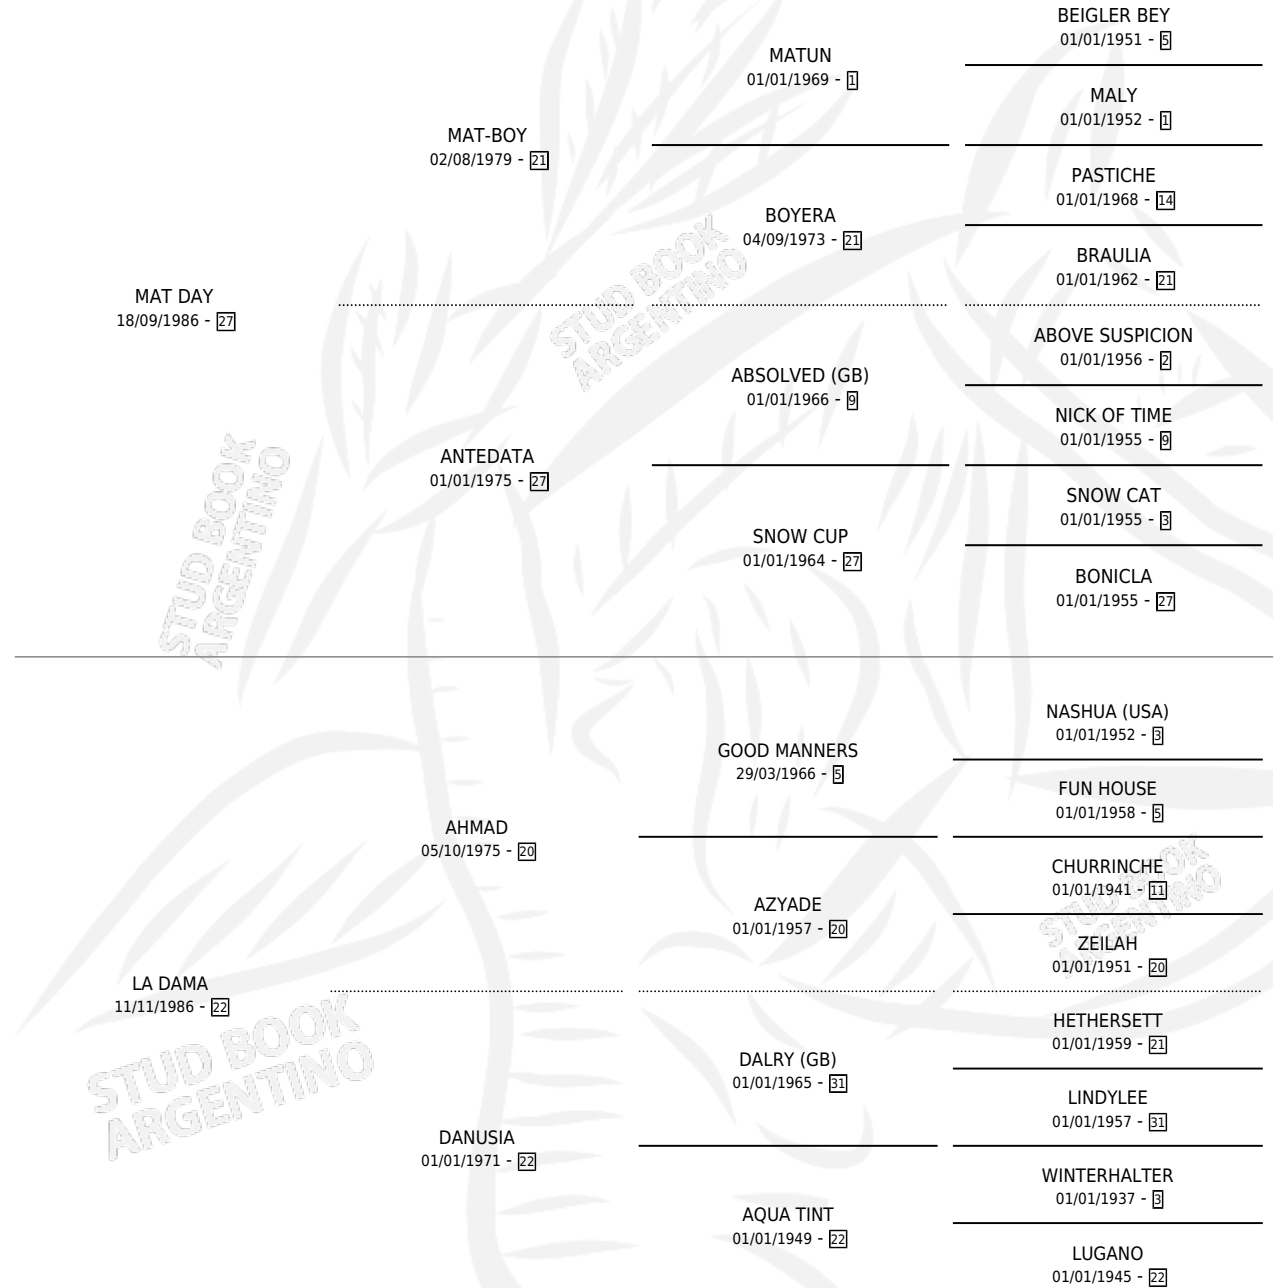

FABULOSO DAY

por MAT DAY y LA DAMA por AHMAD

Argentina · Macho · Zaino · SP · 21/10/1996
Familia 22-a · Volumen 36

ESTADO

TIPIFICACIÓN SANGUÍNEA	✓
TIPIFICACIÓN POR ADN	X
PASAPORTE	X
IDENTIFICACIÓN POR MICROCHIP	X
REPRODUCTOR	X

Lugar de nacimiento: El Faruk

Criador: El Faruk

PEDIGREE

FABULOSO DAY

Datos oficiales del Stud Book Argentino

Documento generado el 12/05/2026

studbook.org.ar