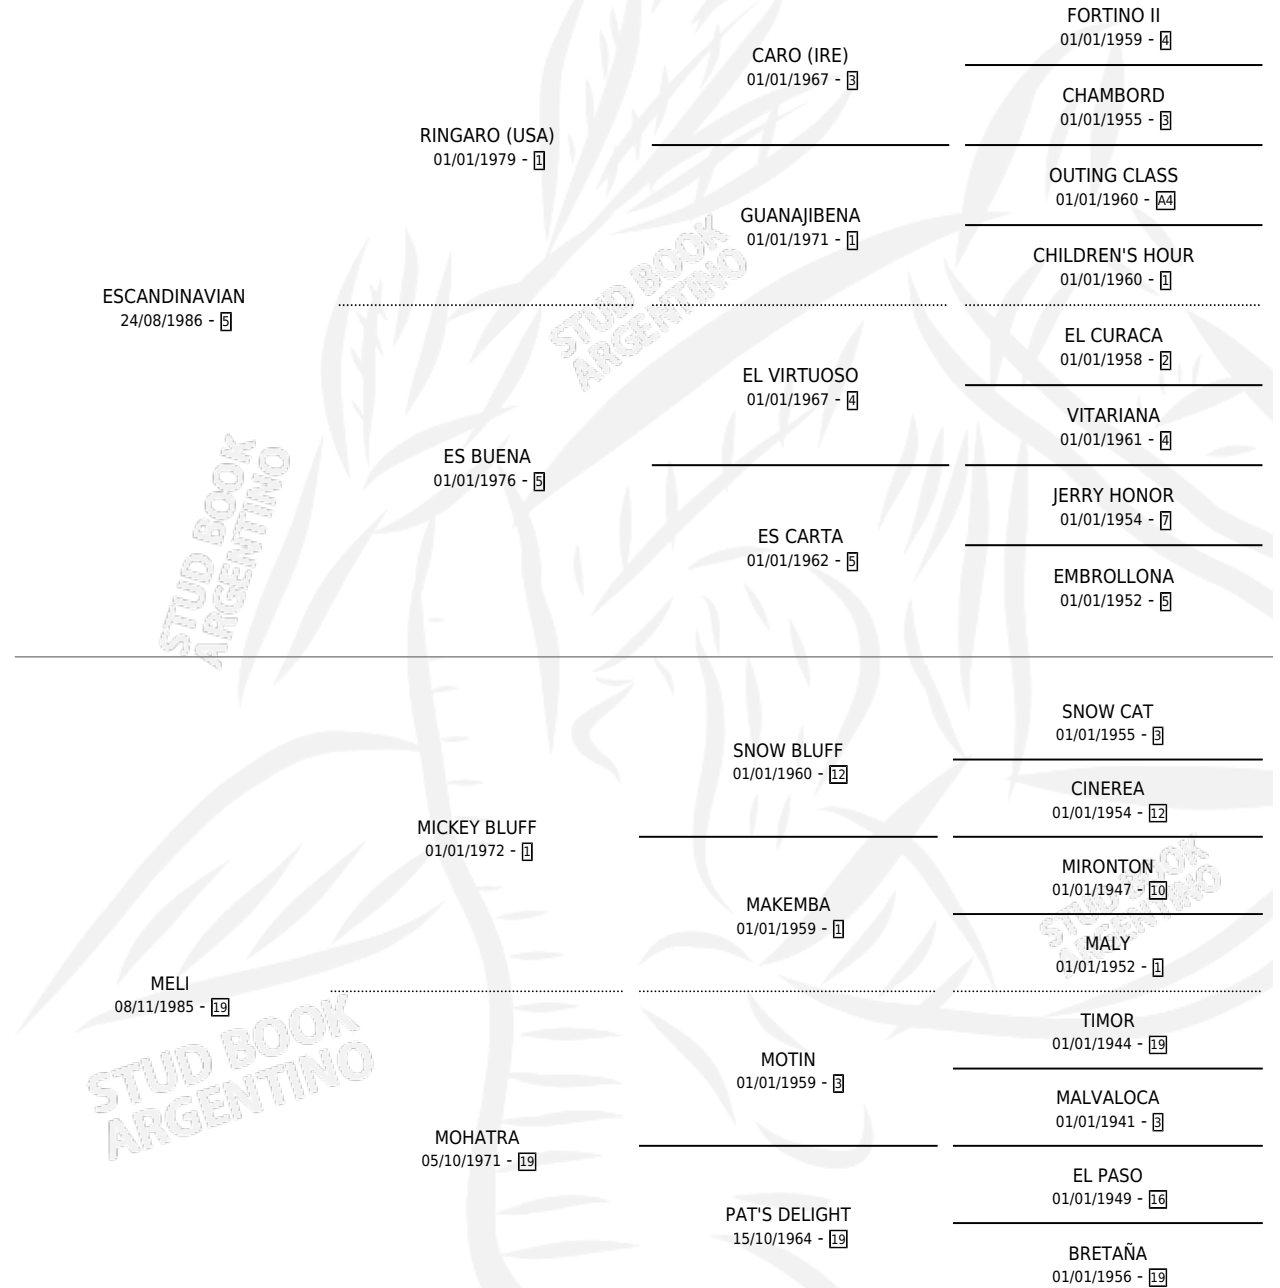

MELILLAZO

por ESCANDINAVIAN y MELI por MICKEY BLUFF

Argentina · Macho · Tordillo · SP · 20/09/1996
Familia 19-c · Volumen 36

ESTADO

TIPIFICACIÓN SANGUÍNEA	✓
TIPIFICACIÓN POR ADN	X
PASAPORTE	X
IDENTIFICACIÓN POR MICROCHIP	X
REPRODUCTOR	X

Lugar de nacimiento: El Rosillo

Criador: Sin dato

PEDIGREE

MELILLAZO

Datos oficiales del Stud Book Argentino

Documento generado el 04/05/2026

studbook.org.ar