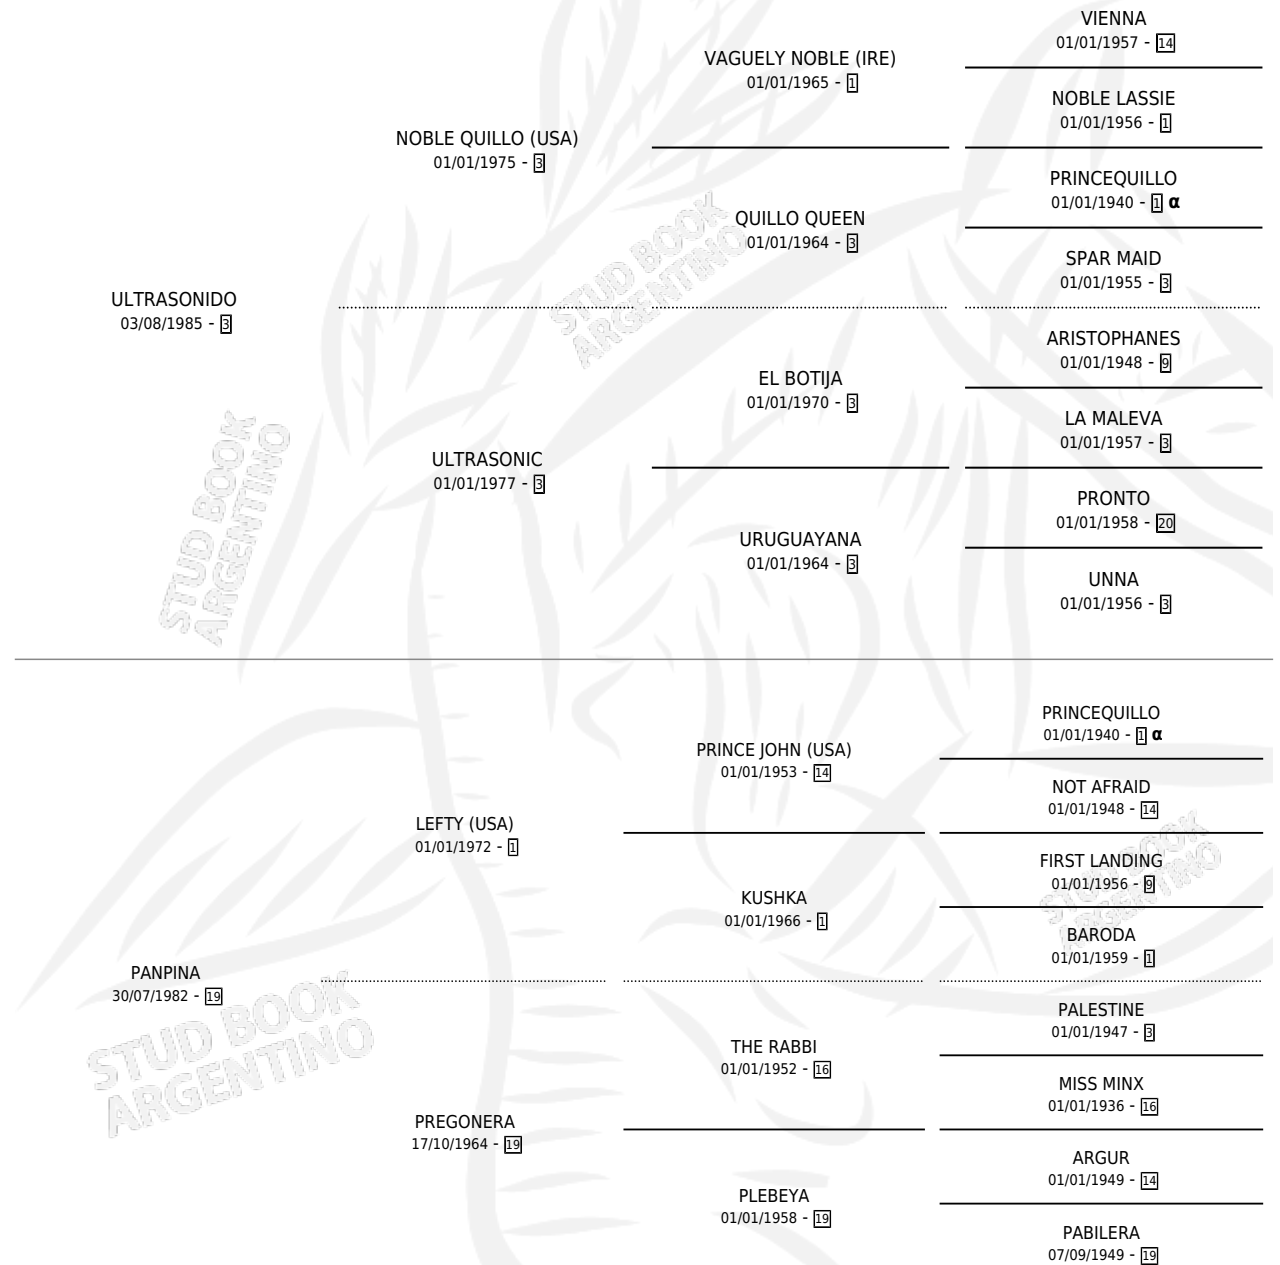

POINTILLE

por **ULTRASONIDO** y **PANPINA** por **LEFTY (USA)**

Argentina · Hembra · Alazan · SP · 16/11/1996
Familia 19-c · Volumen 36

ESTADO

TIPIFICACIÓN SANGUÍNEA	✓
TIPIFICACIÓN POR ADN	X
PASAPORTE	X
IDENTIFICACIÓN POR MICROCHIP	X
REPRODUCTOR	X

Lugar de nacimiento: Las Ortigas

Criador: Las Ortigas

PEDIGREE

INBREEDING : α

POINTILLE

Datos oficiales del Stud Book Argentino

Documento generado el 02/05/2026

studbook.org.ar