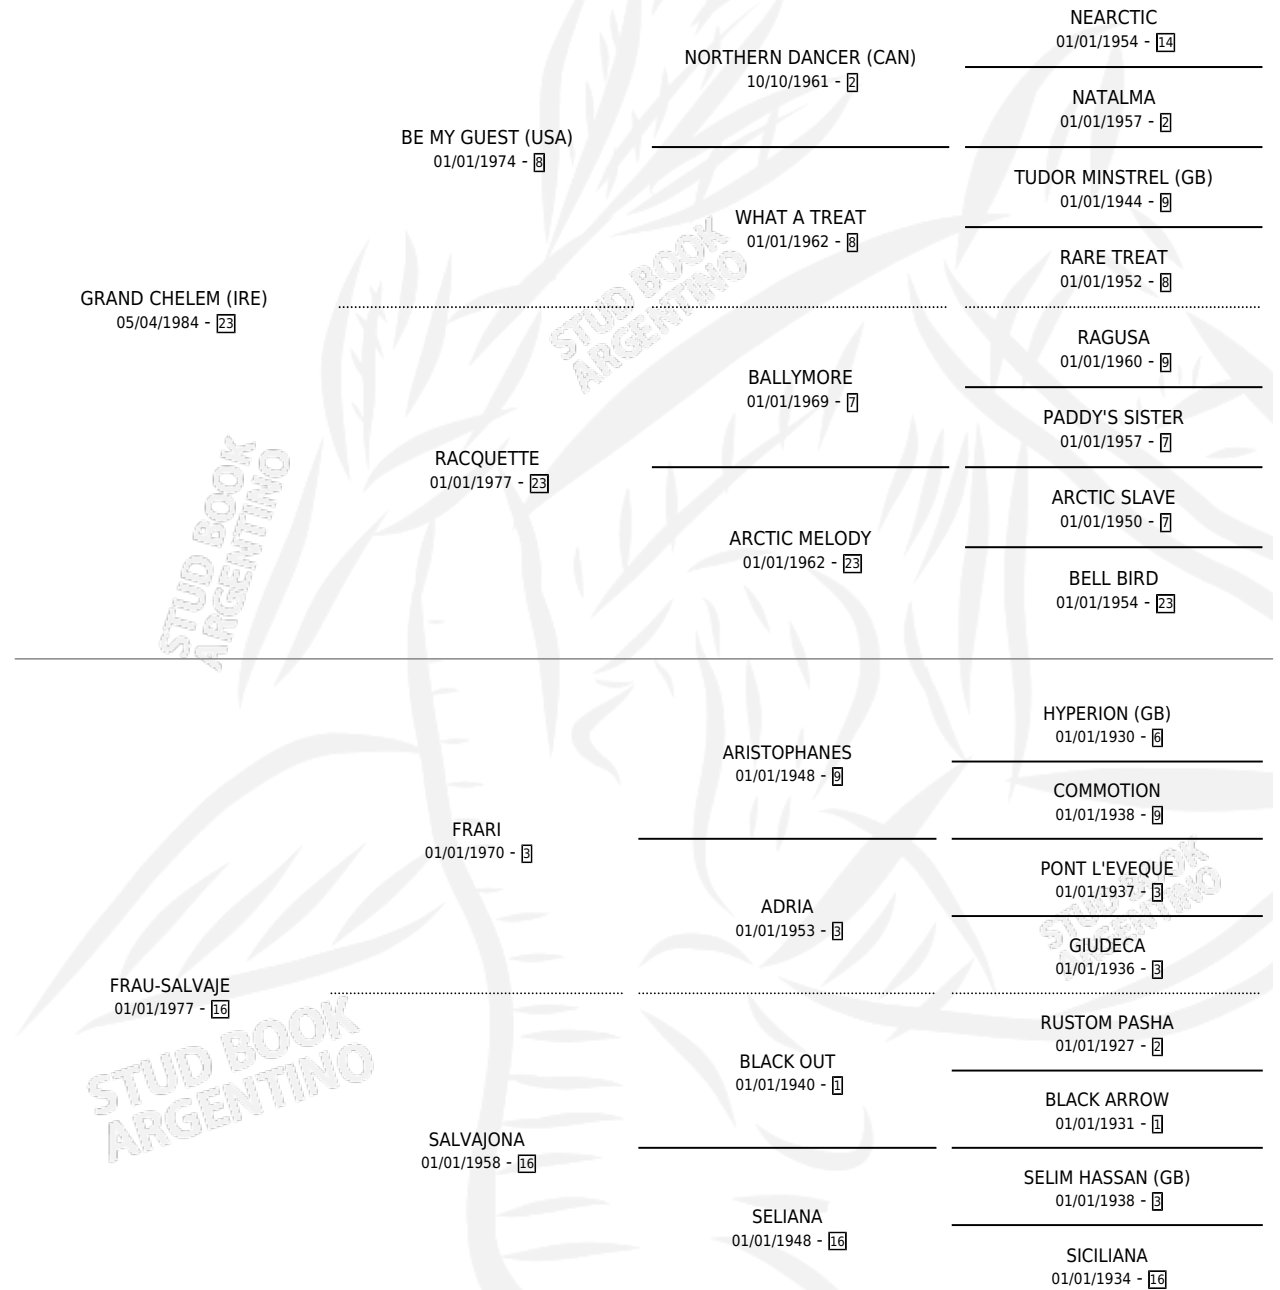

GRAND FRARI

por GRAND CHELEM (IRE) y FRAU-SALVAJE por FRARI

Argentina · Macho · Zaino Doradillo · SP · 01/12/1996
Familia 16-e · Volumen 36

ESTADO

TIPIFICACIÓN SANGUÍNEA	✓
TIPIFICACIÓN POR ADN	X
PASAPORTE	X
IDENTIFICACIÓN POR MICROCHIP	X
REPRODUCTOR	X

Lugar de nacimiento: Campo particular

Criador: Del Piano Jorge Rodolfo

PEDIGREE

CAMPAÑA

Solo carreras oficiales de Argentina

POR EDAD

EDAD	CC	1°	2°	3°	4°	5°	NP	CLC	CLG	CLCG1	CLGG1	IMPORTE	GANANCIA / CC
3 AÑOS	8	0	0	0	3	2	3	0	0	0	0	\$830	\$104
4 AÑOS	10	3	1	1	1	2	2	0	0	0	0	\$13,924	\$1,392
TOTALES	18	3	1	1	4	4	5	0	0	0	0	\$14,754	\$820
%		16.7%	5.6%	5.6%	22.2%	22.2%	27.8%	0.0%	0.0%	0.0%	0.0%		