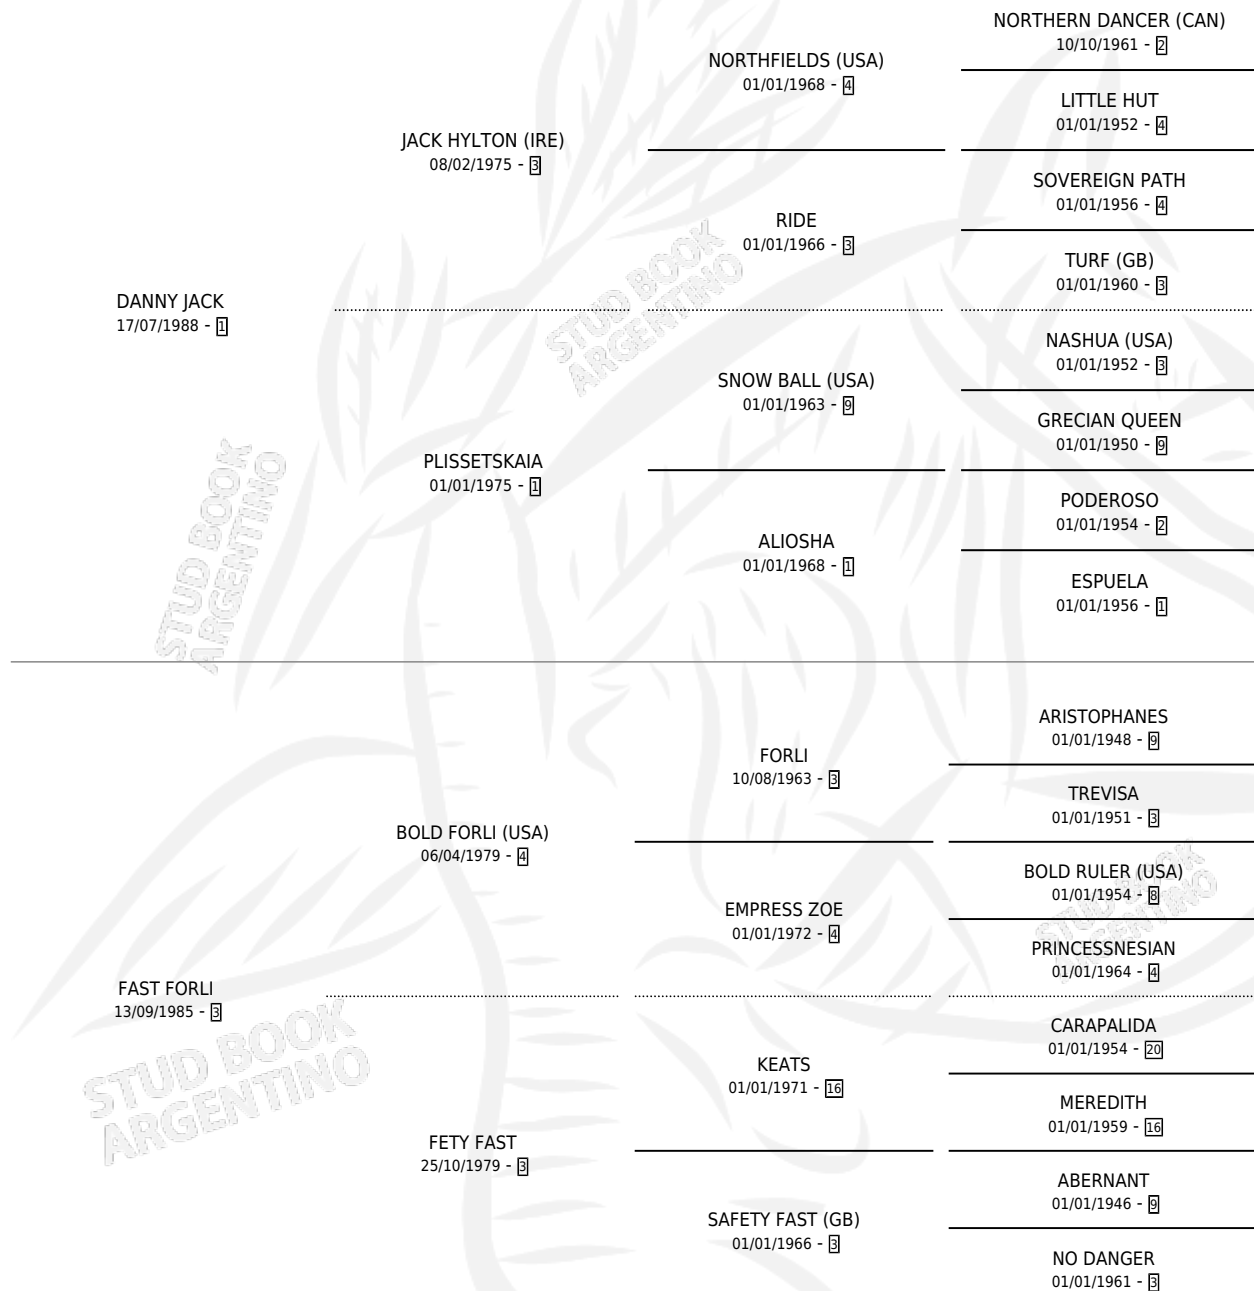

LA ROSETA

por **DANNY JACK** y **FAST FORLI** por **BOLD FORLI (USA)**

Argentina · Hembra · Zaino · SP · 11/11/1996
Familia 3-i · Volumen 36

ESTADO

TIPIFICACIÓN SANGUÍNEA	✓
TIPIFICACIÓN POR ADN	X
PASAPORTE	X
IDENTIFICACIÓN POR MICROCHIP	X
REPRODUCTOR	X

Lugar de nacimiento: Alborada

Criador: Sin dato

PEDIGREE

CAMPAÑA

Solo carreras oficiales de Argentina

POR EDAD

EDAD	CC	1°	2°	3°	4°	5°	NP	CLC	CLG	CLCG1	CLGG1	IMPORTE	GANANCIA / CC
4 AÑOS	5	2	2	0	0	0	1	0	0	0	0	\$11,420	\$2,284
TOTALES	5	2	2	0	0	0	1	0	0	0	0	\$11,420	\$2,284
%		40.0%	40.0%	0.0%	0.0%	0.0%	20.0%	0.0%	0.0%	0.0%	0.0%		

Ganadora de 2 carreras en San Isidro y Palermo debutando - \$11,420, a los 4 años.

POR DISTANCIA

HIPODROMO	CC	1°	2°	3°	4°	5°	NP	CLC	CLG	CLCG1	CLGG1	IMPORTE
LA PLATA	3	0	2	0	0	0	1	0	0	0	0	\$1,720
1400 MTS	2	0	1	0	0	0	1	0	0	0	0	\$840
1600 MTS	1	0	1	0	0	0	0	0	0	0	0	\$880
SAN ISIDRO	1	1	0	0	0	0	0	0	0	0	0	\$4,500
1400 MTS	1	1	0	0	0	0	0	0	0	0	0	\$4,500
PALERMO	1	1	0	0	0	0	0	0	0	0	0	\$5,200
1200 MTS	1	1	0	0	0	0	0	0	0	0	0	\$5,200