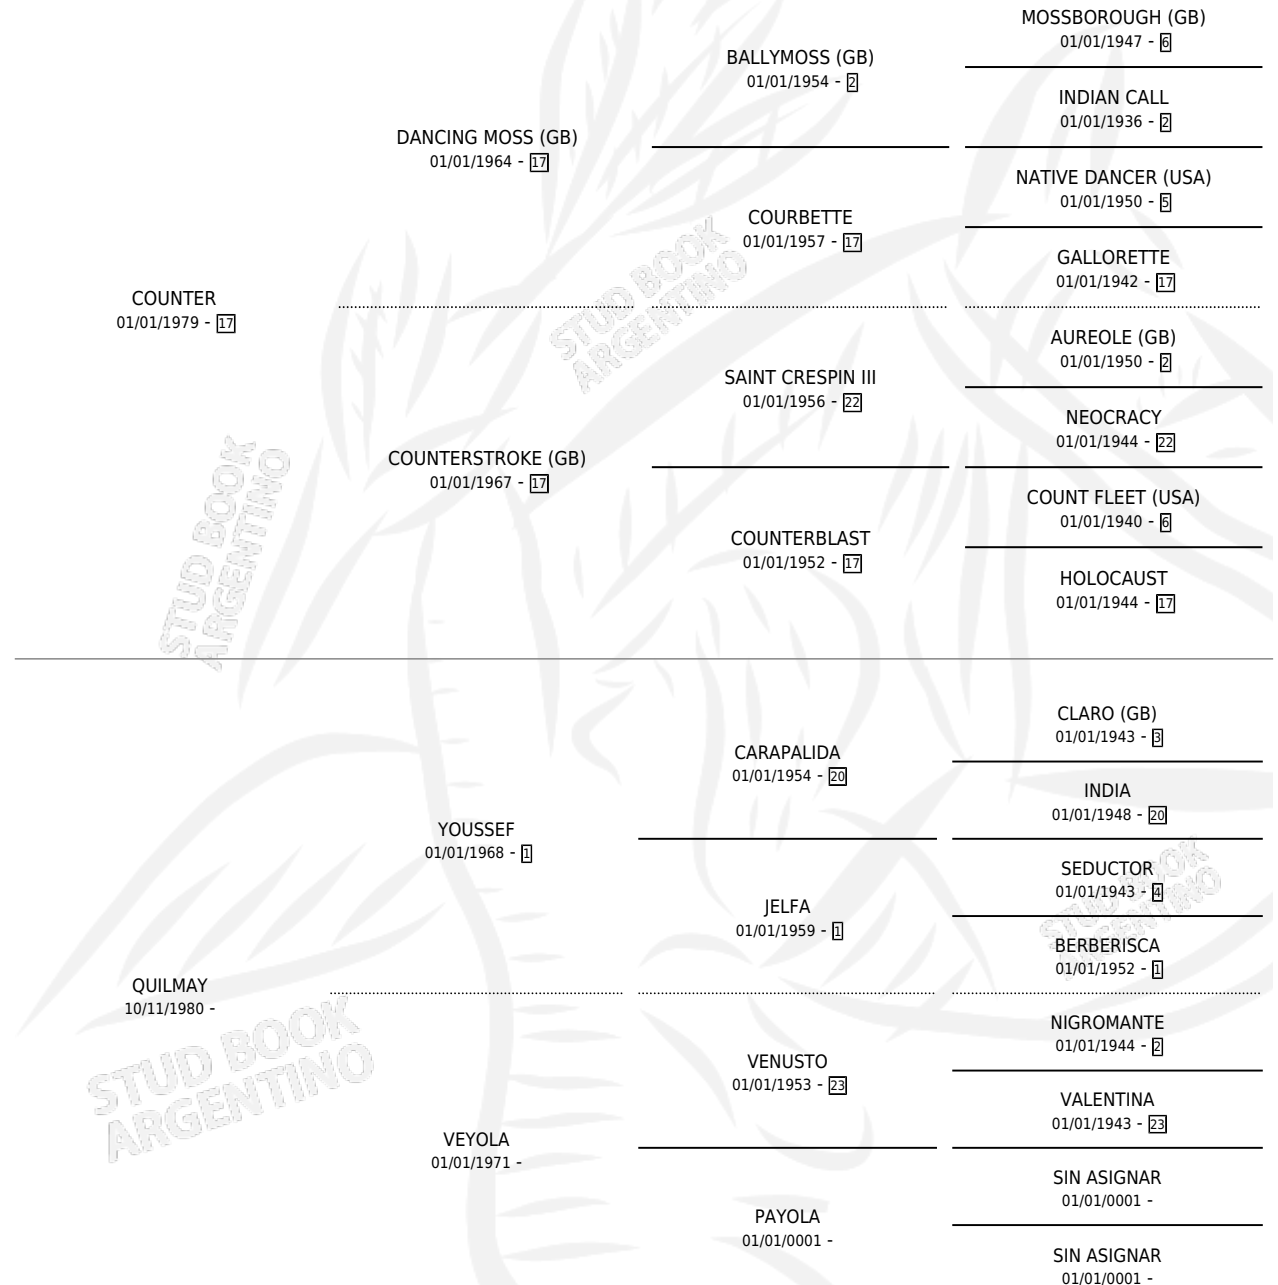

QUILLAY

por COUNTER y QUILMAY por YOUSSEF

Argentina · Macho · Zaino Colorado · SP · 28/11/1996
Familia · Volumen 36

ESTADO

TIPIFICACIÓN SANGUÍNEA	✓
TIPIFICACIÓN POR ADN	X
PASAPORTE	X
IDENTIFICACIÓN POR MICROCHIP	X
REPRODUCTOR	X

Lugar de nacimiento: Tierra Nuestra

Criador: Tierra Nuestra

PEDIGREE

CAMPAÑA

Solo carreras oficiales de Argentina

POR EDAD

EDAD	CC	1°	2°	3°	4°	5°	NP	CLC	CLG	CLCG1	CLGG1	IMPORTE	GANANCIA / CC
4 AÑOS	1	0	0	0	0	0	1	0	0	0	0	\$0	\$0
5 AÑOS	2	0	0	0	0	0	2	0	0	0	0	\$0	\$0
TOTALES	3	0	0	0	0	0	3	0	0	0	0	\$0	\$0
%		0.0%	0.0%	0.0%	0.0%	0.0%	100%	0.0%	0.0%	0.0%	0.0%		