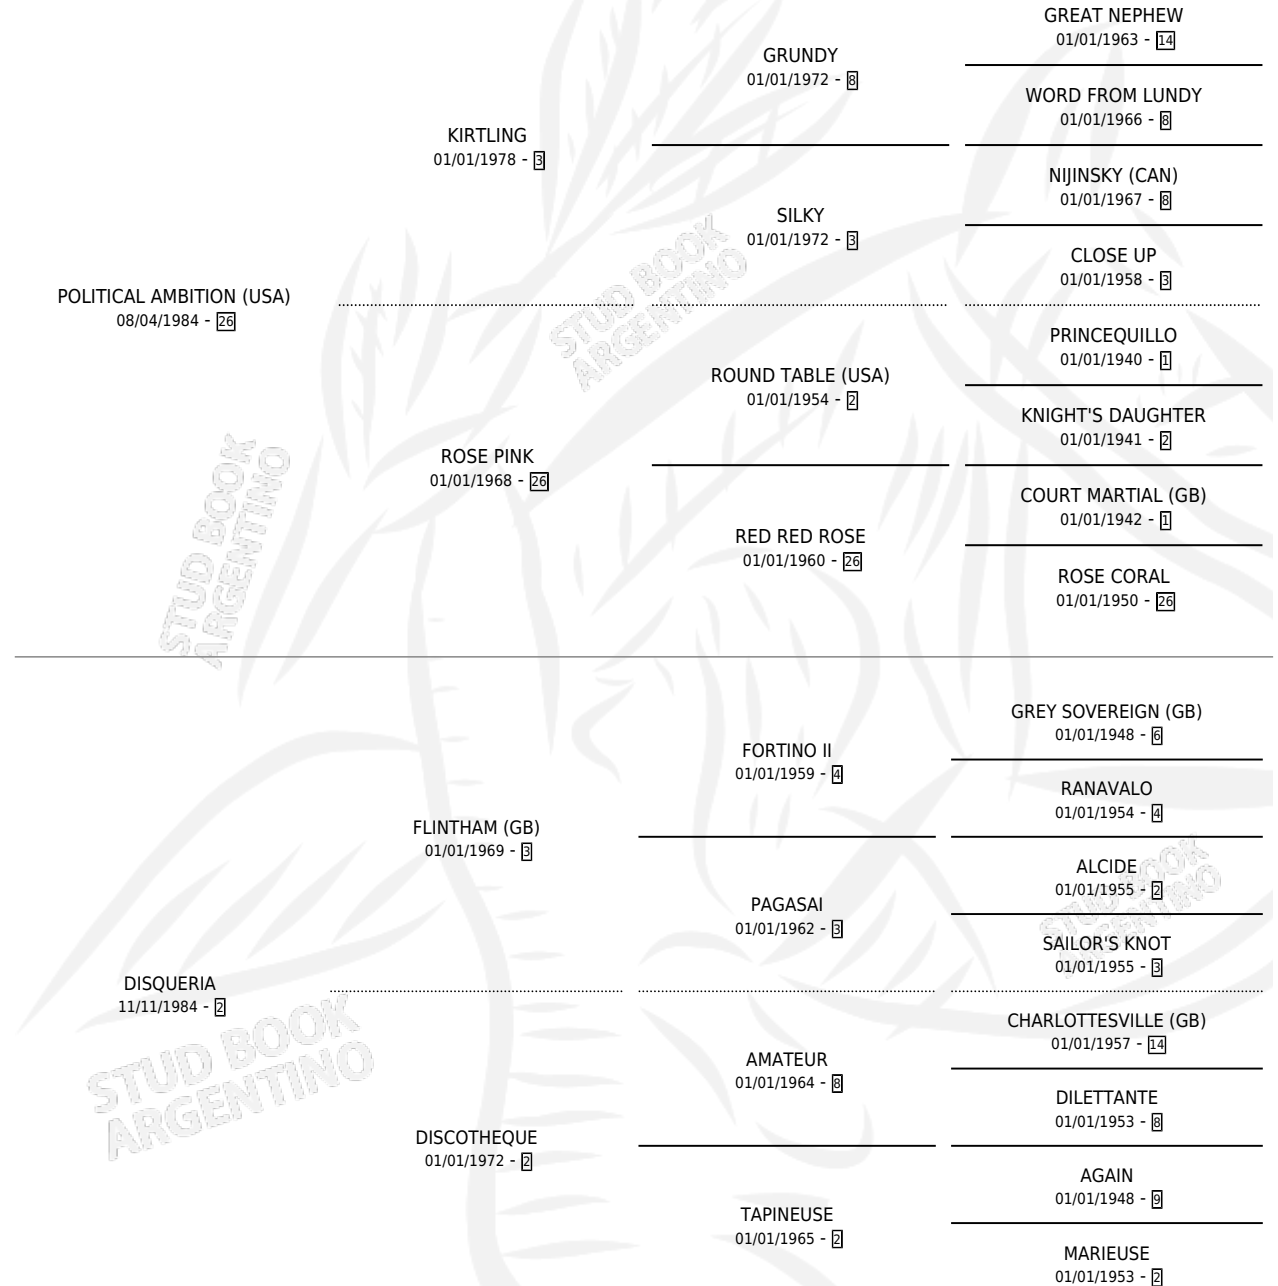

COMPACTERA

por **POLITICAL AMBITION (USA)** y **DISQUERIA** por **FLINTHAM (GB)**

Argentina · Hembra · Alazan · SP · 29/10/1996
Familia 2-g · Volumen 36

ESTADO

TIPIFICACIÓN SANGUÍNEA	✓
TIPIFICACIÓN POR ADN	X
PASAPORTE	X
IDENTIFICACIÓN POR MICROCHIP	X
REPRODUCTOR	✓

Lugar de nacimiento: San Lorenzo

Criador: Lagos Marmol Miguel

PEDIGREE

CAMPAÑA

Solo carreras oficiales de Argentina

POR EDAD

EDAD	CC	1°	2°	3°	4°	5°	NP	CLC	CLG	CLCG1	CLGG1	IMPORTE	GANANCIA / CC
2 AÑOS	3	1	0	0	1	0	1	0	0	0	0	\$6,678	\$2,226
3 AÑOS	1	0	0	0	0	0	1	0	0	0	0	\$0	\$0
TOTALES	4	1	0	0	1	0	2	0	0	0	0	\$6,678	\$1,670
%		25.0%	0.0%	0.0%	25.0%	0.0%	50.0%	0.0%	0.0%	0.0%	0.0%		

Ganadora en La Plata - \$6,678, a los 2 años.

POR DISTANCIA

HIPODROMO	CC	1°	2°	3°	4°	5°	NP	CLC	CLG	CLCG1	CLGG1	IMPORTE
LA PLATA	4	1	0	0	1	0	2	0	0	0	0	\$6,678
1000 MTS	1	0	0	0	0	0	1	0	0	0	0	\$0
1400 MTS	1	0	0	0	0	0	1	0	0	0	0	\$0
1300 MTS	2	1	0	0	1	0	0	0	0	0	0	\$6,678