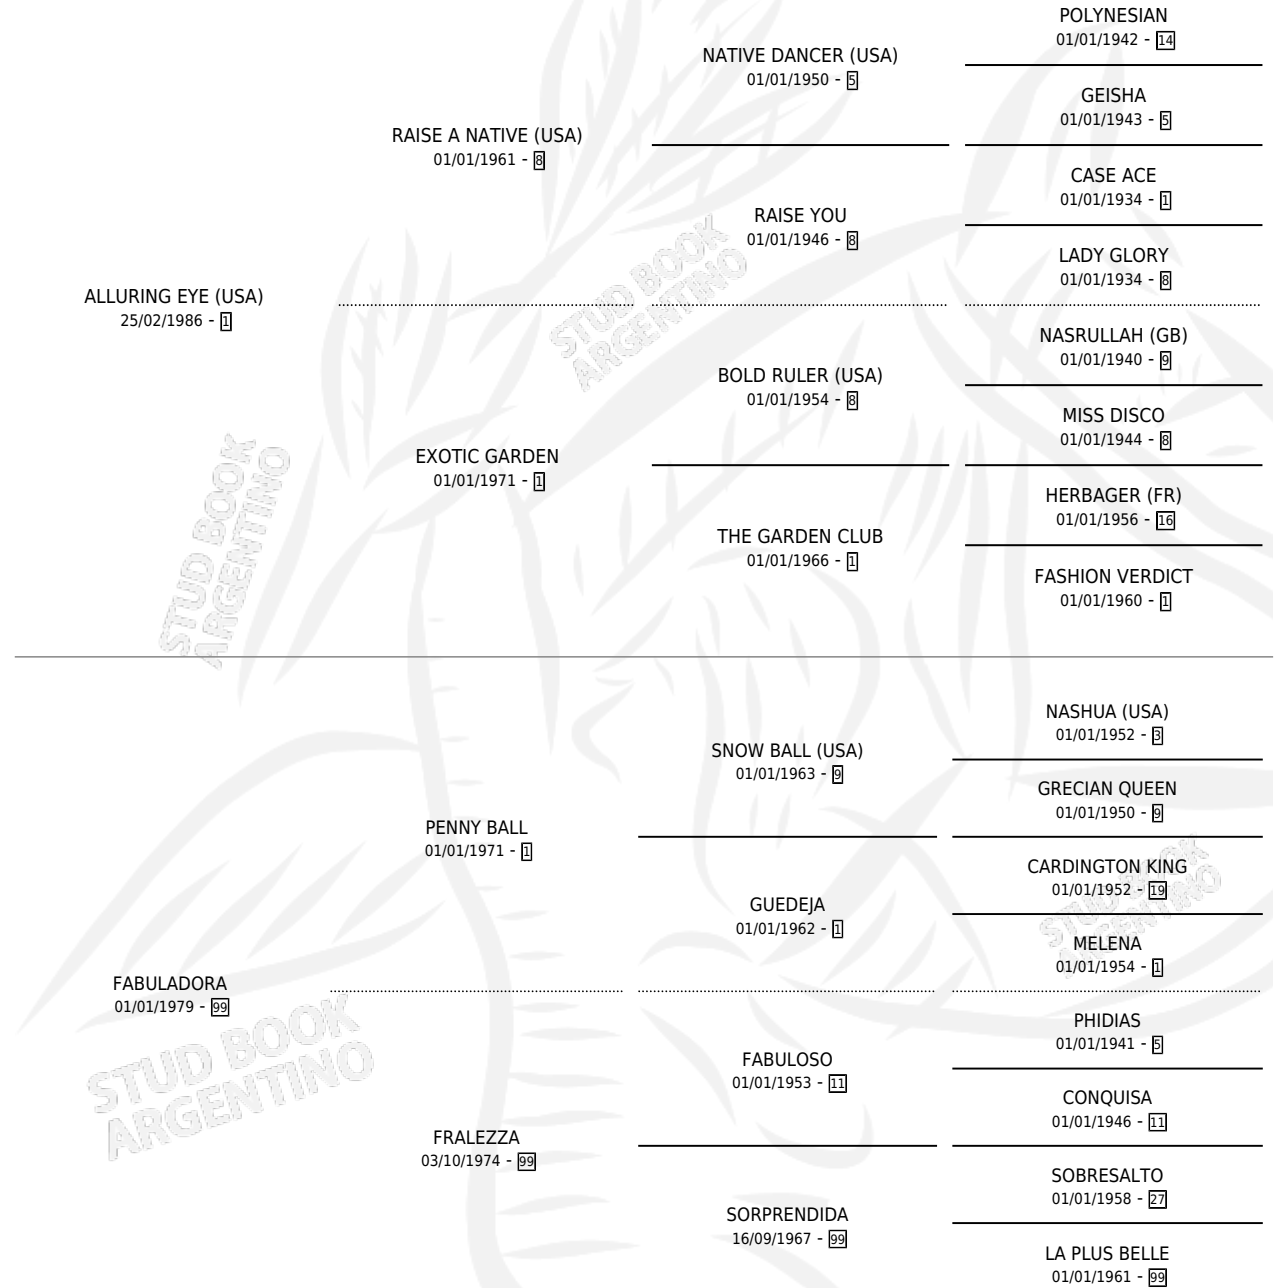

FAIER EYE

por **ALLURING EYE (USA)** y **FABULADORA** por **PENNY BALL**

Argentina · Hembra · Zaino · SP · 10/11/1996
Familia 99 · Volumen 36

ESTADO

TIPIFICACIÓN SANGUÍNEA	X
TIPIFICACIÓN POR ADN	X
PASAPORTE	X
IDENTIFICACIÓN POR MICROCHIP	X
REPRODUCTOR	X

Lugar de nacimiento: Don Teo

Criador: Sin dato

PEDIGREE

FAIER EYE

Datos oficiales del Stud Book Argentino

Documento generado el 10/05/2026

studbook.org.ar