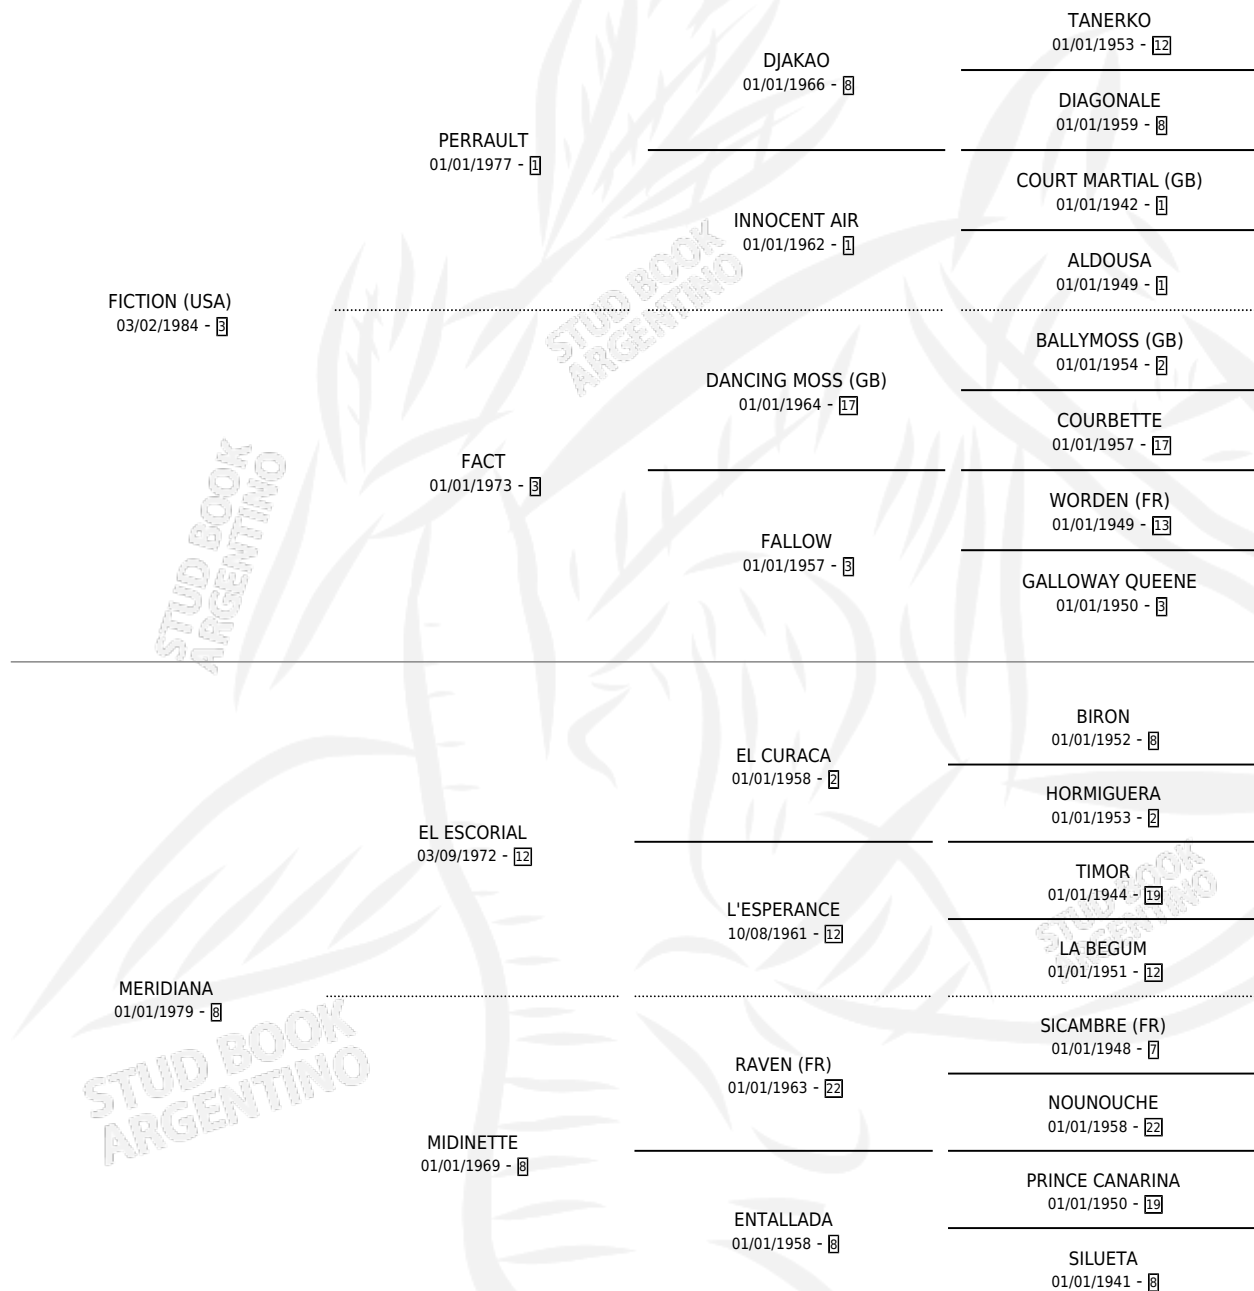

MERI FICTION

por FICTION (USA) y MERIDIANA por EL ESCORIAL

Argentina · Hembra · Zaino · SP · 10/11/1996
Familia 8-j · Volumen 36

ESTADO

TIPIFICACIÓN SANGUÍNEA	X
TIPIFICACIÓN POR ADN	X
PASAPORTE	X
IDENTIFICACIÓN POR MICROCHIP	X
REPRODUCTOR	X

Lugar de nacimiento: Don Teo

Criador: Sin dato

PEDIGREE

MERI FICTION

Datos oficiales del Stud Book Argentino

Documento generado el 12/06/2026

studbook.org.ar