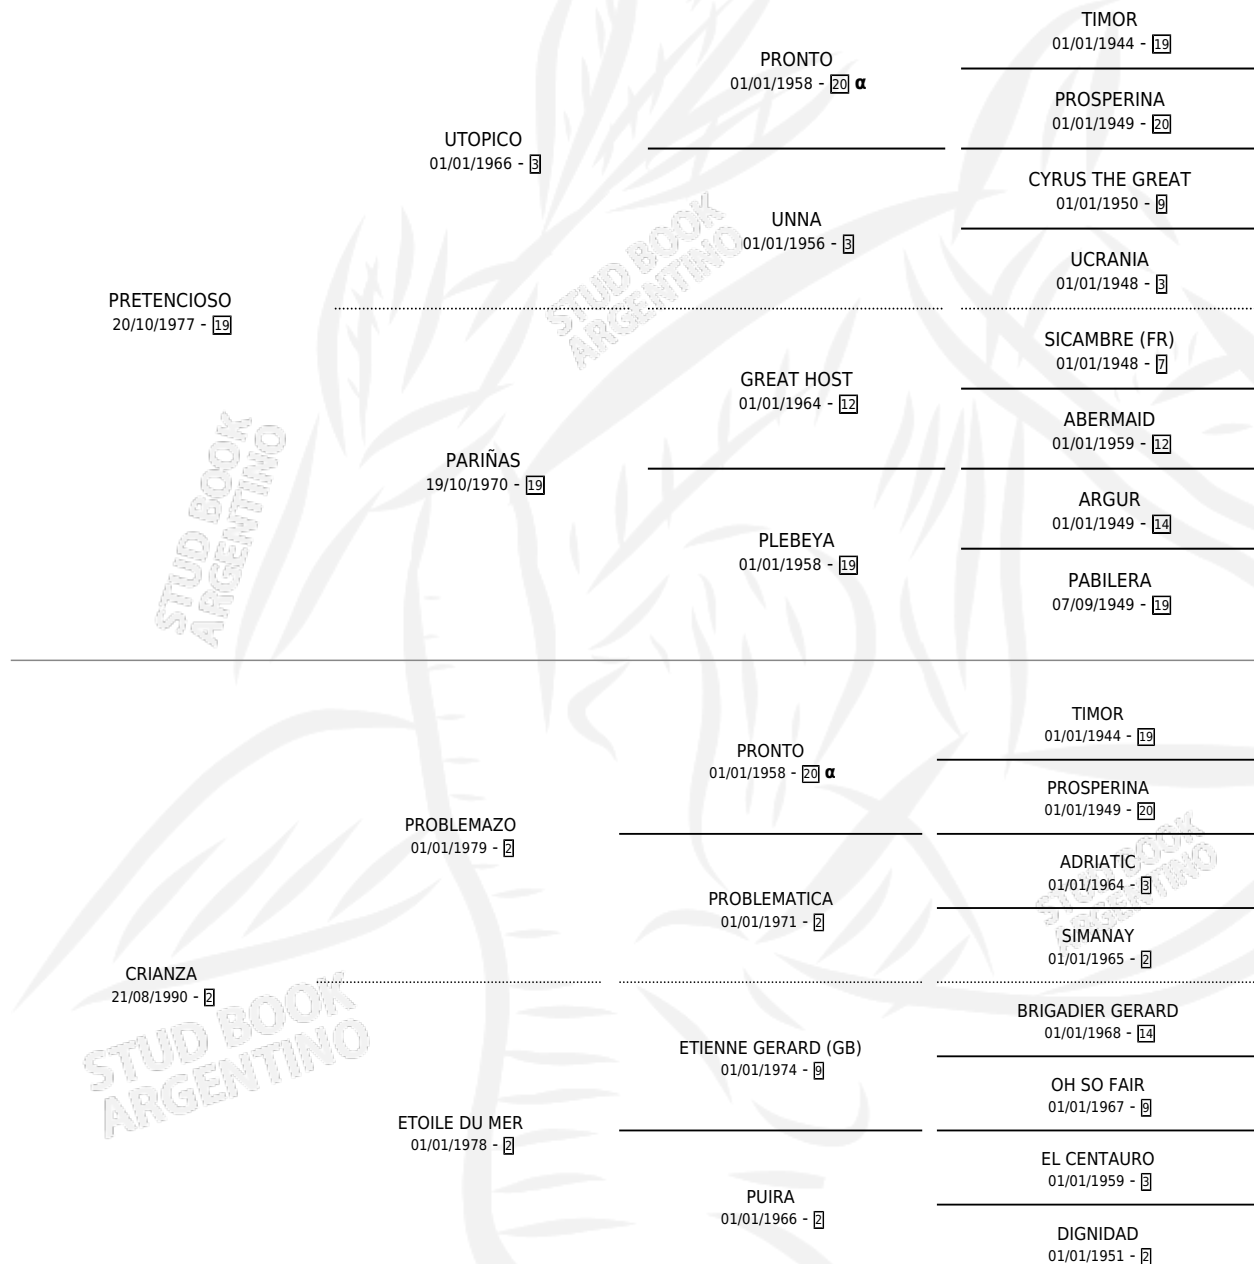

EL PAISANO

por **PRETENCIOSO** y **CRIANZA** por **PROBLEMAZO**

Argentina · Macho · Zaino · SP · 07/12/1996
Familia 2-u · Volumen 36

ESTADO

TIPIFICACIÓN SANGUÍNEA	X
TIPIFICACIÓN POR ADN	X
PASAPORTE	X
IDENTIFICACIÓN POR MICROCHIP	X
REPRODUCTOR	X

Lugar de nacimiento: San Martin

Criador: Sin dato

PEDIGREE

INBREEDING : α

EL PAISANO

Datos oficiales del Stud Book Argentino

Documento generado el 14/05/2026

studbook.org.ar