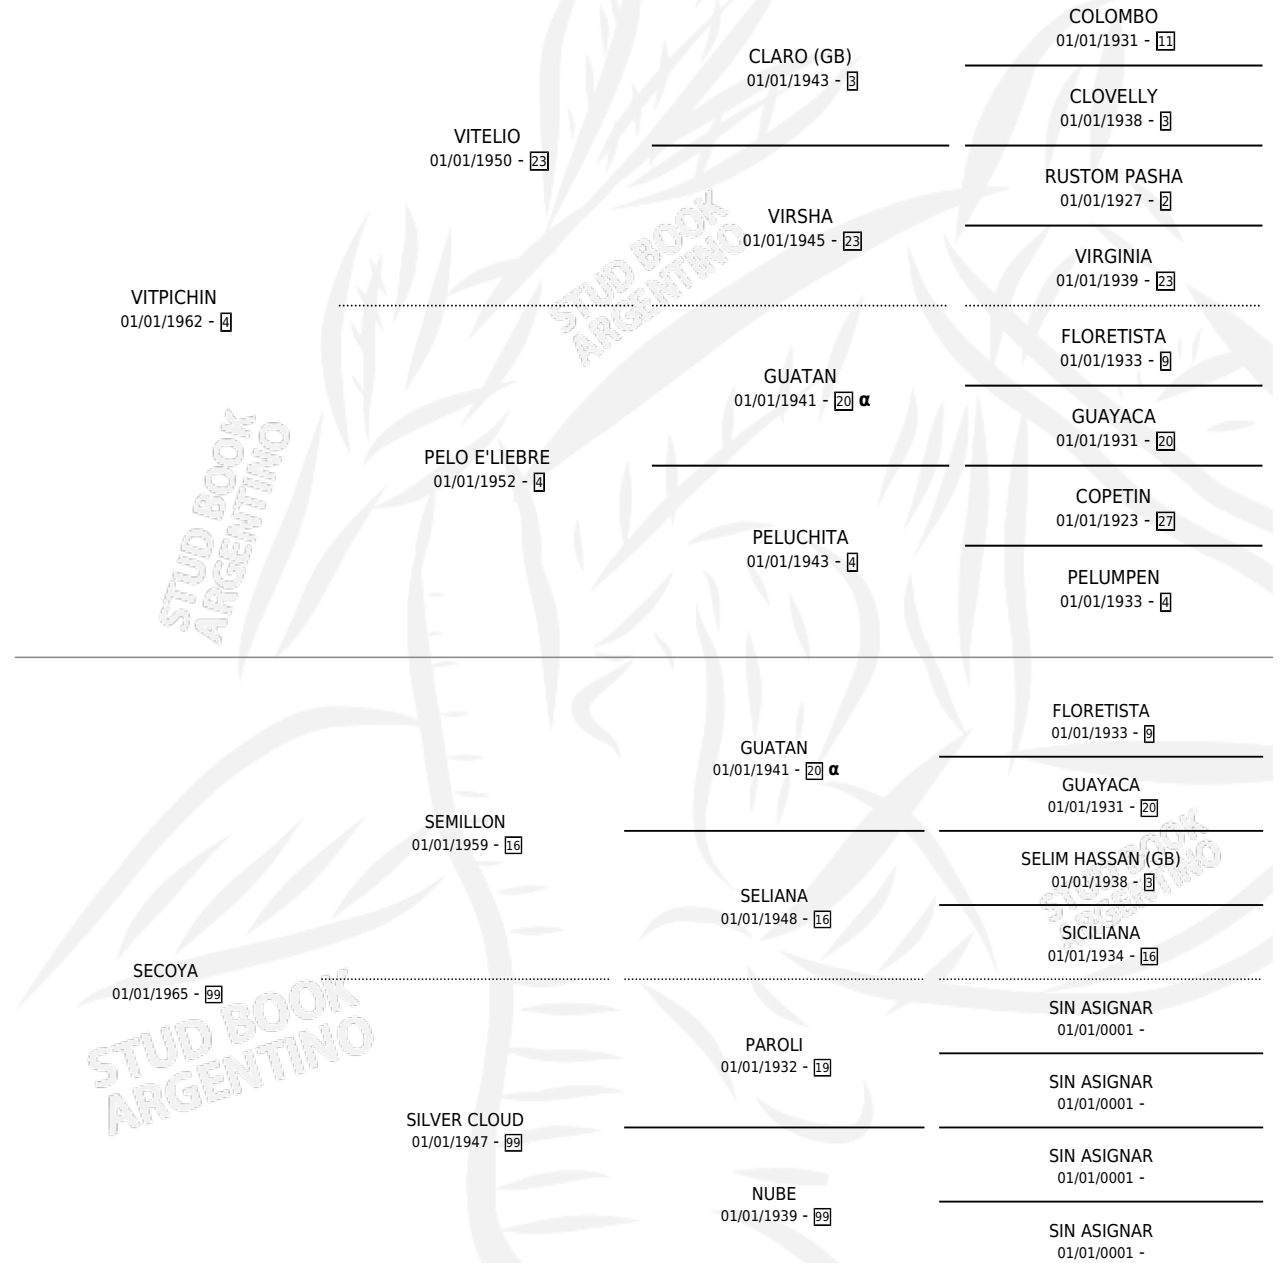

GUAU PRIMA

por VITPICHIN y SECOYA por SEMILLON

Argentina · Hembra · Zaino Doradillo · SP · 08/12/1972
Familia 99 · Volumen 28

ESTADO

TIPIFICACIÓN SANGUÍNEA	X
TIPIFICACIÓN POR ADN	X
PASAPORTE	X
IDENTIFICACIÓN POR MICROCHIP	X
REPRODUCTOR	✓

Lugar de nacimiento: Campo particular

Criador: Sin dato

~

HIJOS

	MACHOS	HEMBRAS
5 NACIERON	3	2
SIN ACTUACIONES		

PEDIGREE

INBREEDING : α

S

mientos 5 / Efectividad 62.50%

PADRILLO	PRODUCTO	CRIADOR	1ER SERVICIO	ÚLTIMO SERVICIO
PUNTA INDIO	∅		02/11/1991	21/11/1991
GUAAU PRIMA	∅		14/10/1990	09/11/1990
PUNTA INDIO	PUNGUAA (M A, 07/10/1990)	SIN DATO	16/08/1989	25/10/1989
PUNTA INDIO	INDIO-GUA (M A, 10/12/1988)	SIN DATO	28/12/1987	30/12/1987
PUNTA INDIO	PUNTERO GUA (M Z, 05/12/1987)	SIN DATO	13/12/1986	15/12/1986
AFIN	MAFIN (H Z, 05/12/1986)	SIN DATO	17/10/1985	20/12/1985
AFIN	∅			
AFIN	AFINGUAY (H Z, 09/10/1985)	SIN DATO		