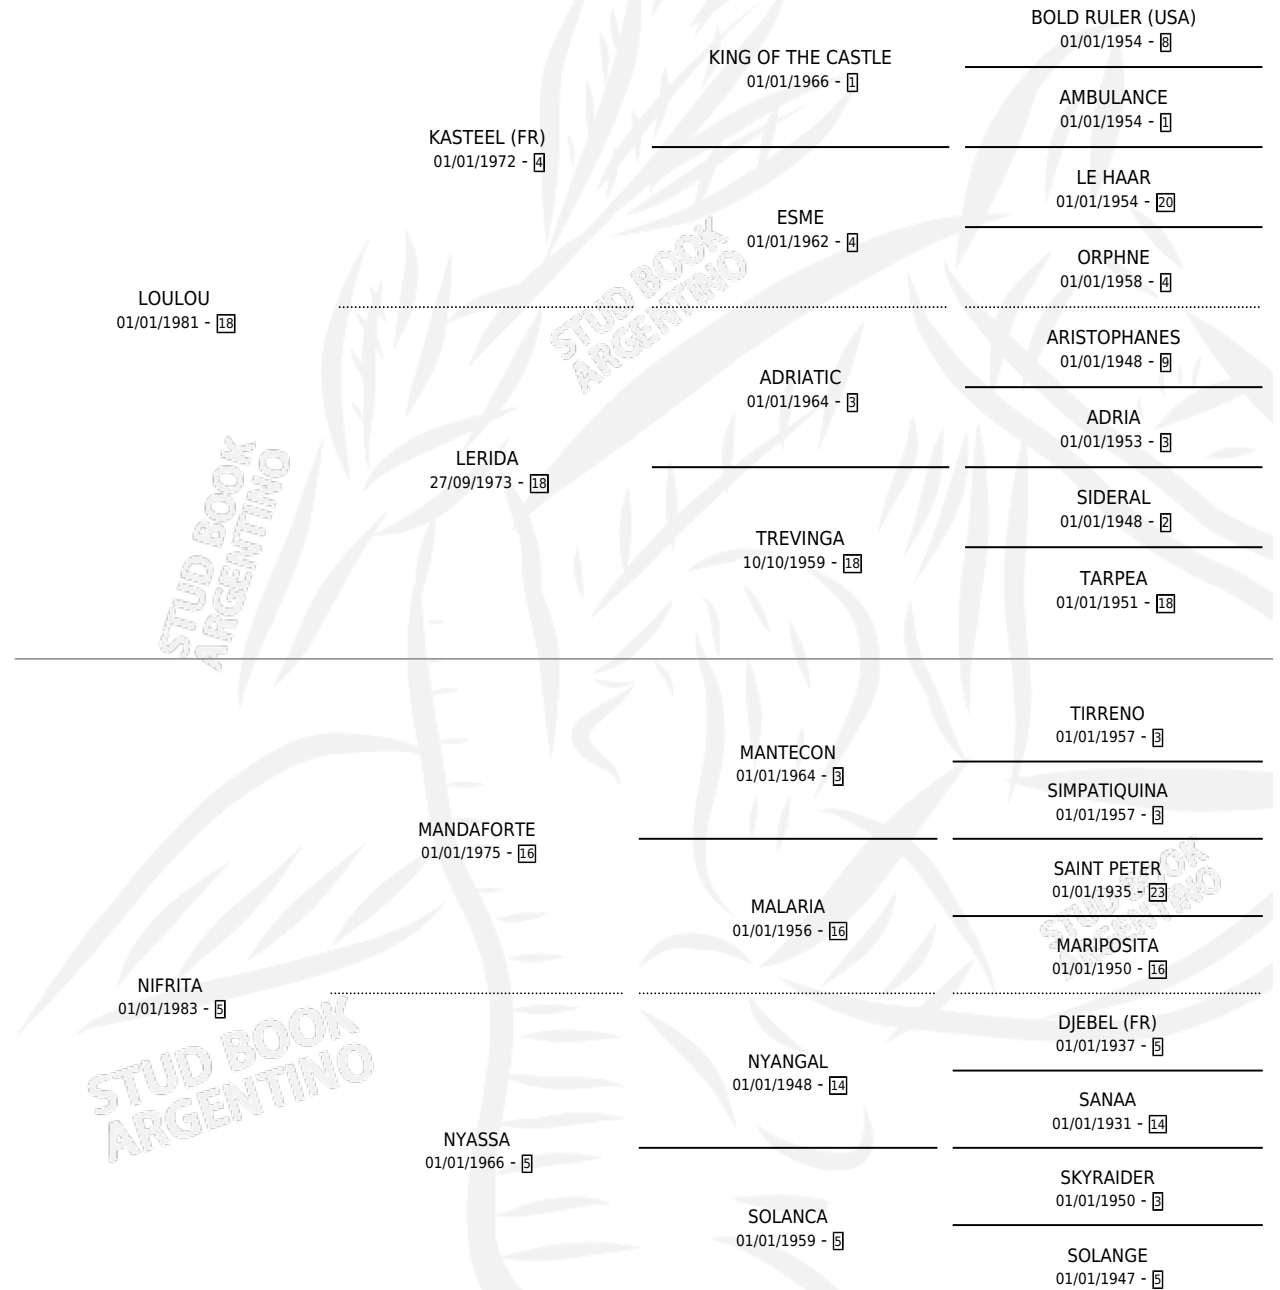

NI' TIQUI

por LOULOU y NIFRITA por MANDAFORTE

Argentina · Macho · Zaino · SP · 14/10/1996
Familia 5-j · Volumen 36

ESTADO

TIPIFICACIÓN SANGUÍNEA	✓
TIPIFICACIÓN POR ADN	X
PASAPORTE	X
IDENTIFICACIÓN POR MICROCHIP	X
REPRODUCTOR	X

Lugar de nacimiento: Leodrea

Criador: Sin dato

PEDIGREE

NI' TIQUI

Datos oficiales del Stud Book Argentino

Documento generado el 12/06/2026

studbook.org.ar