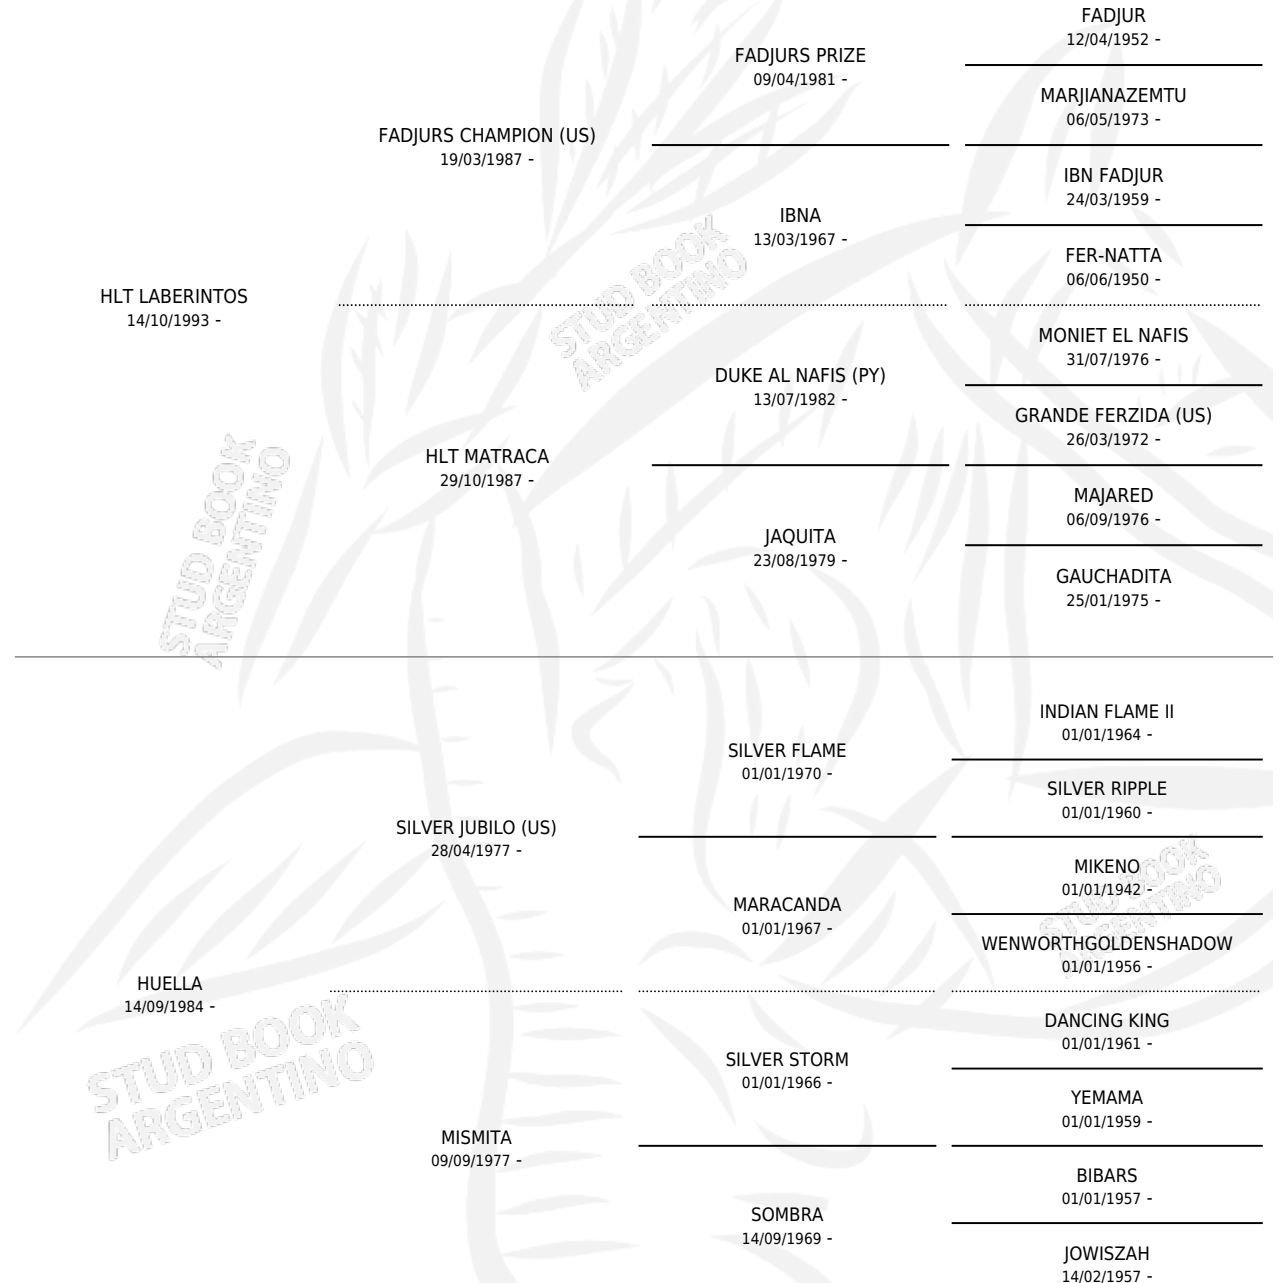

GUAZU MIMOSA

por HLT LABERINTOS y HUELLA por SILVER JUBILO (US)

Argentina · Hembra · Tordillo · AP · 02/12/1996
Familia · Volumen 36

ESTADO

TIPIFICACIÓN SANGUÍNEA	✓
TIPIFICACIÓN POR ADN	✓
PASAPORTE	X
IDENTIFICACIÓN POR MICROCHIP	X
REPRODUCTOR	✓

Lugar de nacimiento: La Encandilada

Criador: La Encandilada

~

HIJOS

	MACHOS	HEMBRAS
10 NACIERON	6	4
SIN ACTUACIONES		

PEDIGREE