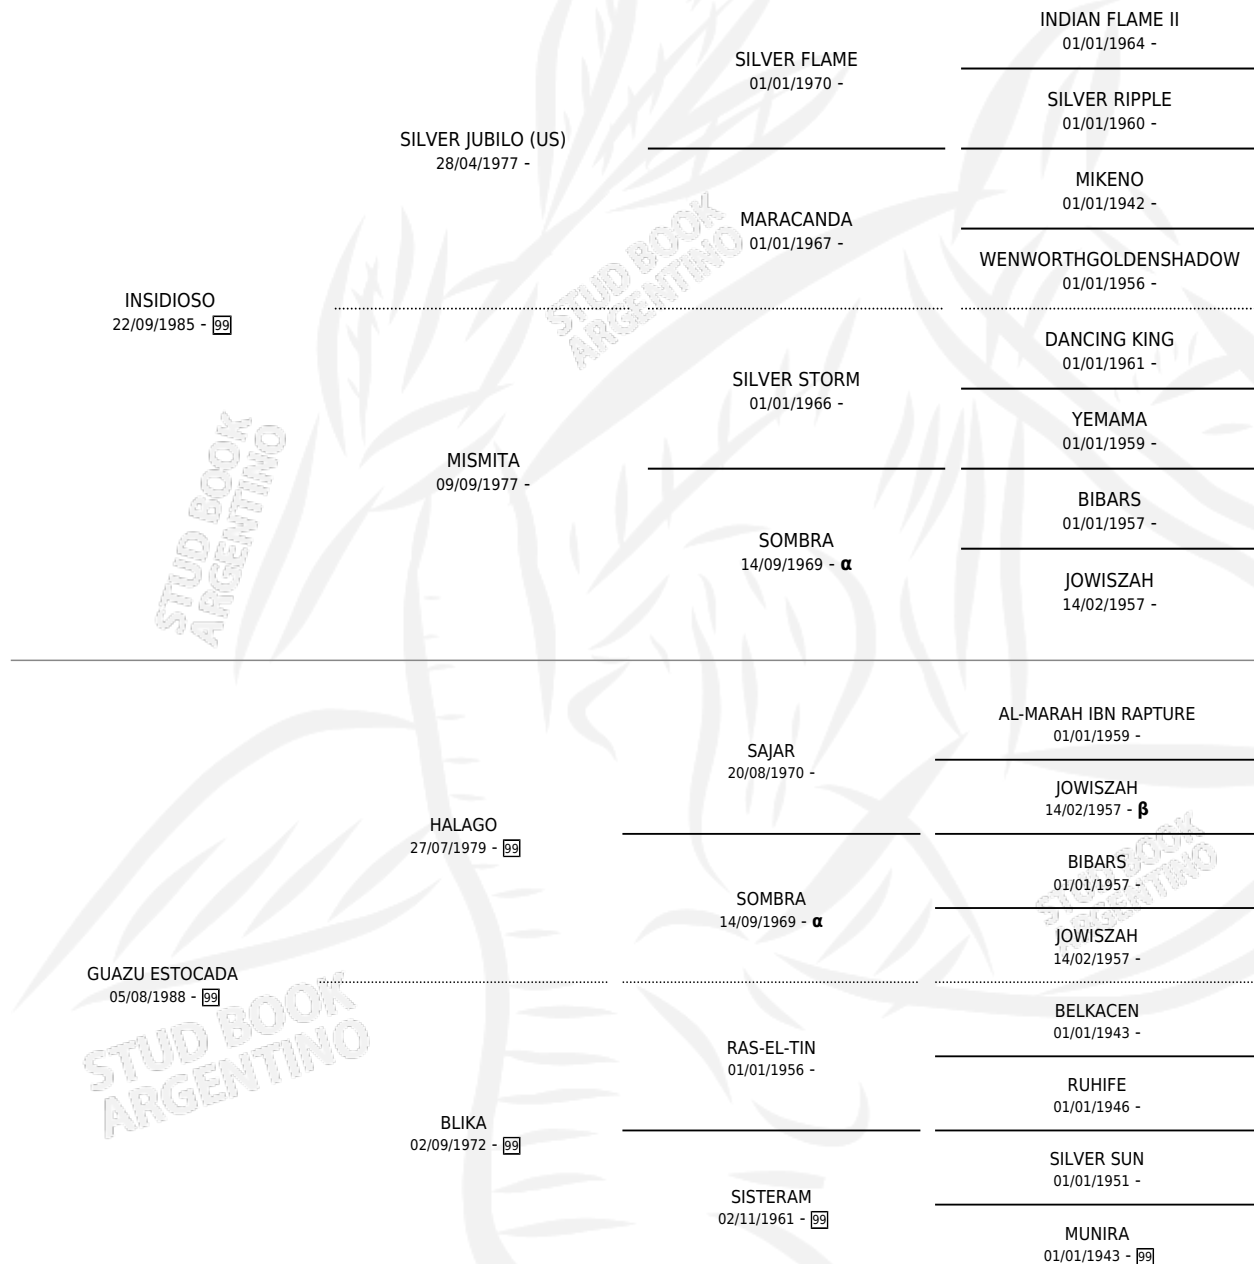

GUAZU BUSCAPIE

por **INSIDIOSO** y **GUAZU ESTOCADA** por **HALAGO**

Argentina · Macho · Zaino · AP · 26/11/1996
Familia 99 · Volumen 36

ESTADO

TIPIFICACIÓN SANGUÍNEA	✓
TIPIFICACIÓN POR ADN	X
PASAPORTE	X
IDENTIFICACIÓN POR MICROCHIP	X
REPRODUCTOR	X

Lugar de nacimiento: La Encandilada

Criador: La Encandilada

PEDIGREE

INBREEDING : α, β

GUAZU BUSCAPIE

Datos oficiales del Stud Book Argentino

Documento generado el 14/05/2026

studbook.org.ar