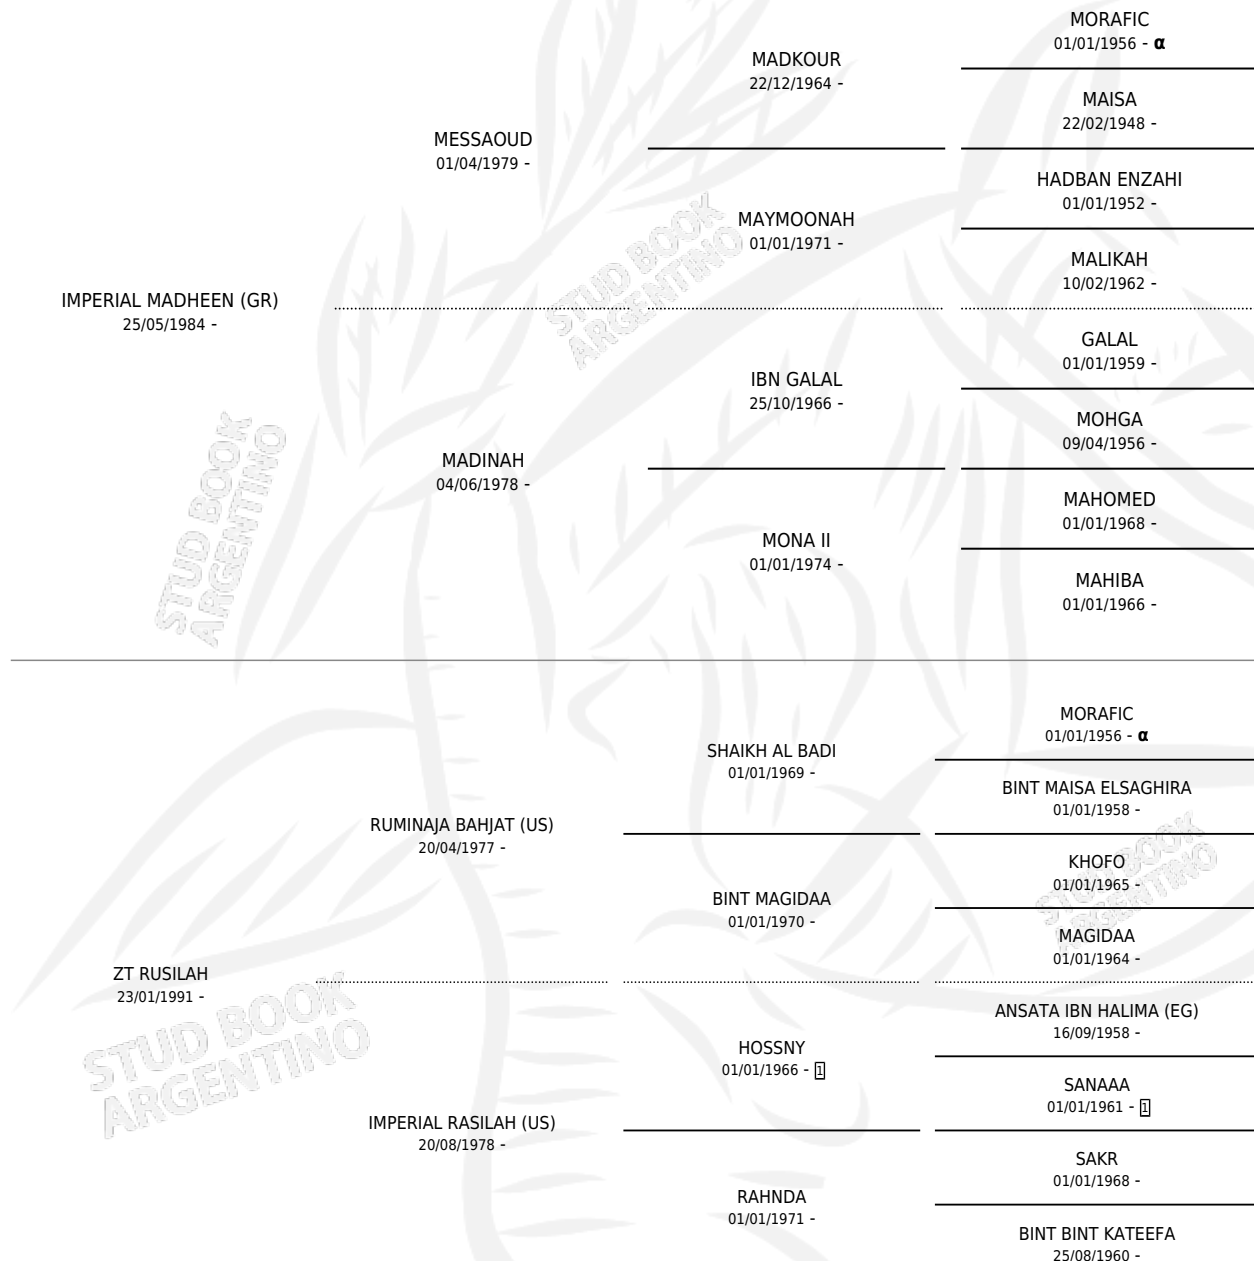

ZT MAFDIY

por **IMPERIAL MADHEEN (GR)** y **ZT RUSILAH** por **RUMINAJA BAHJAT (US)**

Argentina · Hembra · Tordillo · AP · 19/11/1996
Familia · Volumen 36

ESTADO

TIPIFICACIÓN SANGUÍNEA	✓
TIPIFICACIÓN POR ADN	✓
PASAPORTE	X
IDENTIFICACIÓN POR MICROCHIP	X
REPRODUCTOR	✓

Lugar de nacimiento: El Atalaya
Criador: El Atalaya

~

HIJOS

	MACHOS	HEMBRAS
4 NACIERON	2	2
SIN ACTUACIONES		

PEDIGREE

INBREEDING : α

S

mientos 4 / Efectividad 44.44%