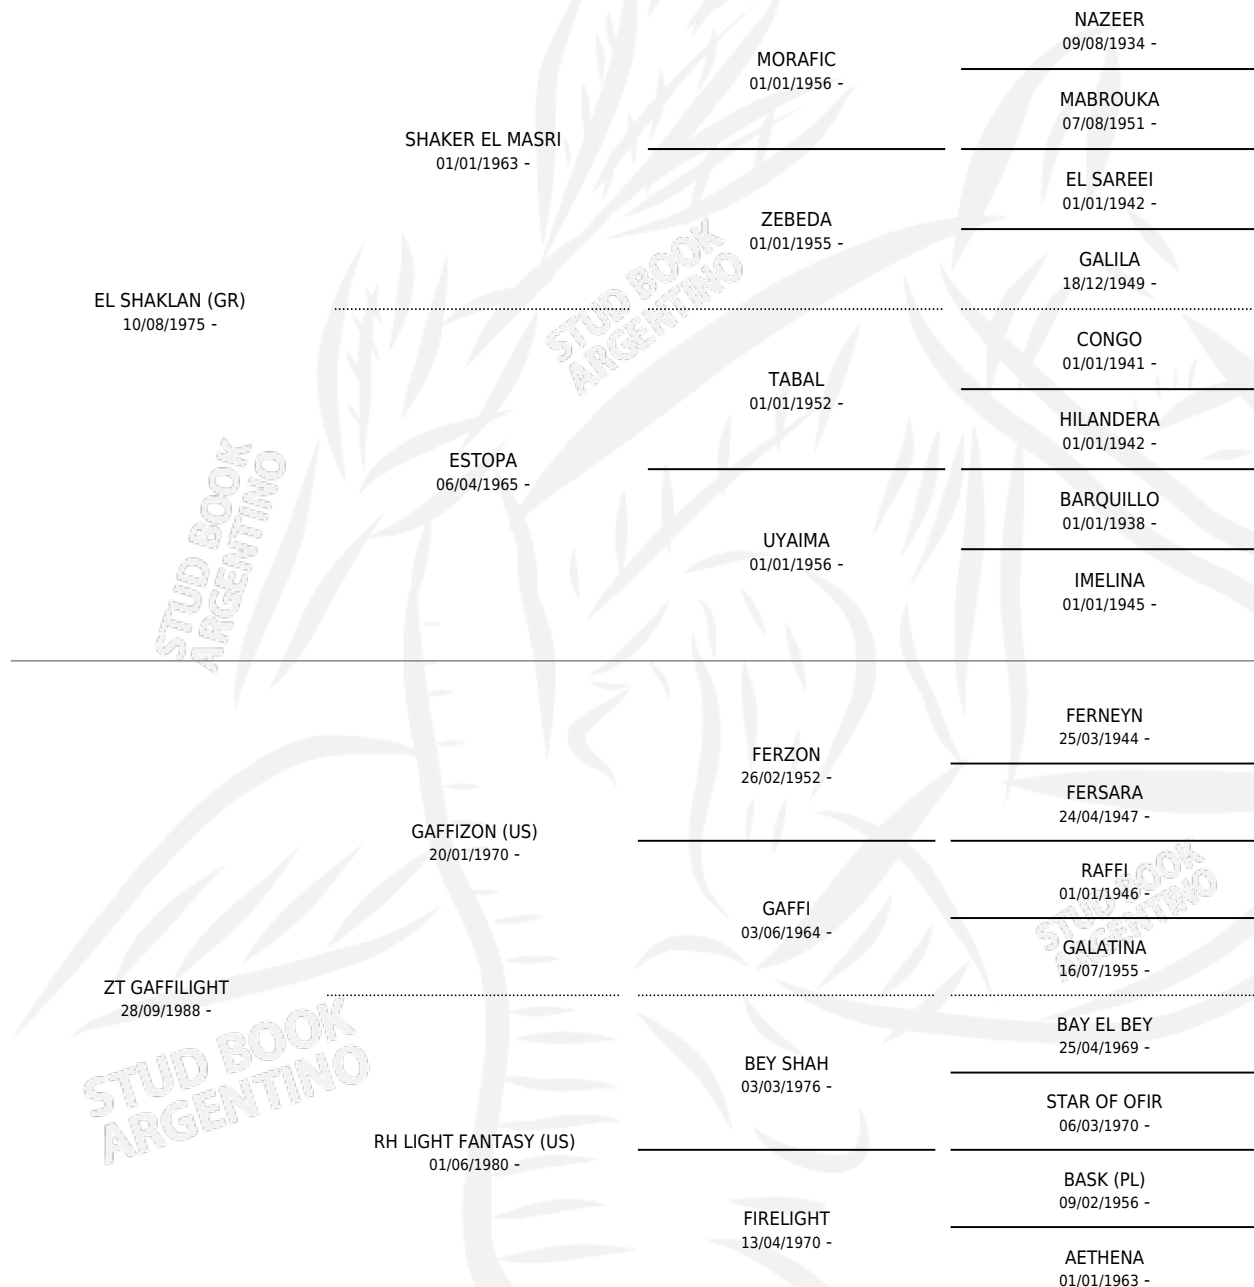

ZT SHAKGALIGHT

por EL SHAKLAN (GR) y ZT GAFFILIGHT por GAFFIZON (US)

Argentina · Hembra · Tordillo · AP · 12/11/1996
Familia · Volumen 36

ESTADO

TIPIFICACIÓN SANGUÍNEA	✓
TIPIFICACIÓN POR ADN	✓
PASAPORTE	X
IDENTIFICACIÓN POR MICROCHIP	X
REPRODUCTOR	✓

Lugar de nacimiento: El Atalaya
Criador: El Atalaya

~

HIJOS

	MACHOS	HEMBRAS
8 NACIERON	4	4
SIN ACTUACIONES		

PEDIGREE

S

cimientos 8 / Efectividad 80.00%

PADRILLO	PRODUCTO	CRIADOR	1ER SERVICIO	ÚLTIMO SERVICIO
ZT MAGNANIMUS	∅		02/09/2012	02/09/2012
ZT MARWTEIN	ZT MARWGAL (M Z, 06/11/2011)	EL ATALAYA	01/12/2010	01/12/2010
ZT MAGNANIMUS	∅		20/03/2010	20/03/2010
ZT MAGNANIMUS	ZT MAGNAGALIGHT (H TA, 11/12/2009)	EL ATALAYA	07/01/2009	07/01/2009
ZT MAGNANIMUS	ZT MAGNOLIGHT (M AT, 15/09/2008)	EL ATALAYA	08/10/2007	08/10/2007
ZT MAGNANIMUS	ZT MAGNALIGHT (H T, 06/09/2007)	EL ATALAYA	26/09/2006	26/09/2006
AB MAGNUM (US)	ZT MAGGALIGHT (M T, 20/11/2003)	EL ATALAYA	20/11/2002	07/12/2002
PARYS EL JAMAAL (BR)	ZT PARYSLIGHT (H ZC, 20/10/2002)	EL ATALAYA	05/11/2001	05/11/2001
PARYS EL JAMAAL (BR)	ZT SHAKGAMAAL (M Z, 30/09/2001)	EL ATALAYA	20/10/2000	20/10/2000
ANAZA EL FARID (US)	ZT FAGALIGHT (H TZ, 07/09/2000) •MURIÓ EL 08/03/2001•	EL ATALAYA	01/10/1999	01/10/1999