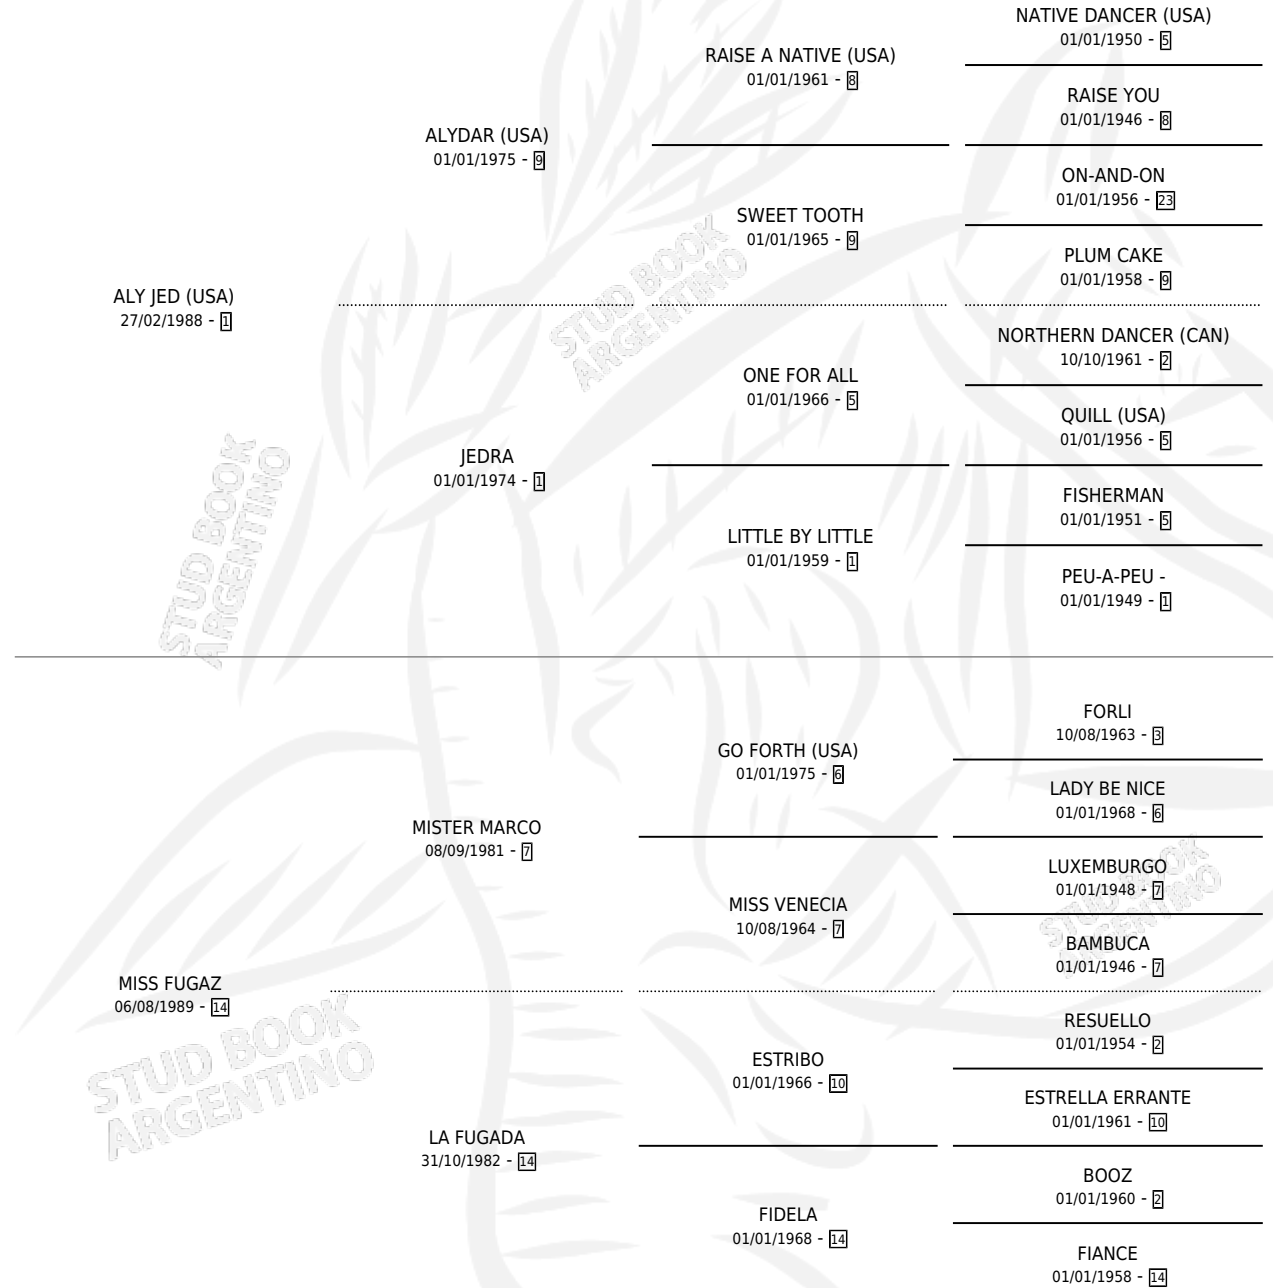

MISTER ADES

por **ALY JED (USA)** y **MISS FUGAZ** por **MISTER MARCO**

Argentina · Macho · Alazan · SP · 09/12/1996
Familia 14-f · Volumen 36

ESTADO

TIPIFICACIÓN SANGUÍNEA	X
TIPIFICACIÓN POR ADN	X
PASAPORTE	X
IDENTIFICACIÓN POR MICROCHIP	X
REPRODUCTOR	X

Lugar de nacimiento: Viejo Tombo

Criador: Sin dato

PEDIGREE

MISTER ADES

Datos oficiales del Stud Book Argentino

Documento generado el 11/06/2026

studbook.org.ar