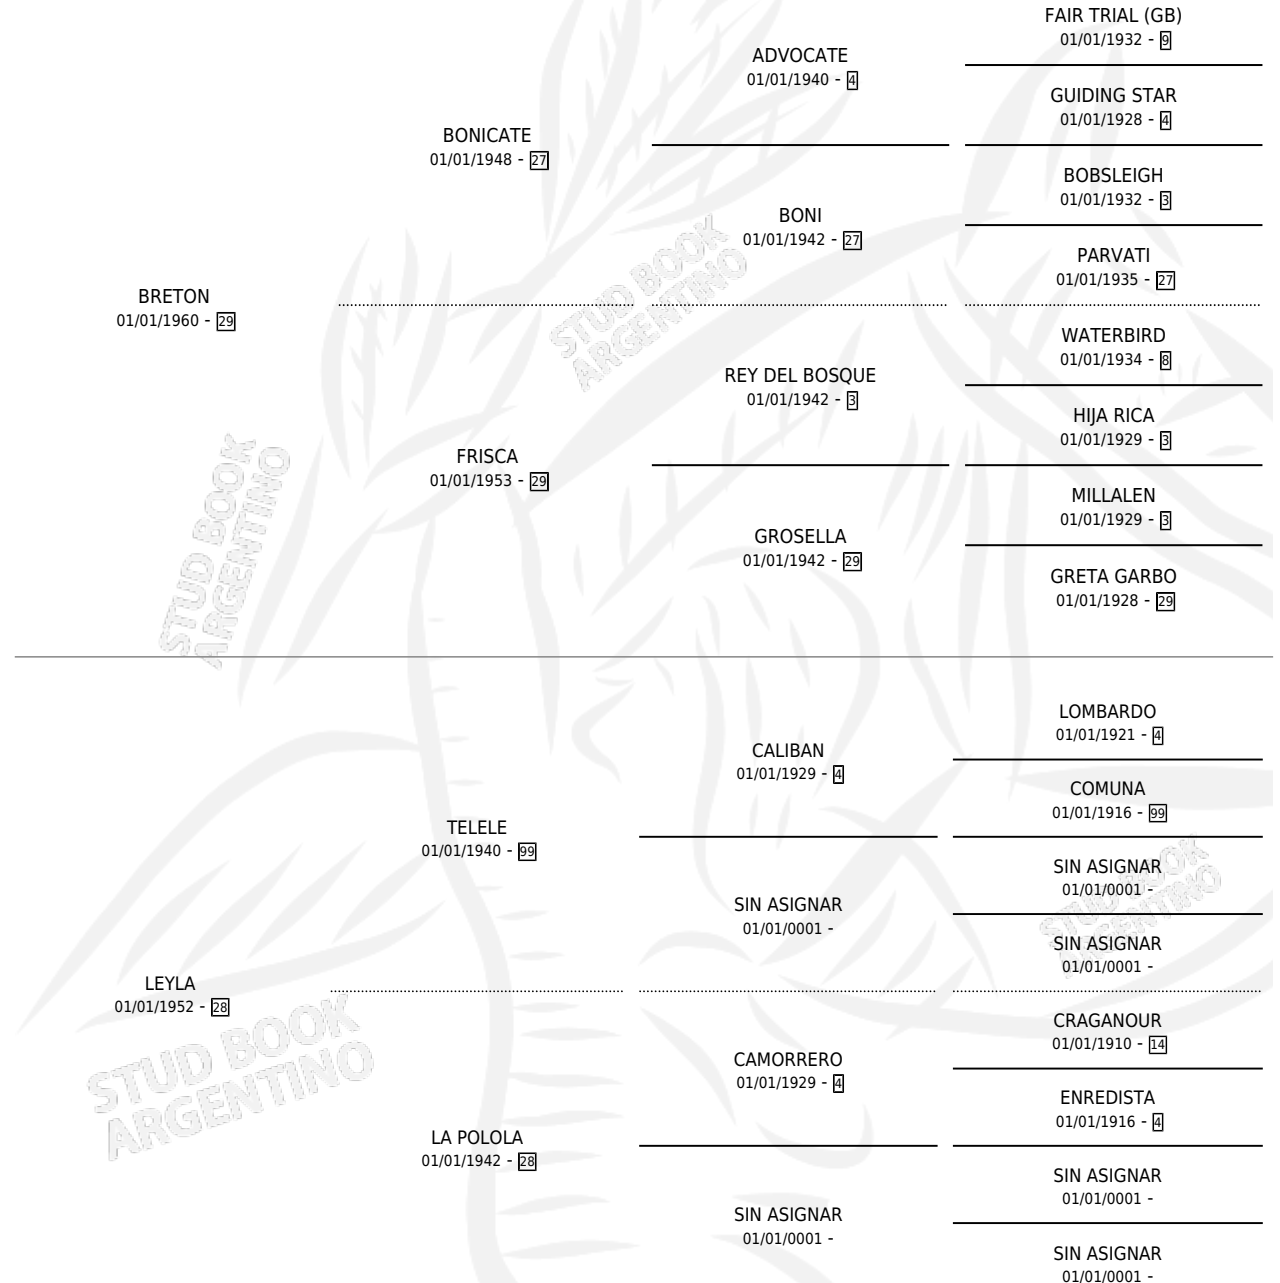

BONI-VILLA

por BRETON y LEYLA por TELELE

Argentina · Hembra · Tordillo · SP · 01/01/1972
Familia 28 · Volumen 28

ESTADO

TIPIFICACIÓN SANGUÍNEA	X
TIPIFICACIÓN POR ADN	X
PASAPORTE	X
IDENTIFICACIÓN POR MICROCHIP	X
REPRODUCTOR	✓

Lugar de nacimiento: Campo particular

Criador: Sin dato

~

HIJOS

	MACHOS	HEMBRAS
8 NACIERON	2	6
1 CORRIERON	0	1

SIN ACTUACIONES

PEDIGREE

S

mientos 6 / Efectividad 66.67%

PADRILLO	PRODUCTO	CRIADOR	1ER SERVICIO	ÚLTIMO SERVICIO
LUNFA BONI-VILLA	LUNFA VILLERO (M A, 15/11/1992) •MURIÓ EL 19/02/1993•	SIN DATO	10/12/1991	13/12/1991
LUNFA Datos oficiales del Stud Book Argentino	DULCE BONI (H T, 28/10/1991)	SIN DATO	16/11/1990	18/11/1990
CEST SI BON Documento generado el 14/05/2026			01/09/1989	03/09/1989
AGAIN SUN sagbook.org.ar	VILLA DEL SOL (H A, 20/07/1989)	SIN DATO	24/08/1988	28/08/1988
CEST SI BON	∅		15/12/1987	18/12/1987
CEST SI BON	∅		10/11/1986	14/11/1986
AGAIN SUN	NESCACHA POLITA (H T, 30/10/1986)	SIN DATO	08/12/1985	11/12/1985
VIEJO JERRY	BONI FE (H T, 05/12/1984)	SIN DATO		
VIEJO JERRY	LINDA BONI (H A, 27/11/1985)	SIN DATO		