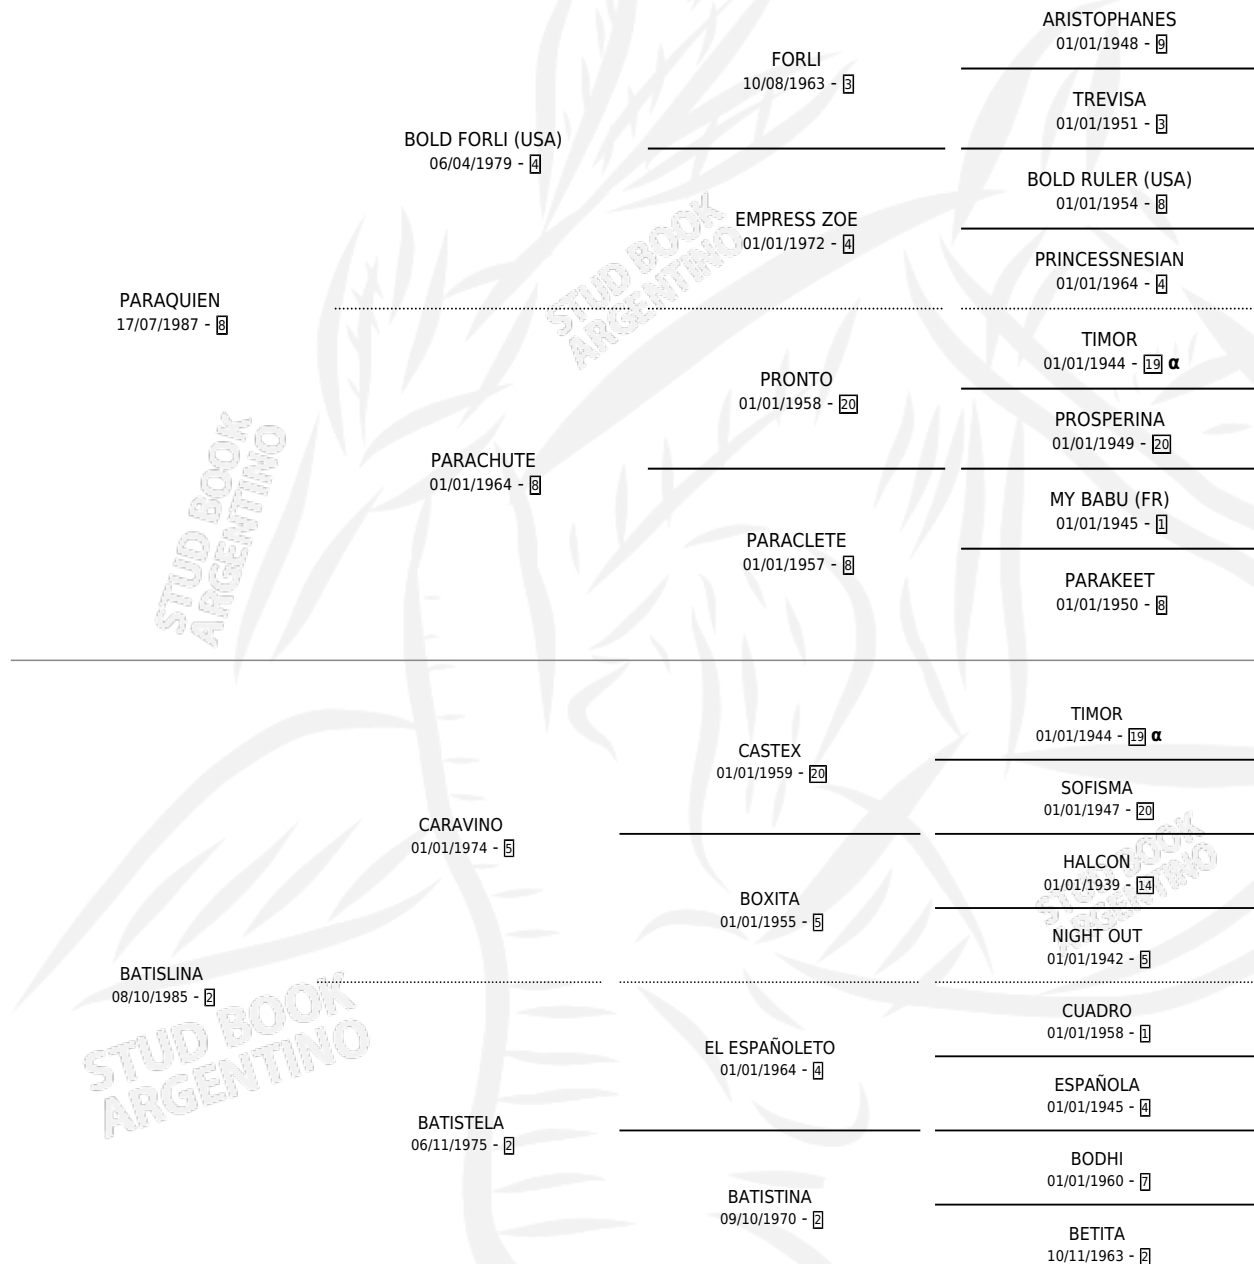

# FUMIAL

por **PARAQUIEN** y **BATISLINA** por **CARAVINO**

Argentina · Macho · Zaino Doradillo · SP · 30/10/1996  
Familia 2-m · Volumen 36

## ESTADO

TIPIFICACIÓN SANGUÍNEA	✓
TIPIFICACIÓN POR ADN	X
PASAPORTE	X
IDENTIFICACIÓN POR MICROCHIP	X
REPRODUCTOR	X

**Lugar de nacimiento:** Don Dario

**Criador:** Sin dato

## PEDIGREE

INBREEDING : α