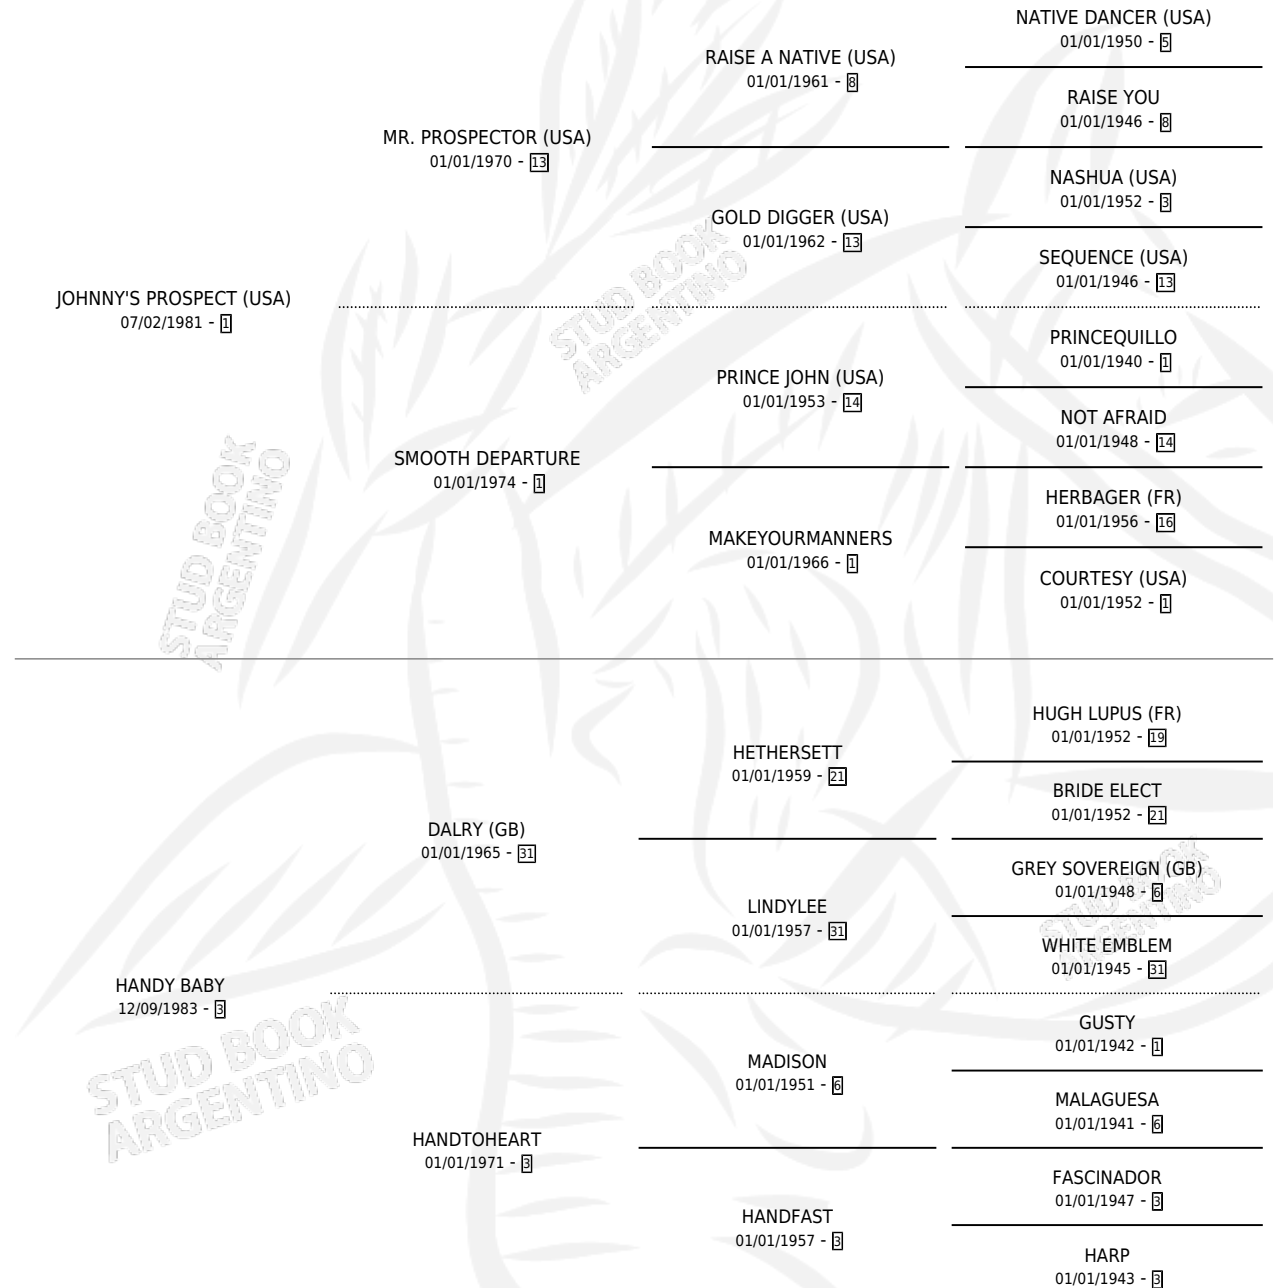

HARTAZGO

por **JOHNNY'S PROSPECT (USA)** y **HANDY BABY** por **DALRY (GB)**

Argentina · Macho · Zaino Negro · SP · 06/11/1996
Familia 3-c · Volumen 36

ESTADO

TIPIFICACIÓN SANGUÍNEA	✓
TIPIFICACIÓN POR ADN	X
PASAPORTE	X
IDENTIFICACIÓN POR MICROCHIP	X
REPRODUCTOR	X

Lugar de nacimiento: San Lorenzo

Criador: Sin dato

PEDIGREE

CAMPAÑA

Solo carreras oficiales de Argentina

POR EDAD

EDAD	CC	1°	2°	3°	4°	5°	NP	CLC	CLG	CLCG1	CLGG1	IMPORTE	GANANCIA / CC
3 AÑOS	3	0	0	0	0	0	3	0	0	0	0	\$0	\$0
4 AÑOS	12	0	0	0	3	2	7	0	0	0	0	\$585	\$49
5 AÑOS	1	0	0	0	0	0	1	0	0	0	0	\$0	\$0
TOTALES	16	0	0	0	3	2	11	0	0	0	0	\$585	\$37
%		0.0%	0.0%	0.0%	18.8%	12.5%	68.8%	0.0%	0.0%	0.0%	0.0%		