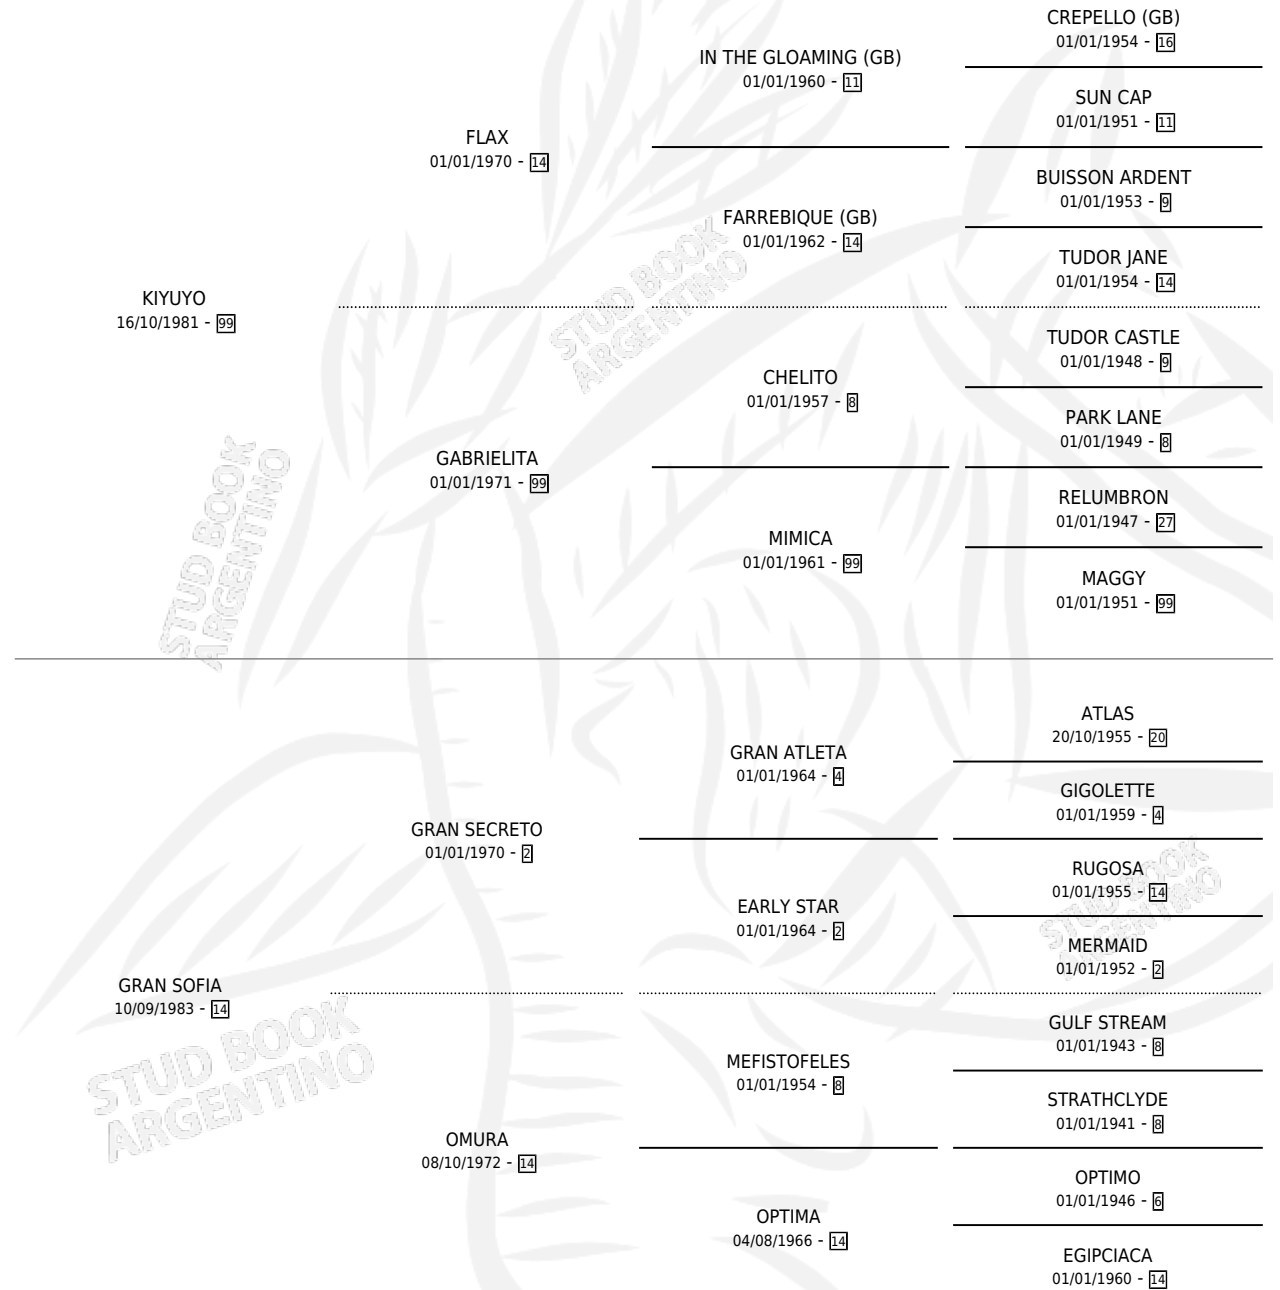

KI-PEDRITO

por KIYUYO y GRAN SOFIA por GRAN SECRETO

Argentina · Macho · Zaino · SP · 19/11/1996
Familia 14-e · Volumen 36

ESTADO

TIPIFICACIÓN SANGUÍNEA	✓
TIPIFICACIÓN POR ADN	X
PASAPORTE	X
IDENTIFICACIÓN POR MICROCHIP	X
REPRODUCTOR	X

Lugar de nacimiento: Chelin

Criador: Sin dato

PEDIGREE

KI-PEDRITO

Datos oficiales del Stud Book Argentino

Documento generado el 07/05/2026

studbook.org.ar