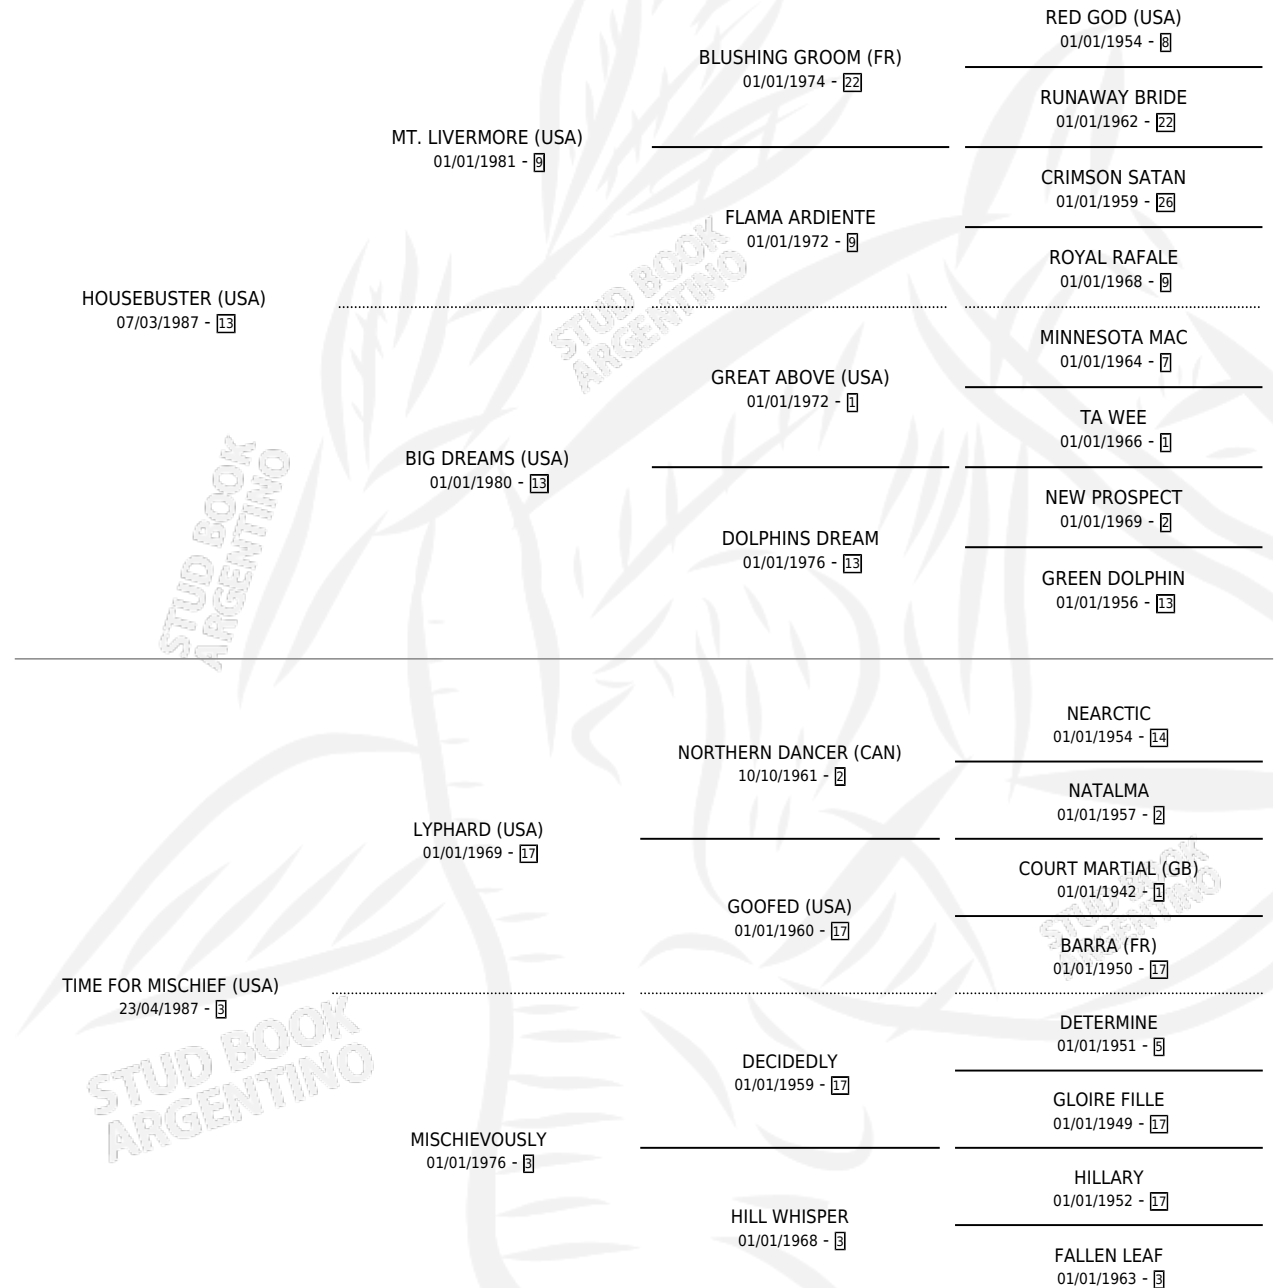

ARTEIRA

por **HOUSEBUSTER (USA)** y **TIME FOR MISCHIEF (USA)**
por **LYPHARD (USA)**

Argentina · Hembra · Alazan · SP · 17/03/1996
Familia 3-m · Volumen 36

ESTADO

TIPIFICACIÓN SANGUÍNEA	X
TIPIFICACIÓN POR ADN	X
PASAPORTE	X
IDENTIFICACIÓN POR MICROCHIP	X
REPRODUCTOR	X

Lugar de nacimiento: El Alfalfar

Criador: Sin dato

PEDIGREE

ARTEIRA

Datos oficiales del Stud Book Argentino

Documento generado el 09/05/2026

studbook.org.ar