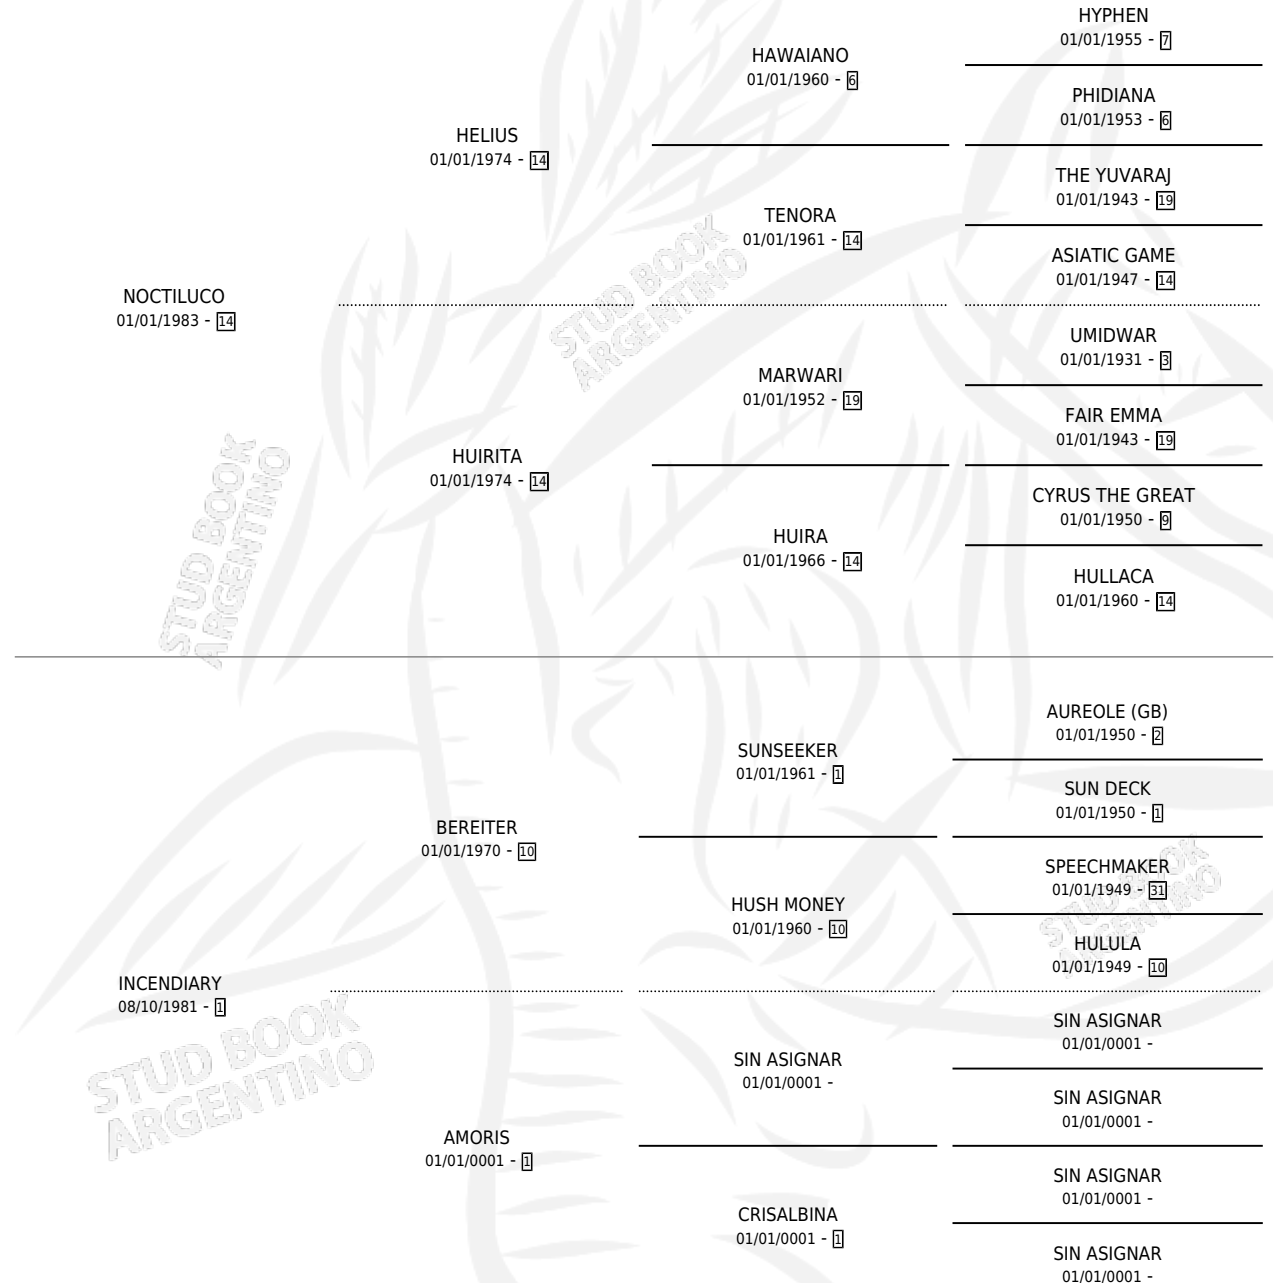

DE GAUCHA

por NOCTILUCO y INCENDIARY por BEREITER

Argentina · Hembra · Alazan · SP · 29/11/1996
Familia 1 · Volumen 36

ESTADO

TIPIFICACIÓN SANGUÍNEA	✓
TIPIFICACIÓN POR ADN	X
PASAPORTE	X
IDENTIFICACIÓN POR MICROCHIP	X
REPRODUCTOR	X

Lugar de nacimiento: General Urquiza

Criador: Sin dato

PEDIGREE

DE GAUCHA

Datos oficiales del Stud Book Argentino

Documento generado el 06/05/2026

studbook.org.ar