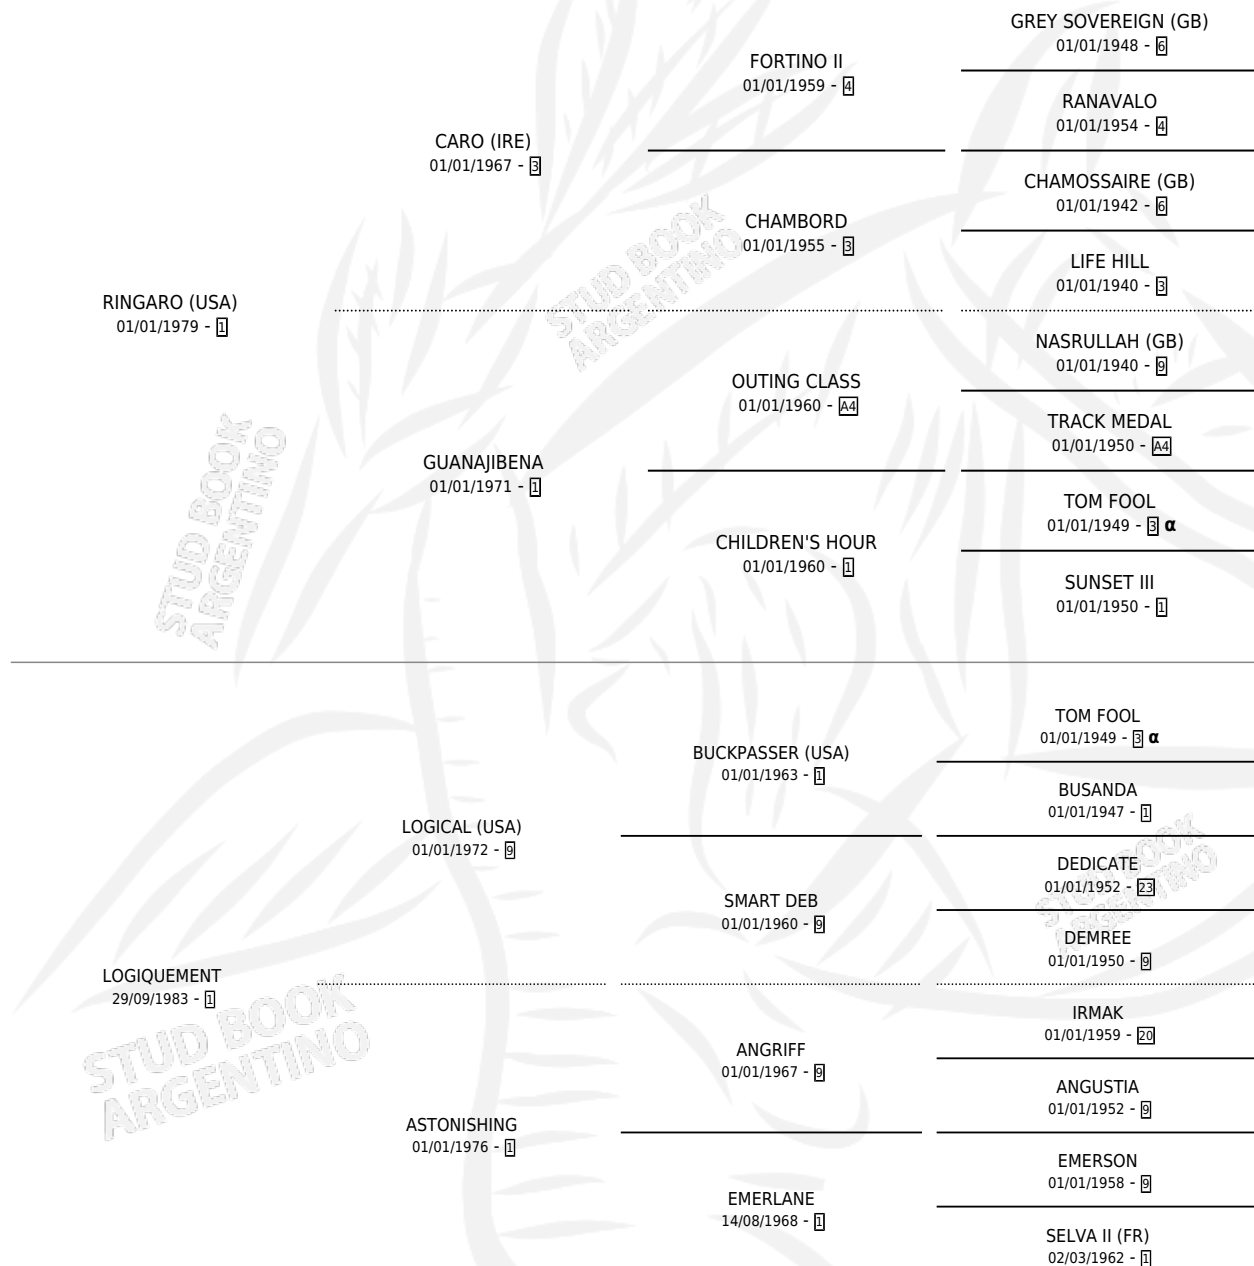

## ESTADO

TIPIFICACIÓN SANGUÍNEA	✓
TIPIFICACIÓN POR ADN	X
PASAPORTE	X
IDENTIFICACIÓN POR MICROCHIP	X
REPRODUCTOR	X

**Lugar de nacimiento:** El Trompo

**Criador:** Sin dato

## PEDIGREE

INBREEDING : α