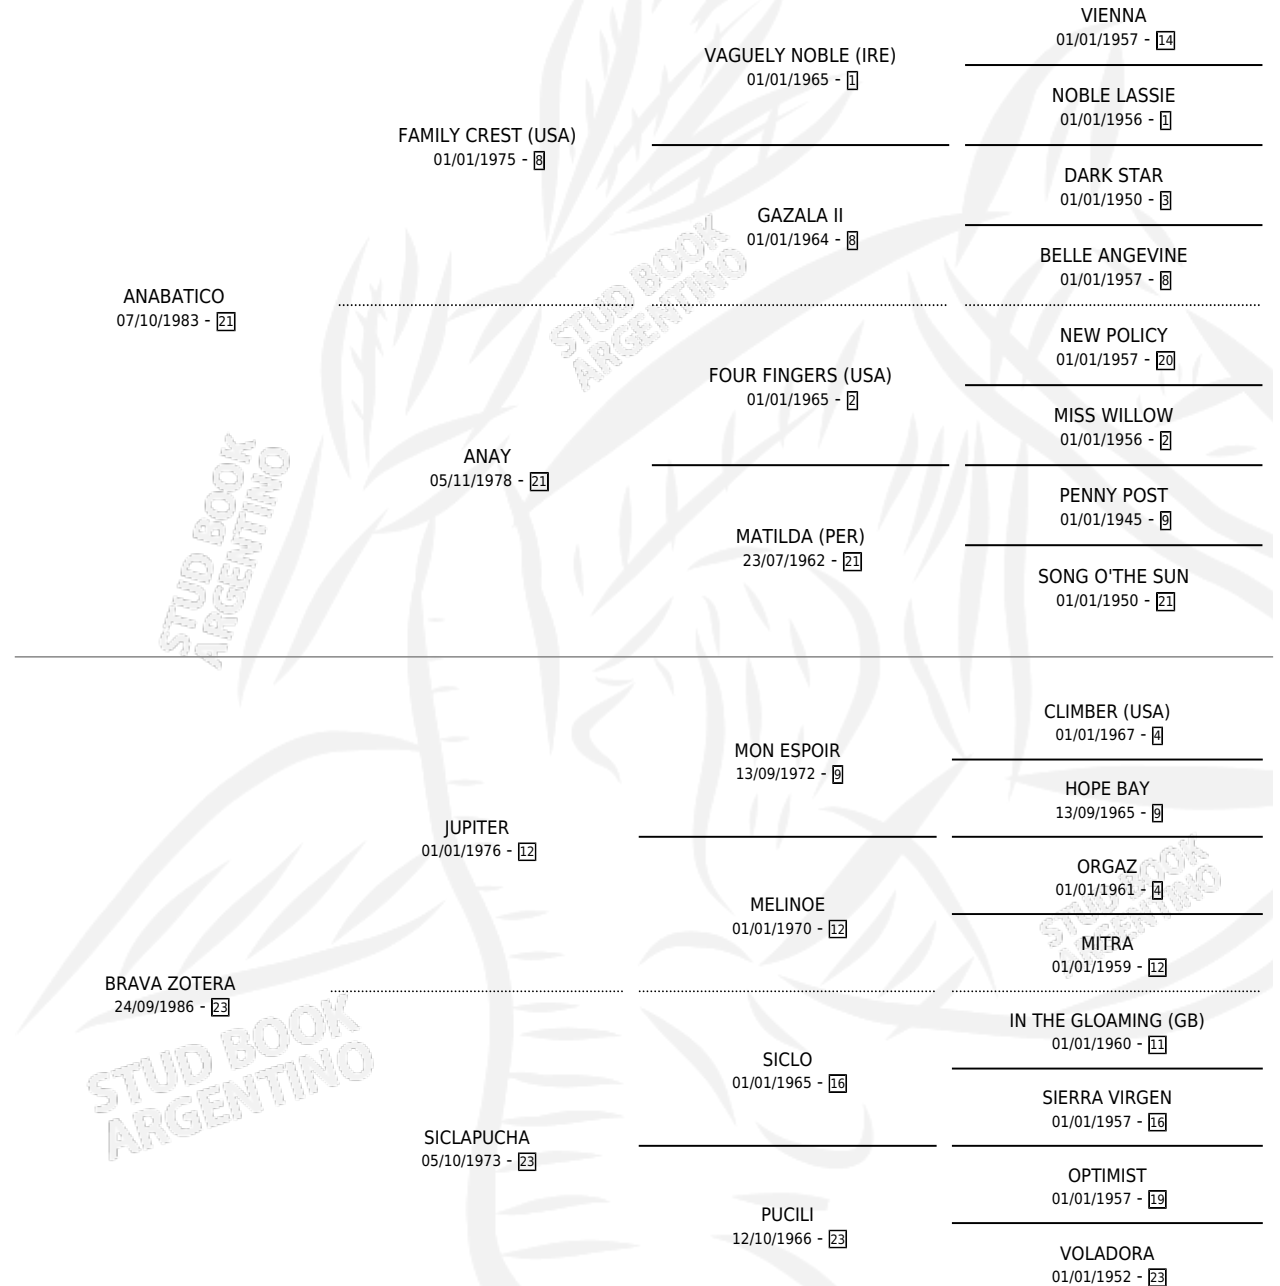

HOSHI

por ANABATICO y BRAVA ZOTERA por JUPITER

Argentina · Macho · Alazan · SP · 18/11/1996
Familia 23-a · Volumen 36

ESTADO

| | |
|------------------------------|---|
| TIPIFICACIÓN SANGUÍNEA | X |
| TIPIFICACIÓN POR ADN | X |
| PASAPORTE | X |
| IDENTIFICACIÓN POR MICROCHIP | X |
| REPRODUCTOR | X |

Lugar de nacimiento: El Rubio Grande

Criador: Luna Julio Manuel

PEDIGREE

HOSHI

Datos oficiales del Stud Book Argentino

Documento generado el 10/05/2026

studbook.org.ar