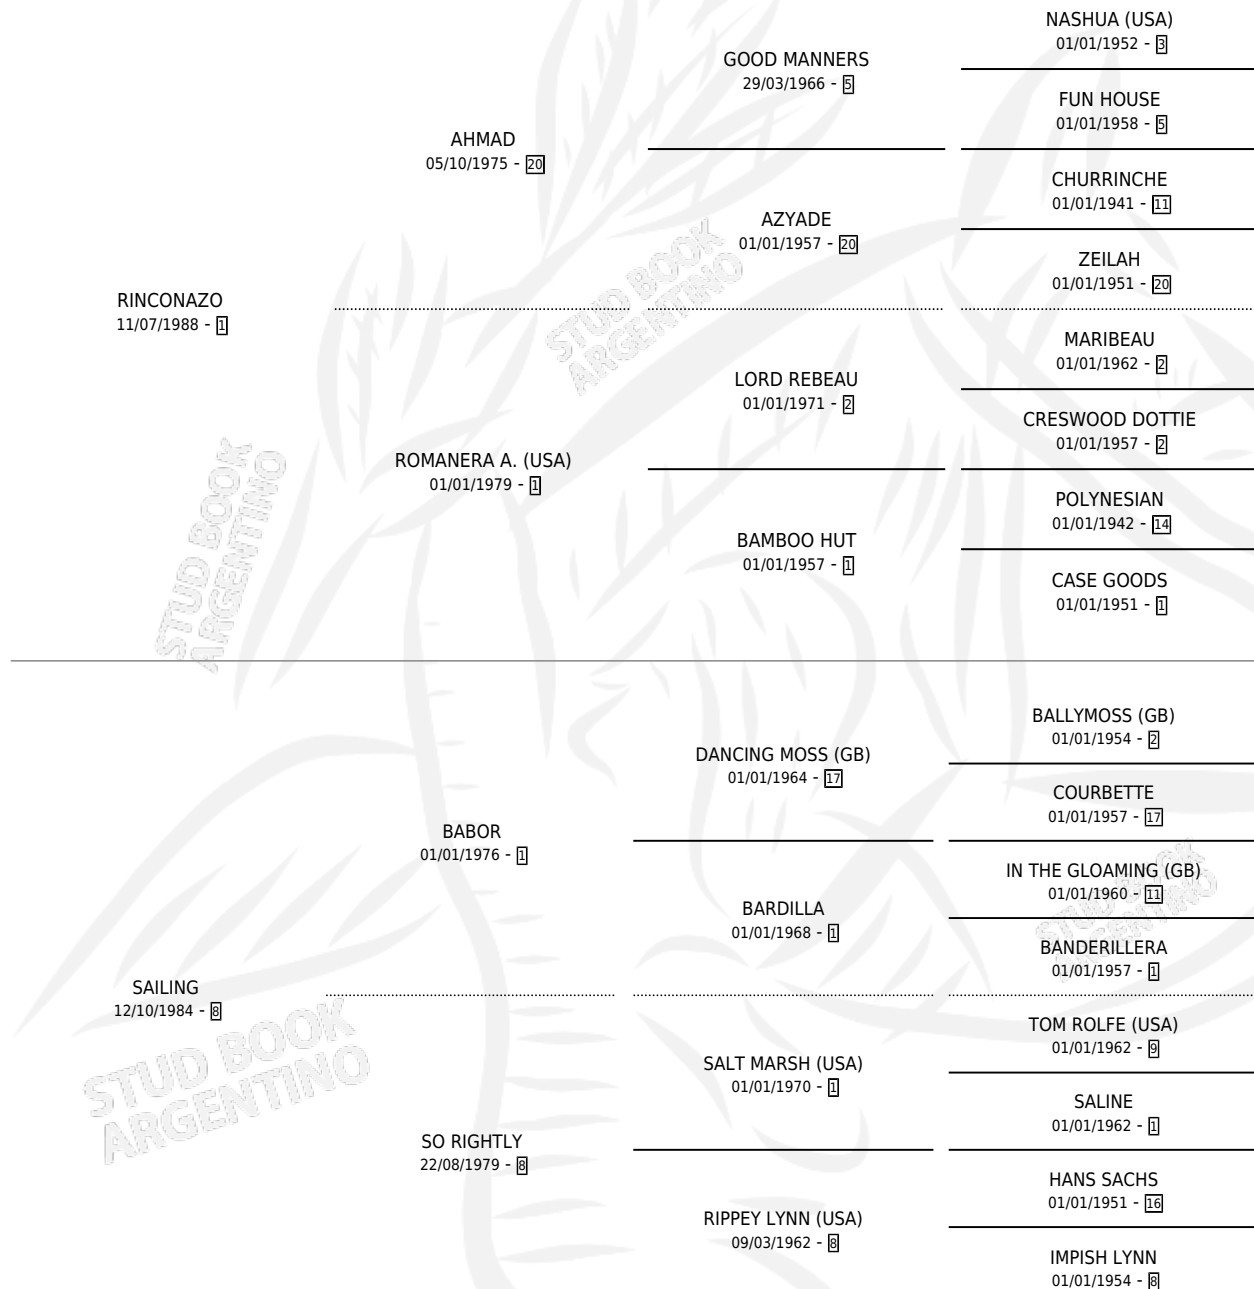

RINCON NAUTICO

por RINCONAZO y SAILING por BABOR

Argentina · Macho · Zaino · SP · 20/11/1996
Familia 8-f · Volumen 36

ESTADO

TIPIFICACIÓN SANGUÍNEA	✓
TIPIFICACIÓN POR ADN	X
PASAPORTE	X
IDENTIFICACIÓN POR MICROCHIP	X
REPRODUCTOR	X

Lugar de nacimiento: Rincon de Luna

Criador: Sin dato

PEDIGREE