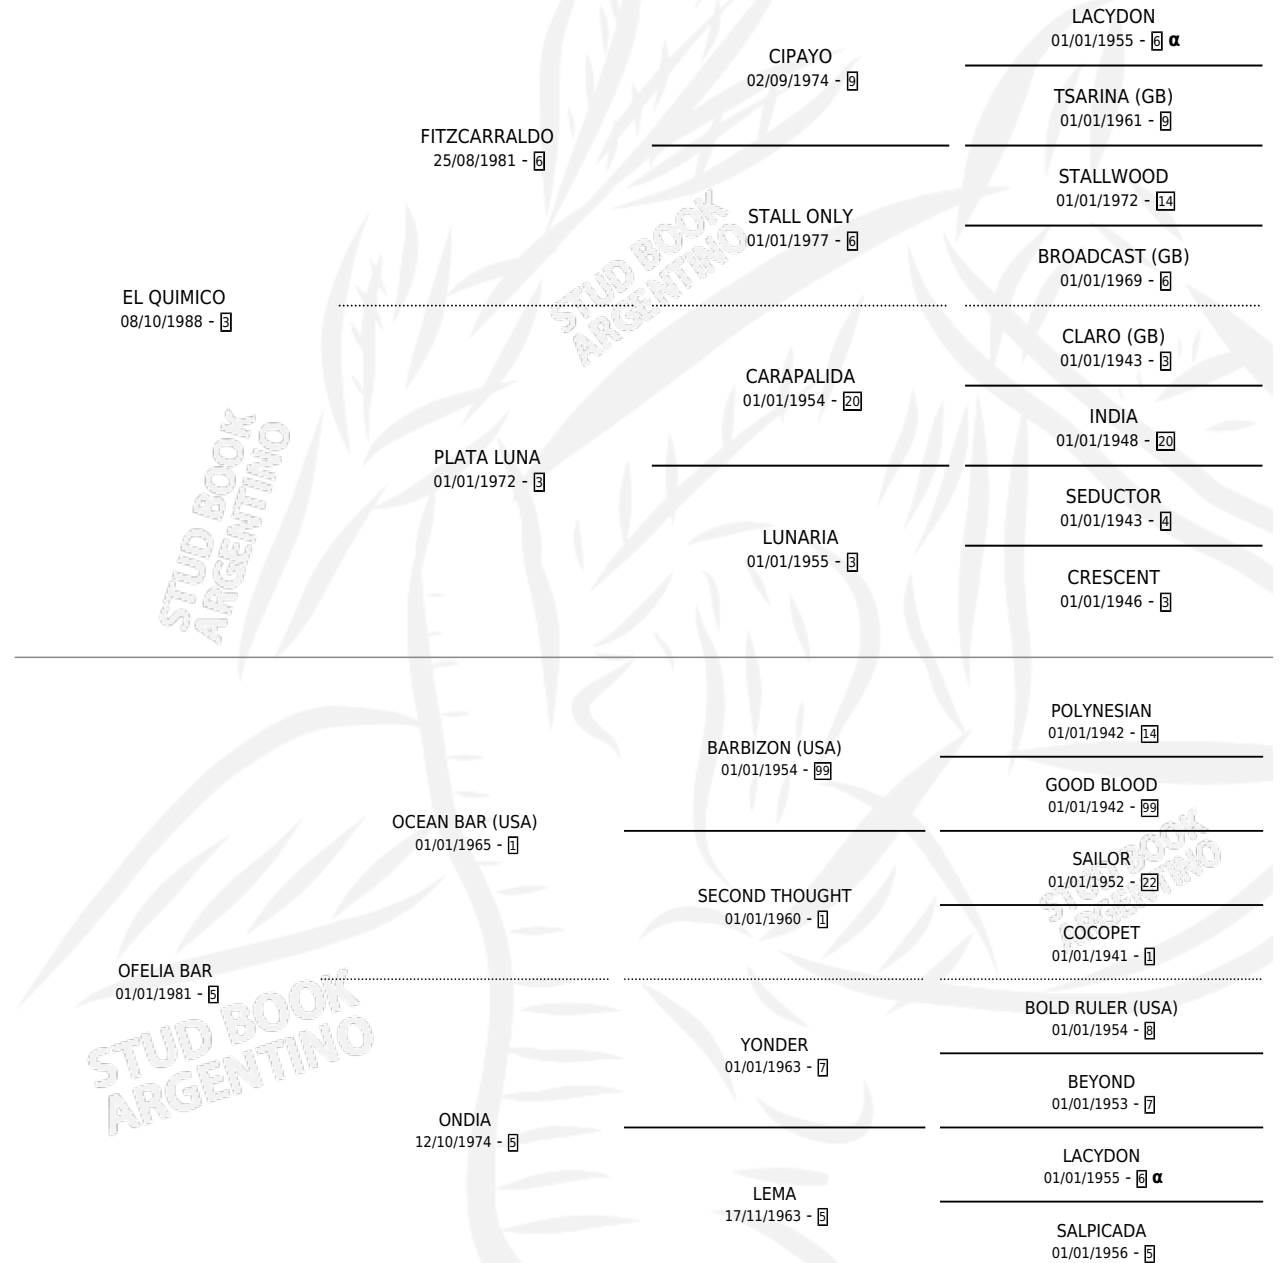

SILVER RACER

por EL QUIMICO y OFELIA BAR por OCEAN BAR (USA)

Argentina · Macho · Zaino · SP · 08/10/1996
Familia 5-h · Volumen 36

ESTADO

TIPIFICACIÓN SANGUÍNEA	✓
TIPIFICACIÓN POR ADN	X
PASAPORTE	X
IDENTIFICACIÓN POR MICROCHIP	X
REPRODUCTOR	X

Lugar de nacimiento: Doña Nieves

Criador: Sin dato

PEDIGREE

INBREEDING : α

CAMPAÑA

Solo carreras oficiales de Argentina

POR EDAD

EDAD	CC	1°	2°	3°	4°	5°	NP	CLC	CLG	CLCG1	CLGG1	IMPORTE	GANANCIA / CC
4 AÑOS	1	0	0	0	0	0	1	0	0	0	0	\$0	\$0
5 AÑOS	3	0	0	0	0	1	2	0	0	0	0	\$140	\$47
TOTALES	4	0	0	0	0	1	3	0	0	0	0	\$140	\$35
%		0.0%	0.0%	0.0%	0.0%	25.0%	75.0%	0.0%	0.0%	0.0%	0.0%		