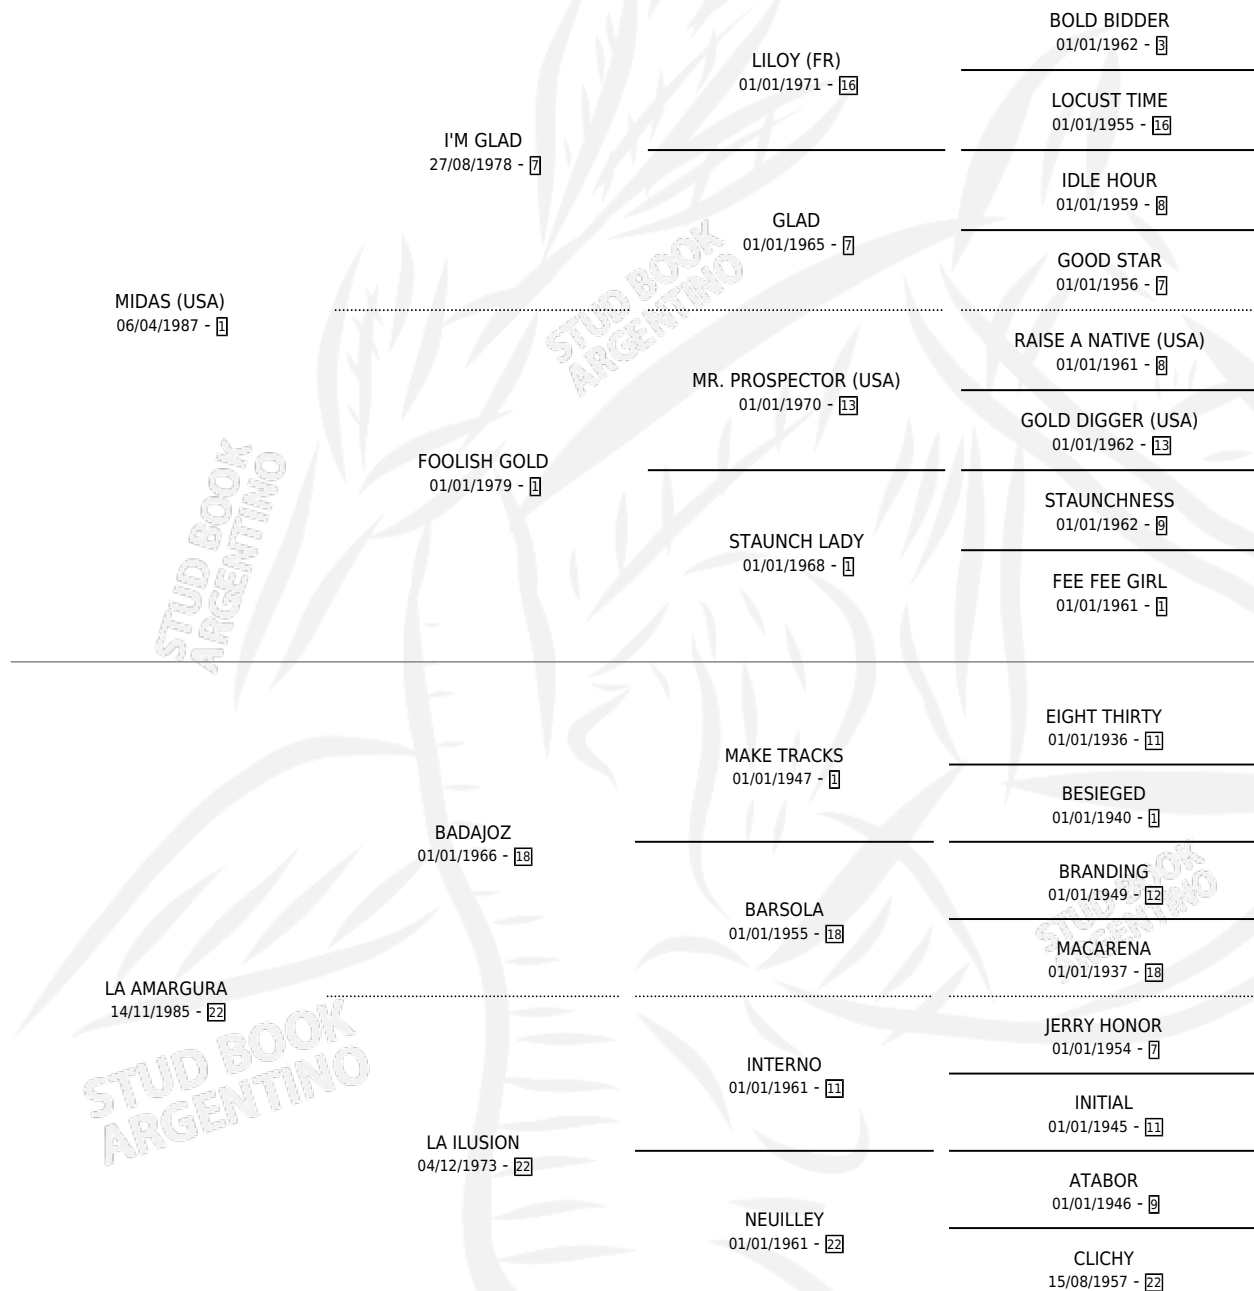

EL ENDULZADO

por MIDAS (USA) y LA AMARGURA por BADAJOZ

Argentina · Macho · Zaino · SP · 20/11/1996
Familia 22-d · Volumen 36

ESTADO

TIPIFICACIÓN SANGUÍNEA	X
TIPIFICACIÓN POR ADN	X
PASAPORTE	X
IDENTIFICACIÓN POR MICROCHIP	X
REPRODUCTOR	X

Lugar de nacimiento: Casablanca

Criador: Sin dato

PEDIGREE

EL ENDULZADO

Datos oficiales del Stud Book Argentino

Documento generado el 11/05/2026

studbook.org.ar