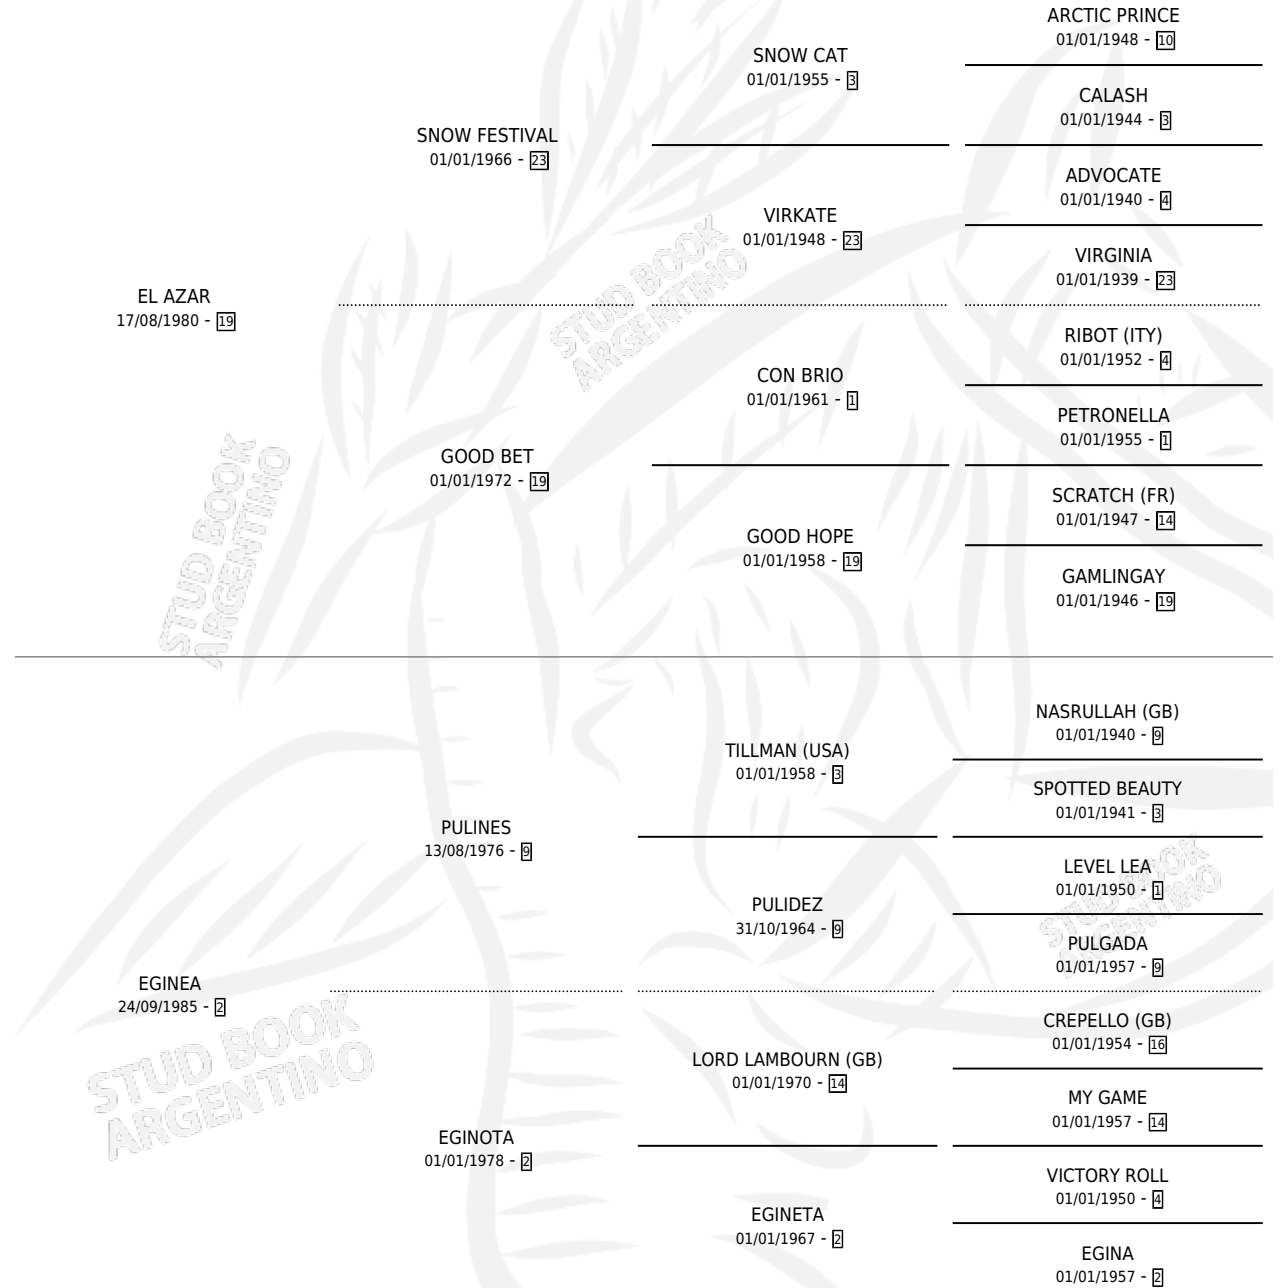

JOY BIRTHDAY

por EL AZAR y EGINEA por PULINES

Argentina · Hembra · Alazan · SP · 03/09/1996
Familia 2-h · Volumen 36

ESTADO

TIPIFICACIÓN SANGUÍNEA	✓
TIPIFICACIÓN POR ADN	✓
PASAPORTE	X
IDENTIFICACIÓN POR MICROCHIP	X
REPRODUCTOR	✓

Lugar de nacimiento: Don Goyo
Criador: Selem Cache Marcos Eduardo

~

HIJOS

	MACHOS	HEMBRAS
5 NACIERON	4	1
4 CORRIERON	3	1
1 GANARON	1	0
0 GANADORES CL	0 GANADORES GR	0 GANADORES G1

PEDIGREE

CAMPAÑA

Solo carreras oficiales de Argentina