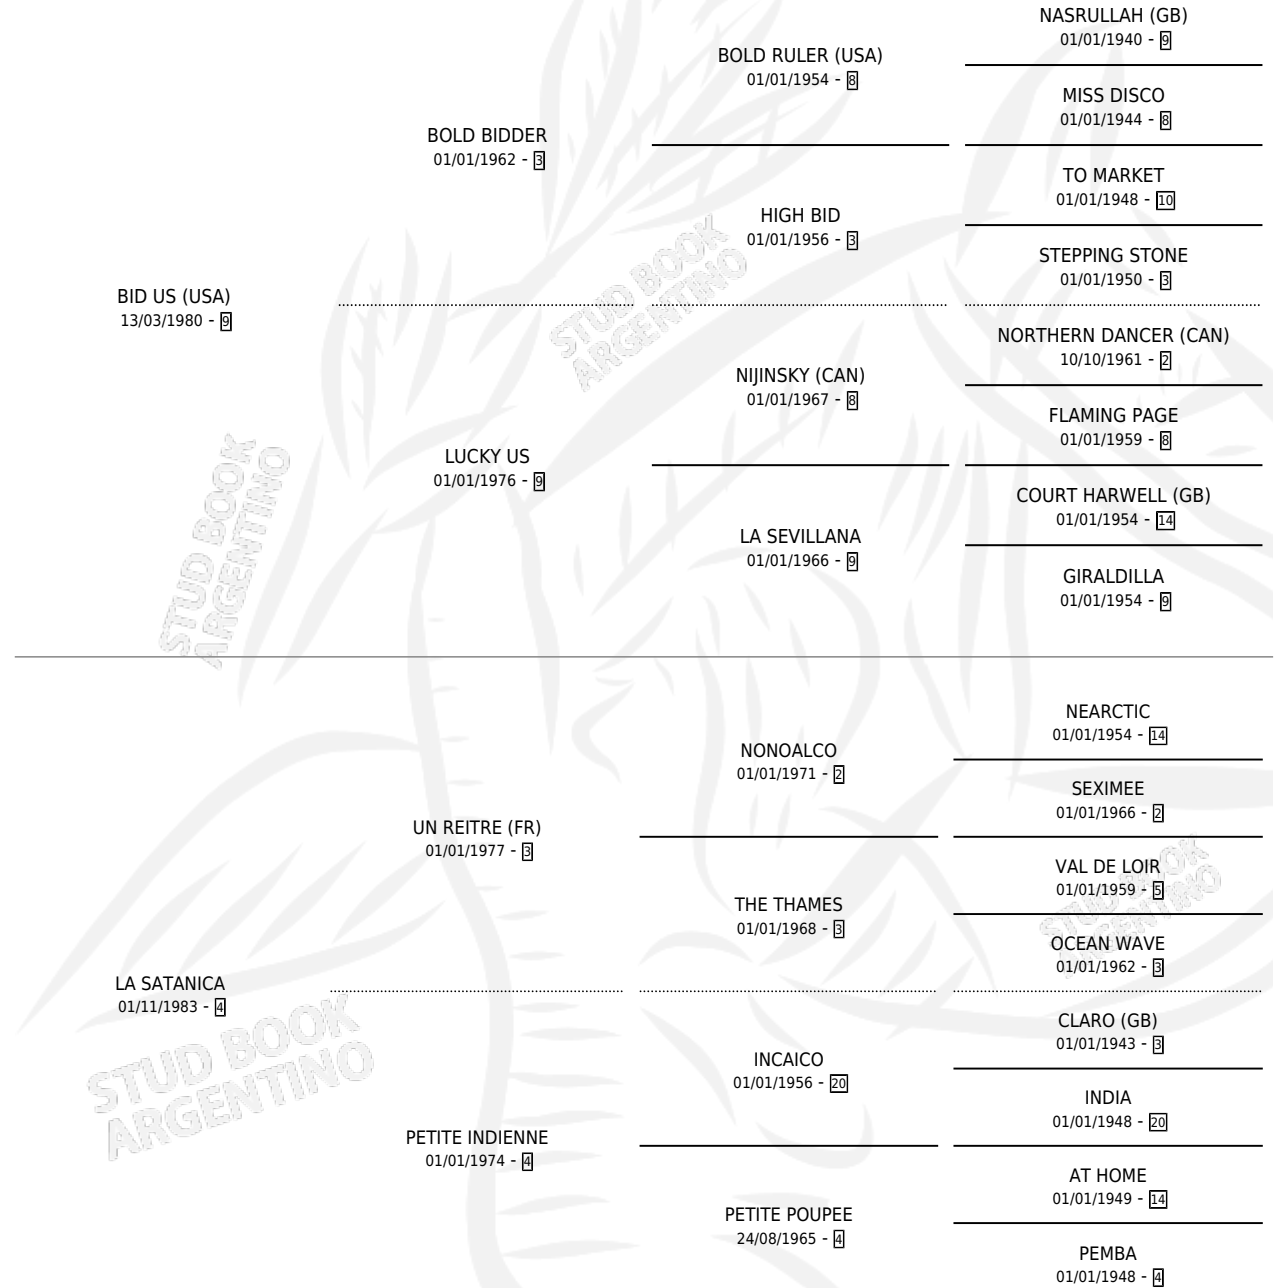

EL SATANICO

por **BID US (USA)** y **LA SATANICA** por **UN REITRE (FR)**

Argentina · Macho · Alazan · SP · 12/11/1996
Familia 4-k · Volumen 36

ESTADO

TIPIFICACIÓN SANGUÍNEA	✓
TIPIFICACIÓN POR ADN	X
PASAPORTE	X
IDENTIFICACIÓN POR MICROCHIP	X
REPRODUCTOR	X

Lugar de nacimiento: Parque Tobelma

Criador: Sin dato

PEDIGREE

CAMPAÑA

Solo carreras oficiales de Argentina

POR EDAD

EDAD	CC	1°	2°	3°	4°	5°	NP	CLC	CLG	CLCG1	CLGG1	IMPORTE	GANANCIA / CC
2 AÑOS	3	0	0	0	0	0	3	0	0	0	0	\$0	\$0
3 AÑOS	1	0	0	0	0	0	1	0	0	0	0	\$0	\$0
TOTALES	4	0	0	0	0	0	4	0	0	0	0	\$0	\$0
%		0.0%	0.0%	0.0%	0.0%	0.0%	100%	0.0%	0.0%	0.0%	0.0%		