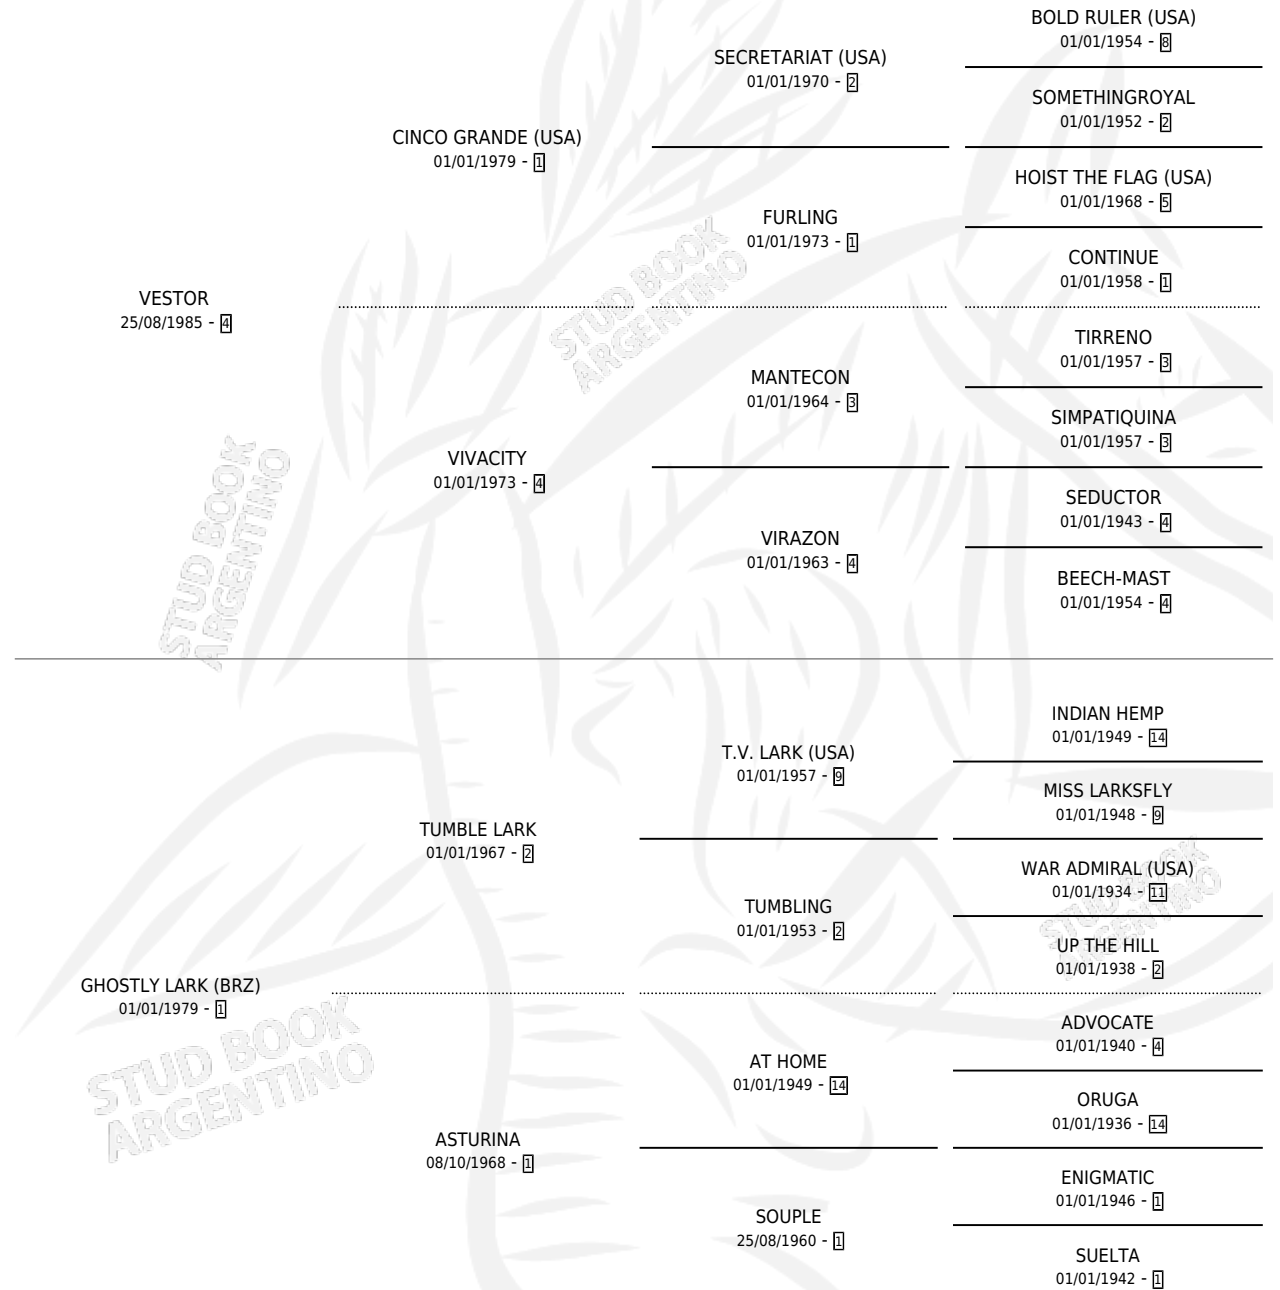

LORD GROY

por VESTOR y GHOSTLY LARK (BRZ) por TUMBLE LARK

Argentina · Macho · Alazan · SP · 16/10/1996
Familia 1-e · Volumen 36

ESTADO

TIPIFICACIÓN SANGUÍNEA	✓
TIPIFICACIÓN POR ADN	X
PASAPORTE	X
IDENTIFICACIÓN POR MICROCHIP	X
REPRODUCTOR	X

Lugar de nacimiento: Parque Tobelma

Criador: Sin dato

PEDIGREE