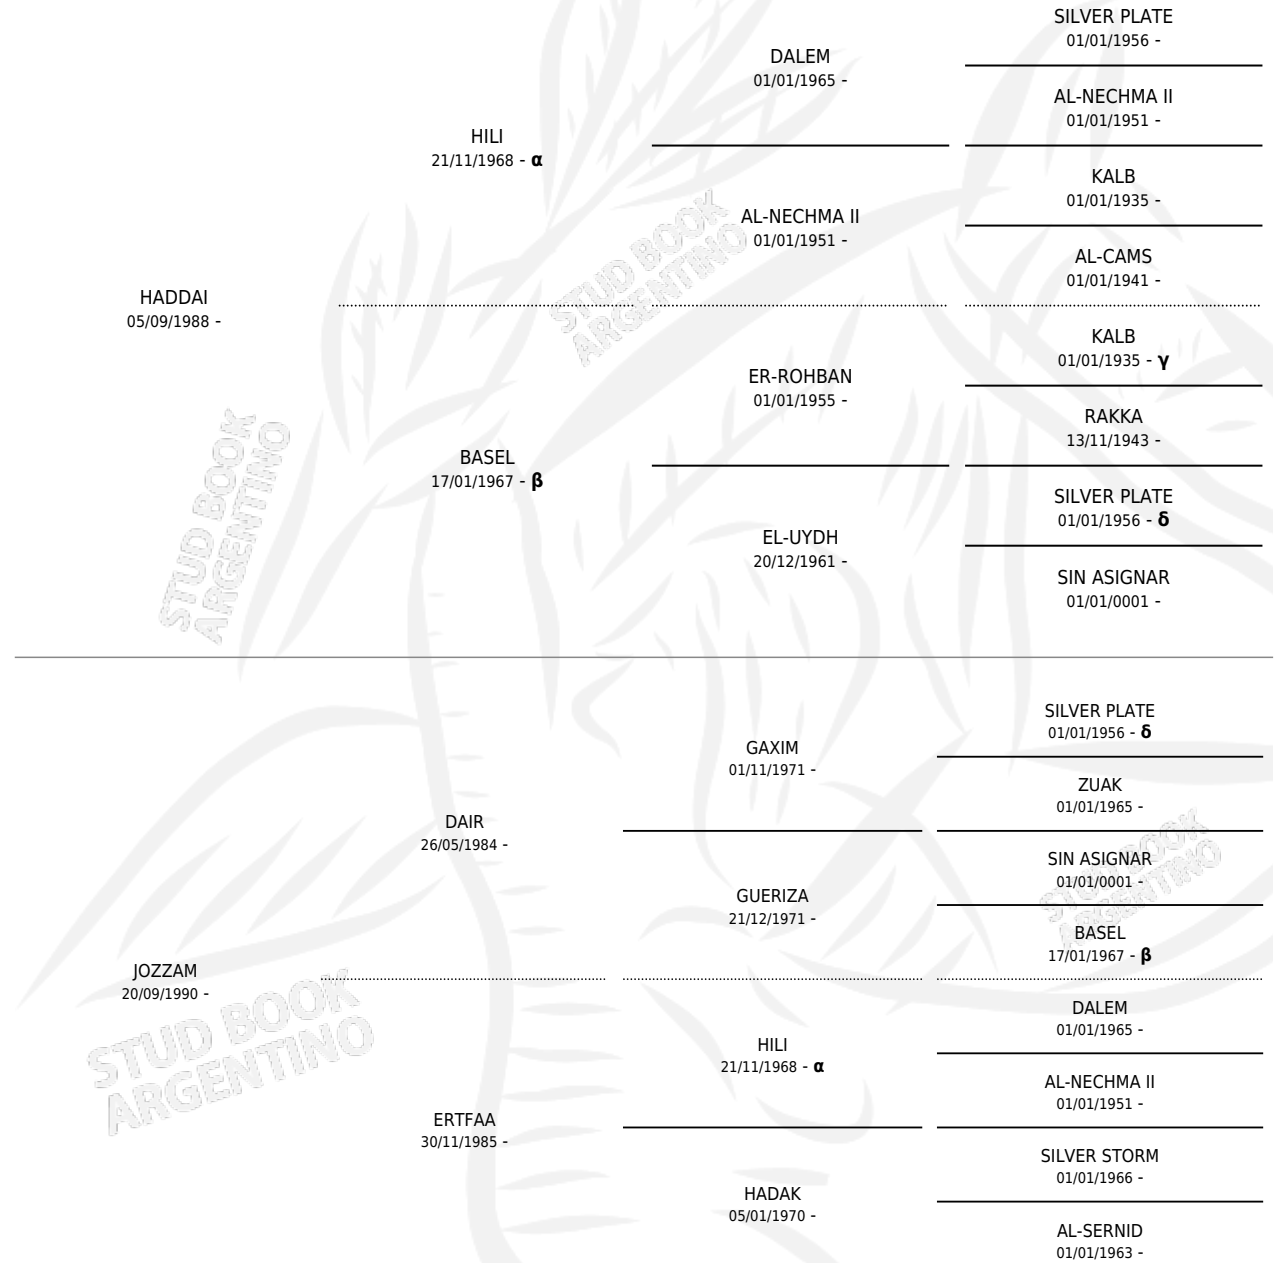

MB MESHUR

por HADDAI y JOZZAM por DAIR

Argentina · Macho · Tordillo · AP · 23/11/1996
Familia · Volumen 36

ESTADO

TIPIFICACIÓN SANGUÍNEA	X
TIPIFICACIÓN POR ADN	X
PASAPORTE	X
IDENTIFICACIÓN POR MICROCHIP	X
REPRODUCTOR	X

Lugar de nacimiento: Don Alfonso

Criador: Sin dato

PEDIGREE

INBREEDING : **α,β,γ,δ**

MB MESHUR

Datos oficiales del Stud Book Argentino

Documento generado el 06/05/2026

studbook.org.ar